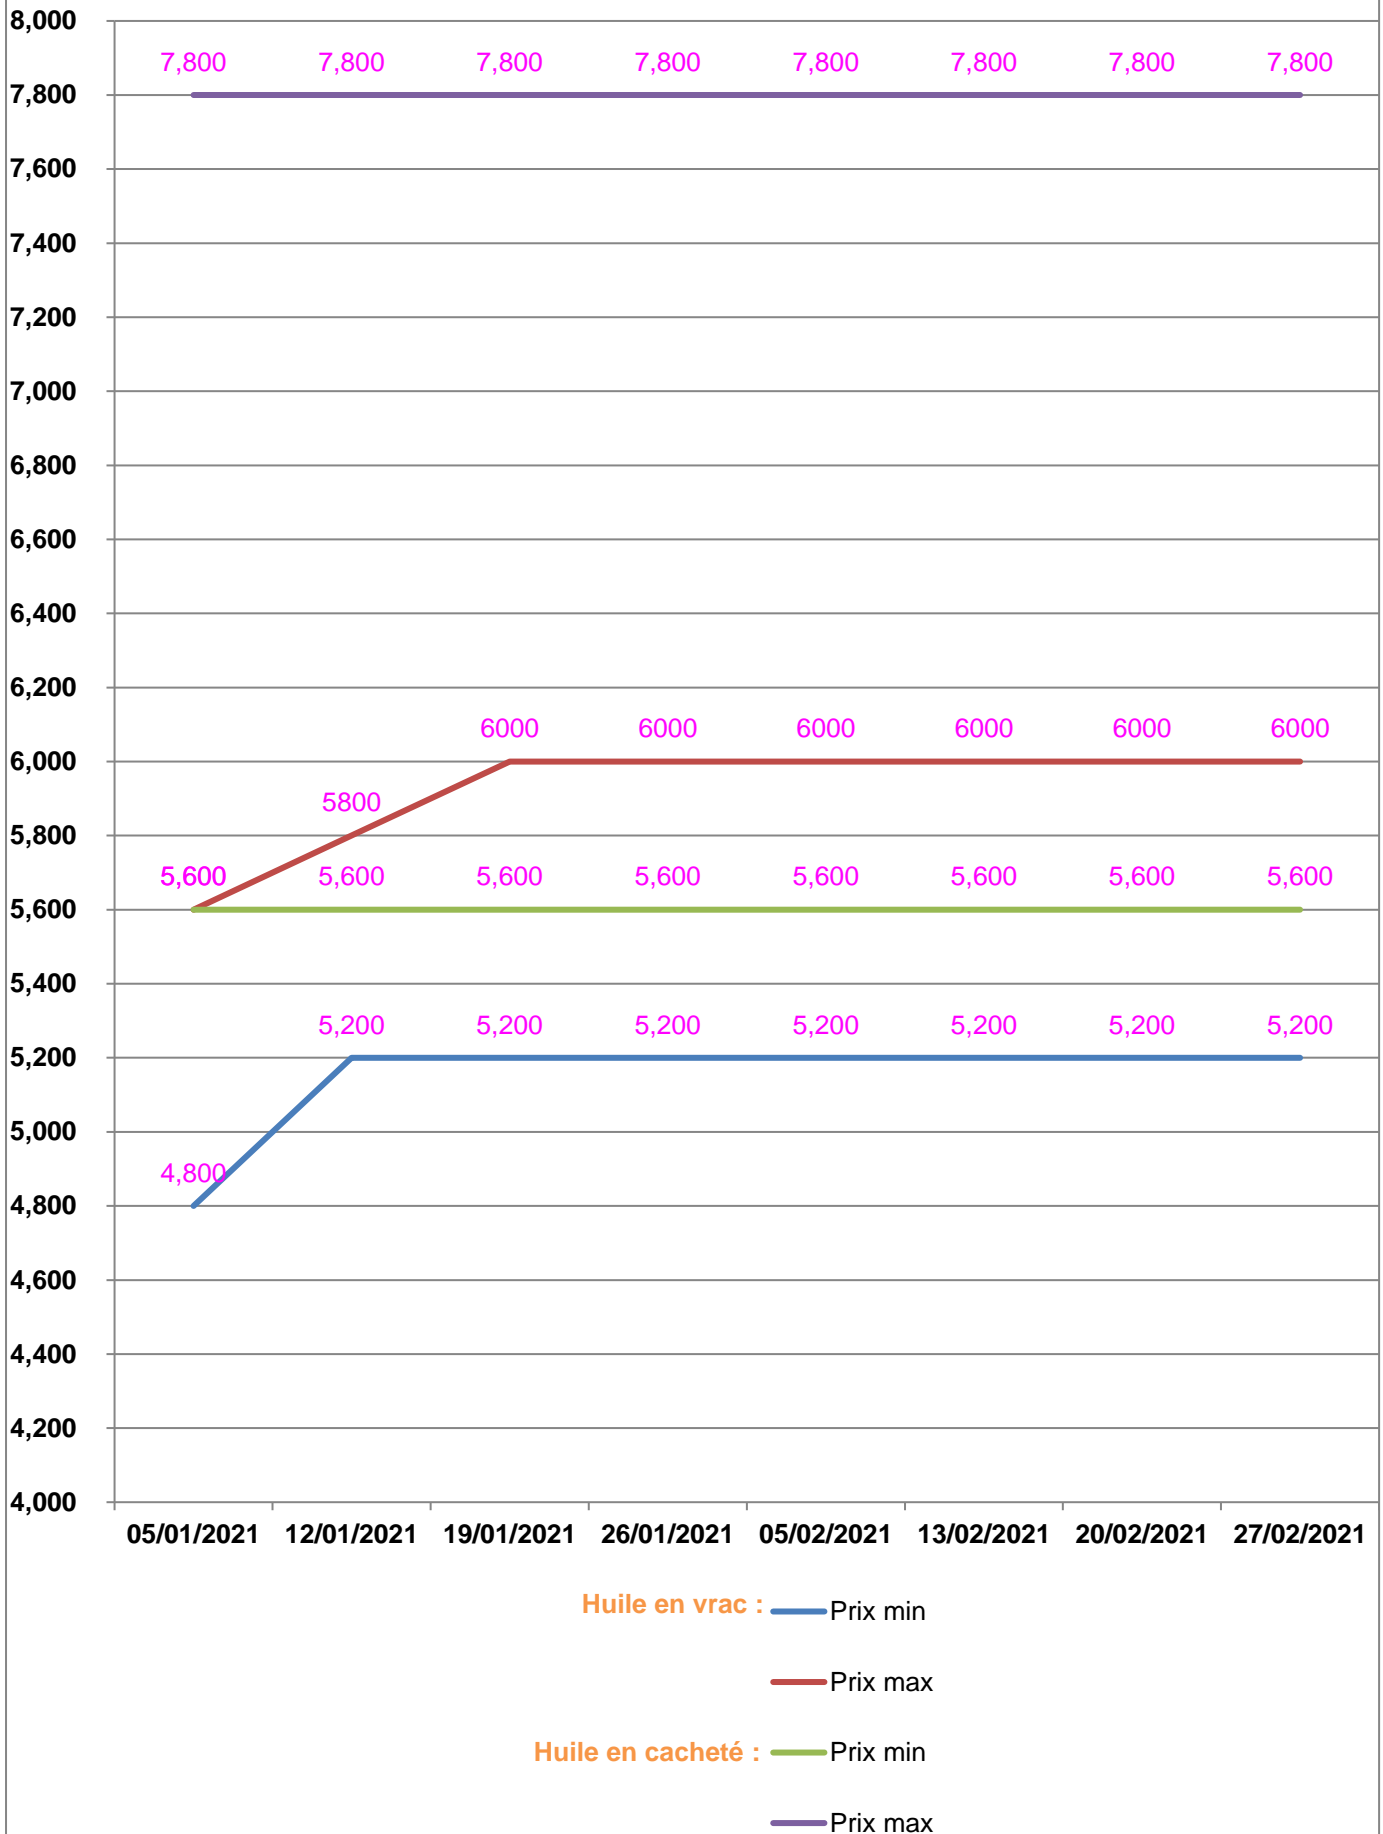

**EVOLUTION HEBDOMADAIRE DES PRIX DES PPN  
 DANS LA REGION ITASY**

## EVOLUTION DES PRIX DE L'HUILE ALIMENTAIRE

## EVOLUTION DES PRIX DU SUCRE

## EVOLUTION DES PRIX DE LA FARINE

**Prix** : en Ar

**Riz** : en Kg

**Huile alimentaire** : en L

**Sucre** : en Kg

**Farine** : en Kg