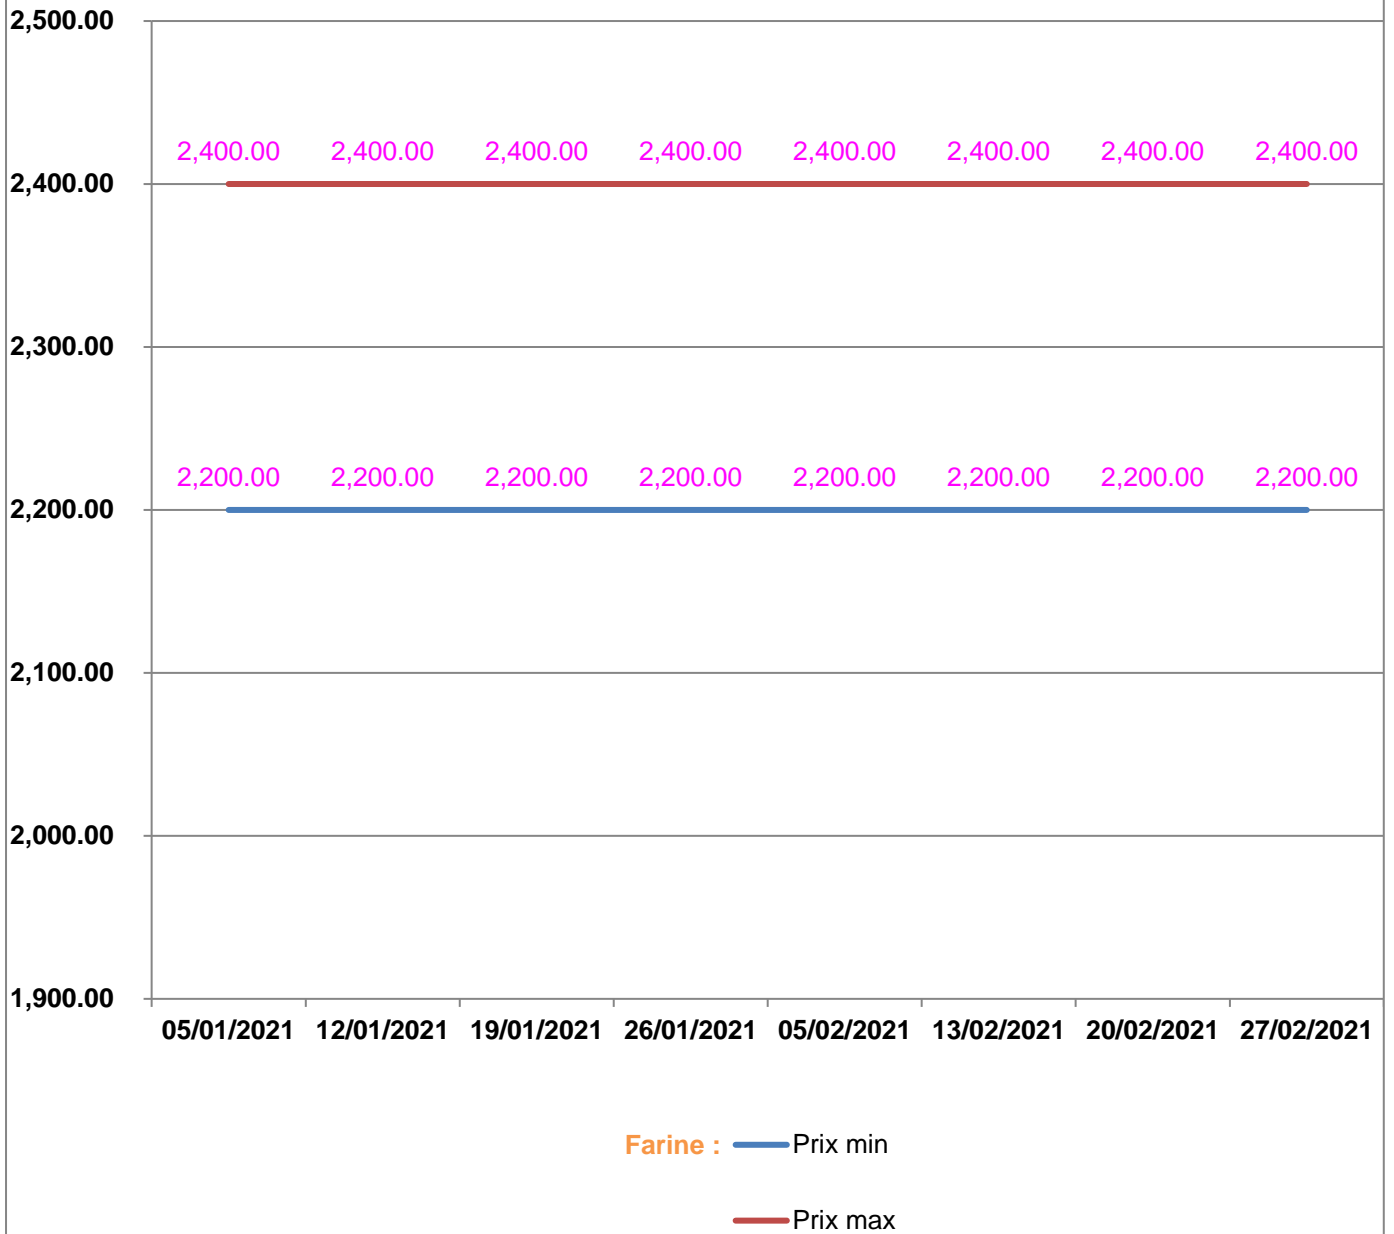

**EVOLUTION HEBDOMADAIRE DES PRIX DES PPN  
 DANS LA REGION ITASY**

## EVOLUTION DES PRIX DE L'HUILE ALIMENTAIRE

## EVOLUTION DES PRIX DU SUCRE

## EVOLUTION DES PRIX DE LA FARINE

**Prix** : en Ar

**Riz** : en Kg

**Huile alimentaire** : en L

**Sucre** : en Kg

**Farine** : en Kg