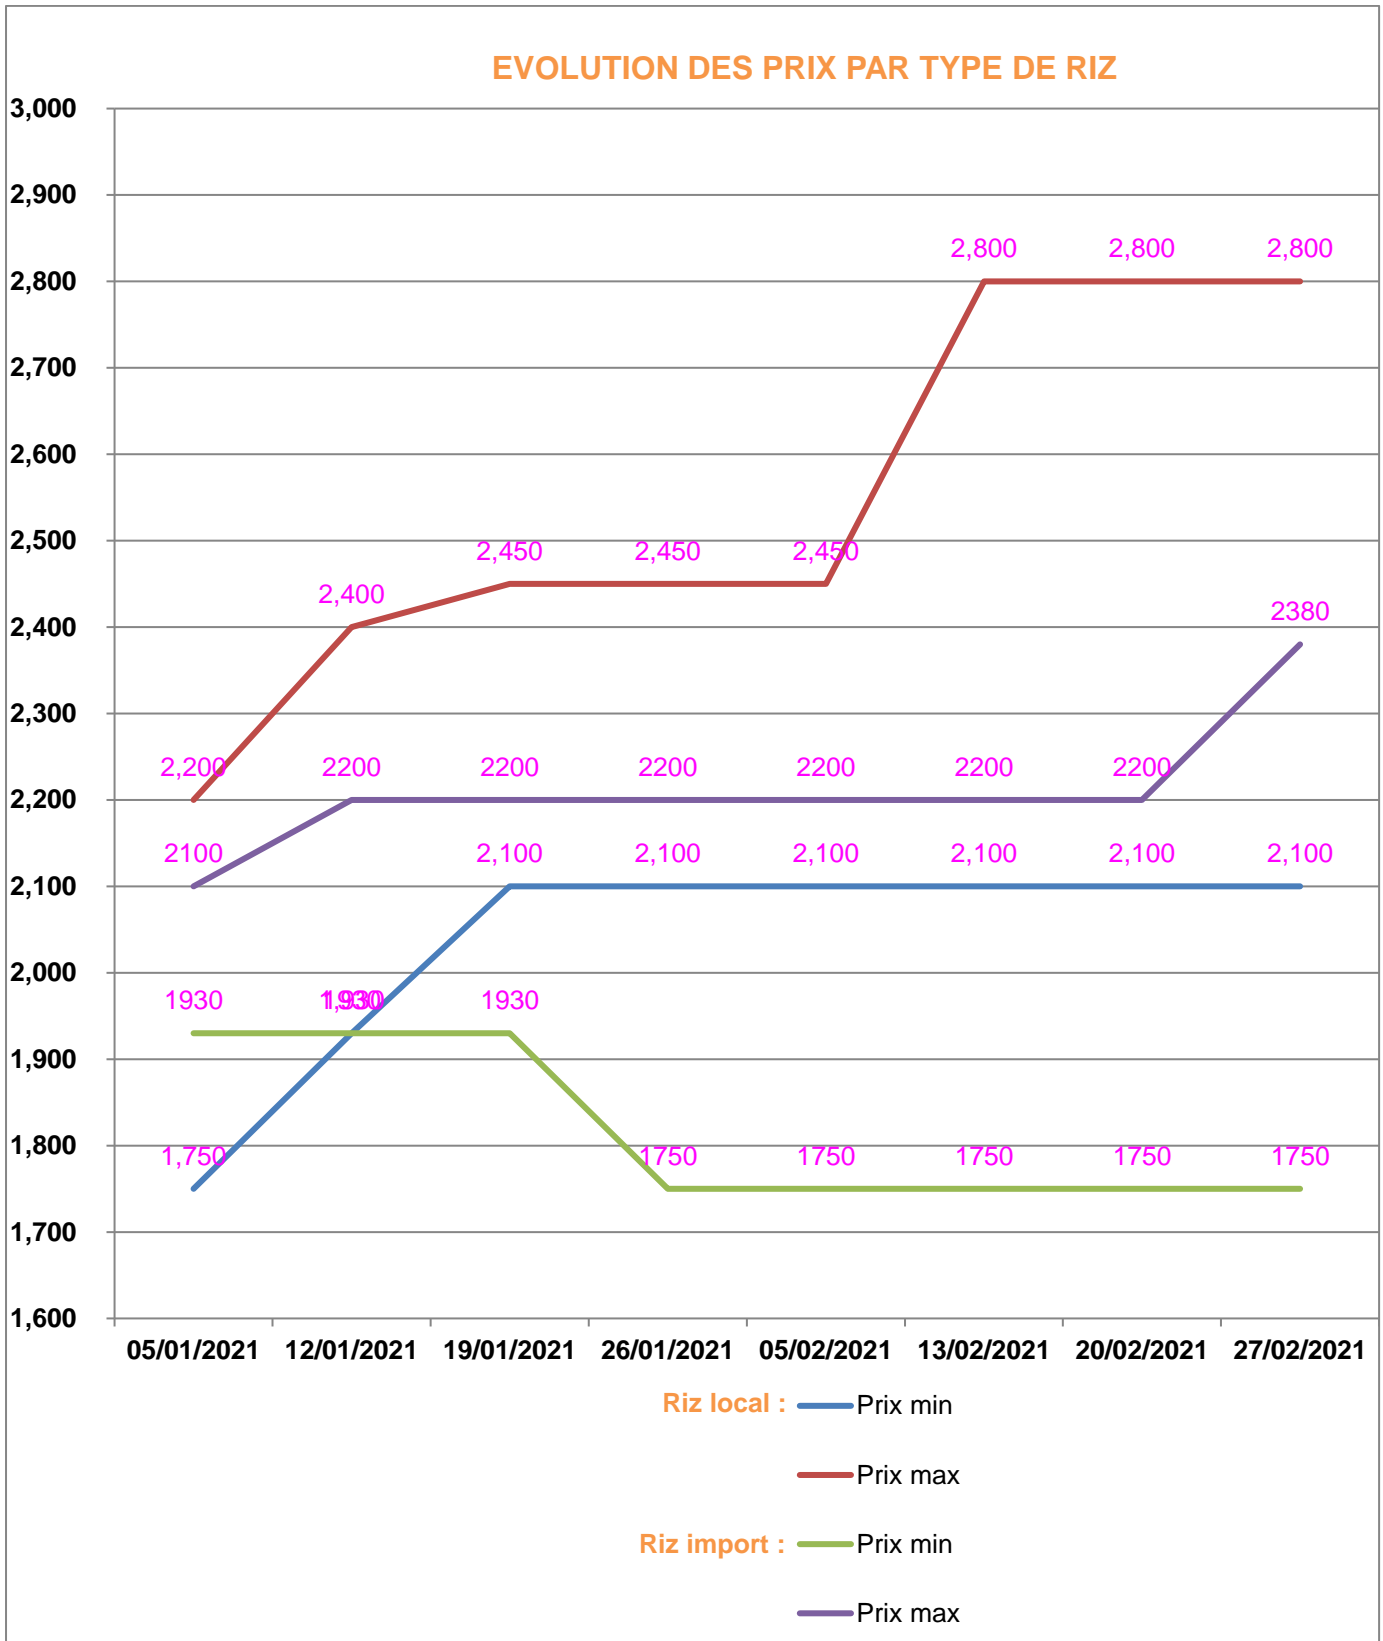

**EVOLUTION HEBDOMADAIRE DES PRIX DES PPN  
 DANS LA REGION ITASY**

## EVOLUTION DES PRIX DE L'HUILE ALIMENTAIRE

## EVOLUTION DES PRIX DU SUCRE

## EVOLUTION DES PRIX DE LA FARINE

**Prix** : en Ar

**Riz** : en Kg

**Huile alimentaire** : en L

**Sucre** : en Kg

**Farine** : en Kg