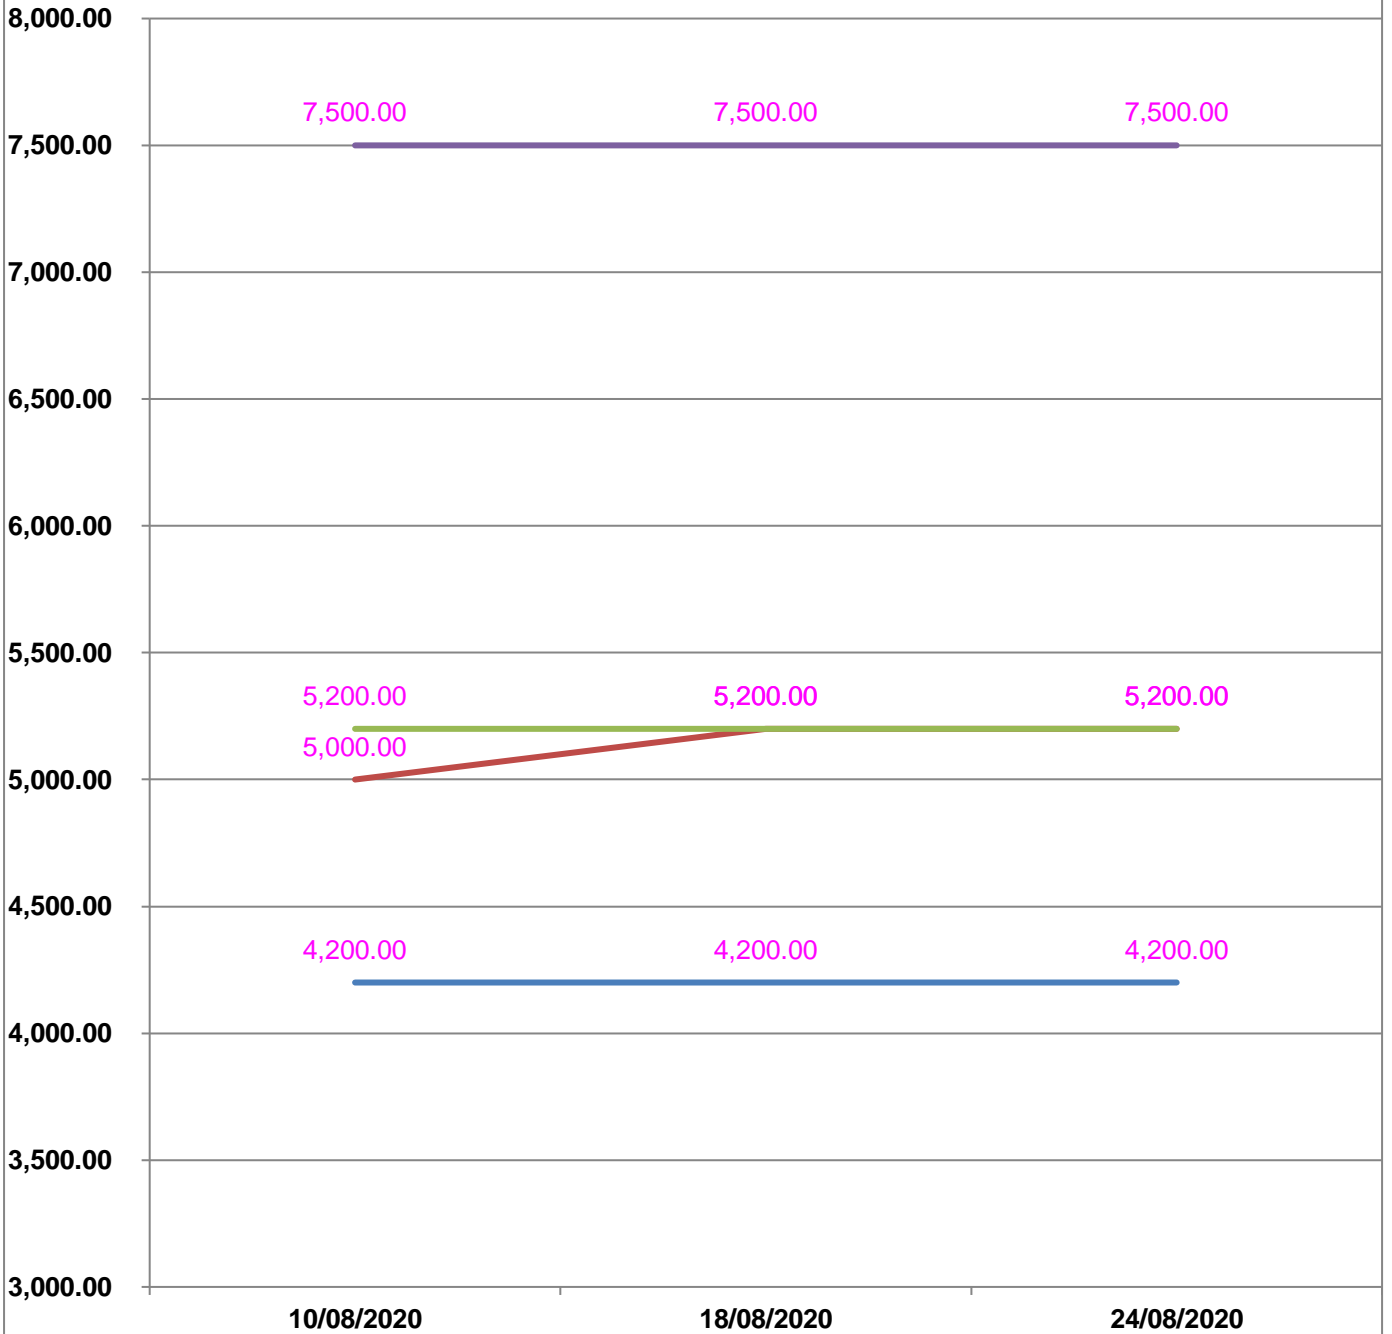

**EVOLUTION HEBDOMADAIRE DES PRIX DES PPN
 DANS LA REGION ITASY**

EVOLUTION DES PRIX DE L'HUILE ALIMENTAIRE

Huile en vrac : — Prix min

— Prix max

Huile en cacheté : — Prix min

— Prix max

EVOLUTION DES PRIX DU SUCRE

EVOLUTION DES PRIX DE LA FARINE

Prix : en Ar

Riz : en Kg

Huile alimentaire : en L

Sucre : en Kg

Farine : en Kg