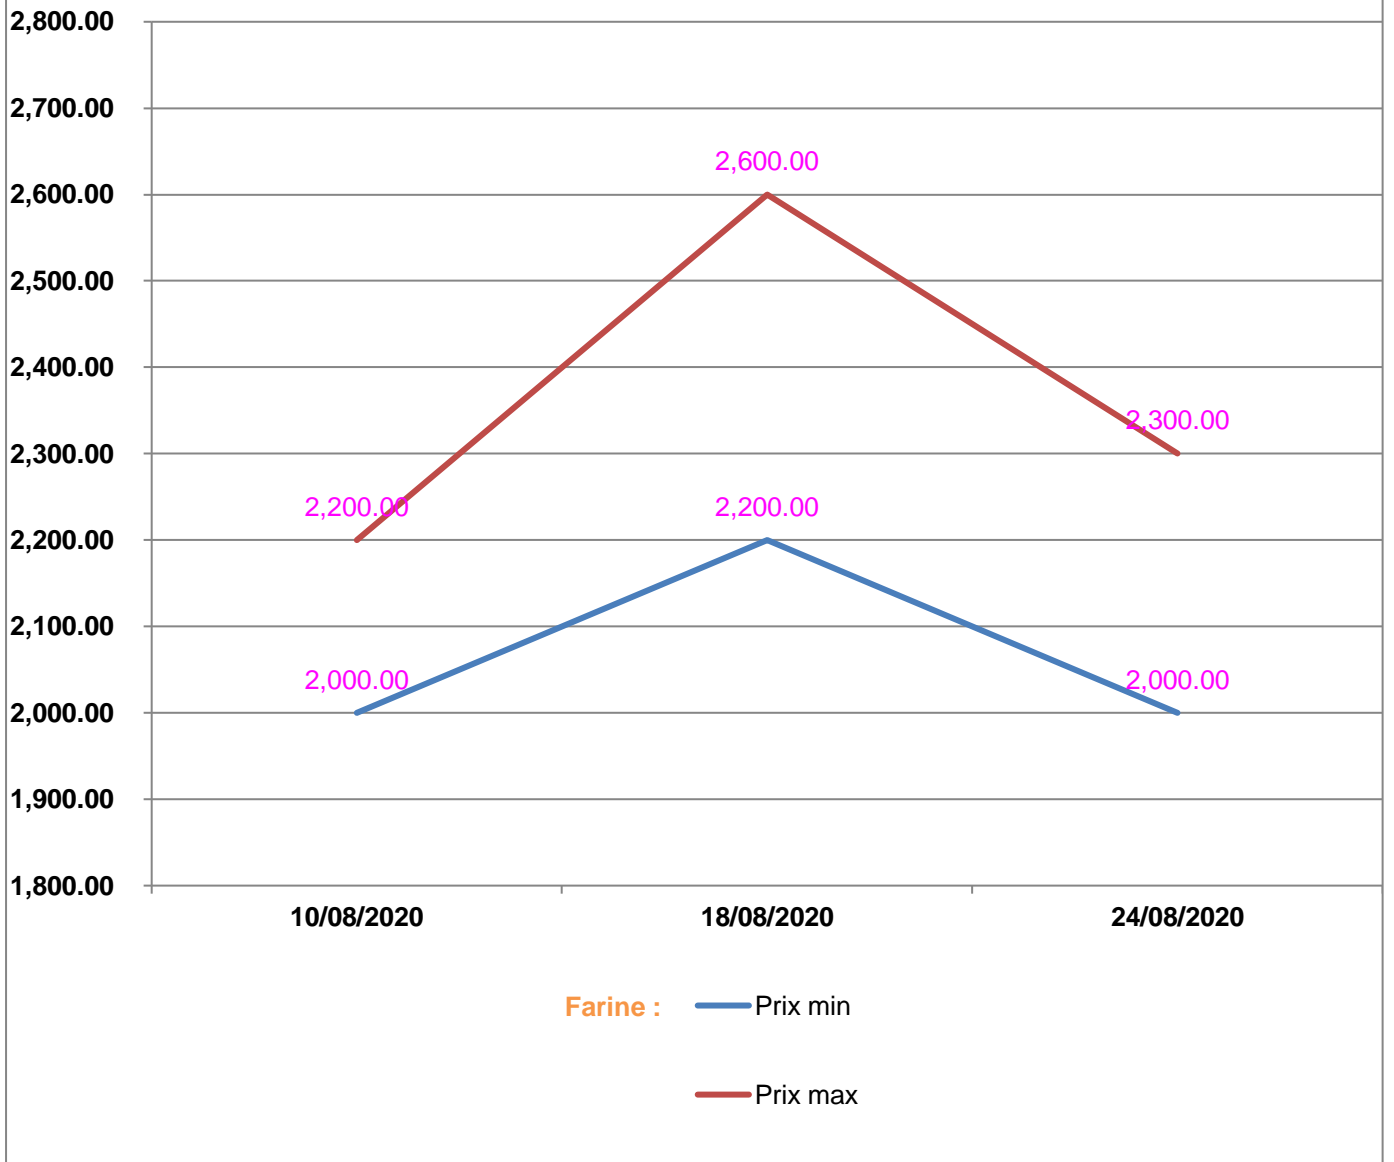

**EVOLUTION HEBDOMADAIRE DES PRIX DES PPN
 DANS LA REGION ITASY**

EVOLUTION DES PRIX DE L'HUILE ALIMENTAIRE

Huile en vrac : — Prix min

— Prix max

Huile en cacheté : — Prix min

— Prix max

EVOLUTION DES PRIX DU SUCRE

EVOLUTION DES PRIX DE LA FARINE

Prix : en Ar

Riz : en Kg

Huile alimentaire : en L

Sucre : en Kg

Farine : en Kg