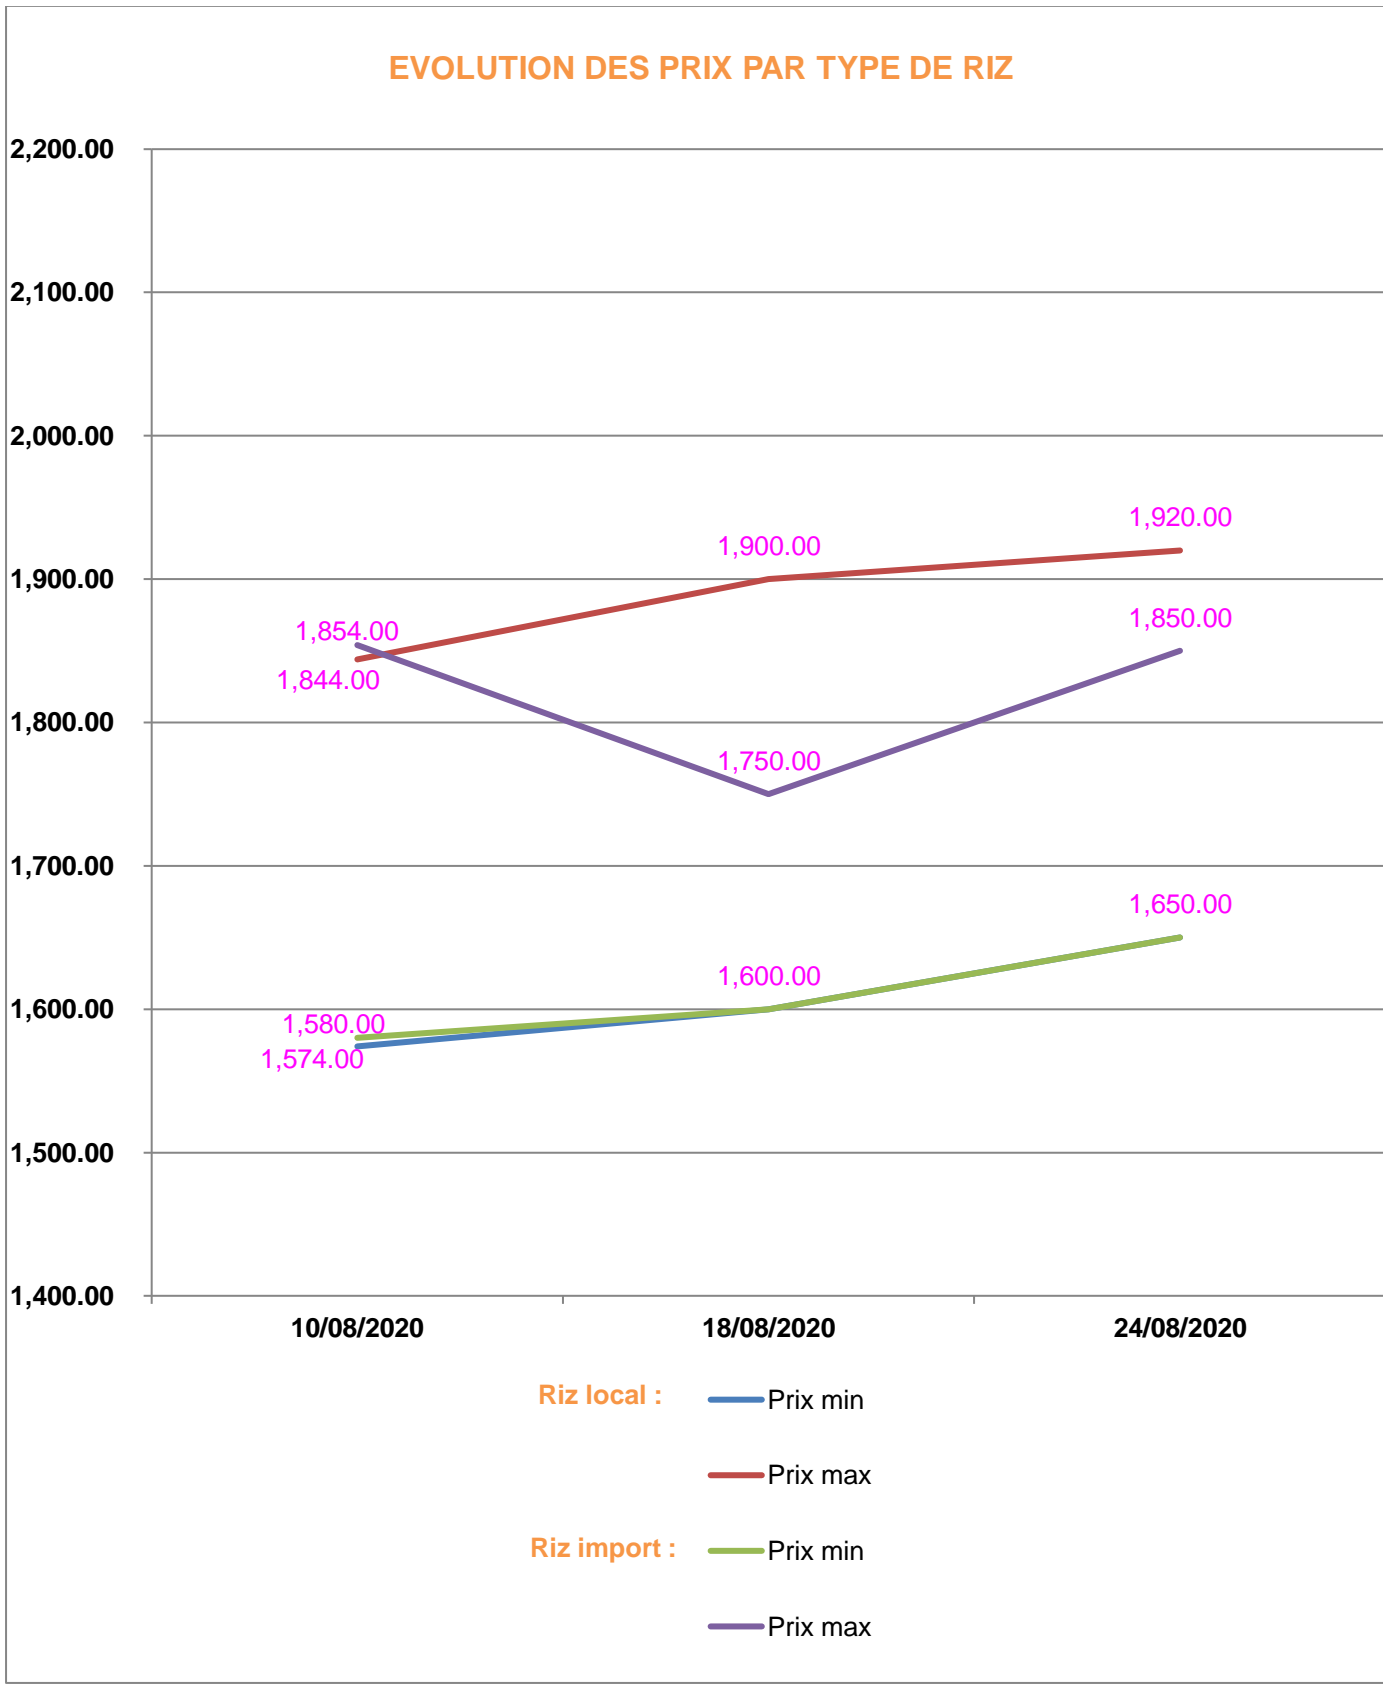

**EVOLUTION HEBDOMADAIRE DES PRIX DES PPN
 DANS LA REGION ITASY**

EVOLUTION DES PRIX DE L'HUILE ALIMENTAIRE

Huile en vrac : — Prix min

— Prix max

Huile en cacheté : — Prix min

— Prix max

EVOLUTION DES PRIX DU SUCRE

EVOLUTION DES PRIX DE LA FARINE

Prix : en Ar

Riz : en Kg

Huile alimentaire : en L

Sucre : en Kg

Farine : en Kg