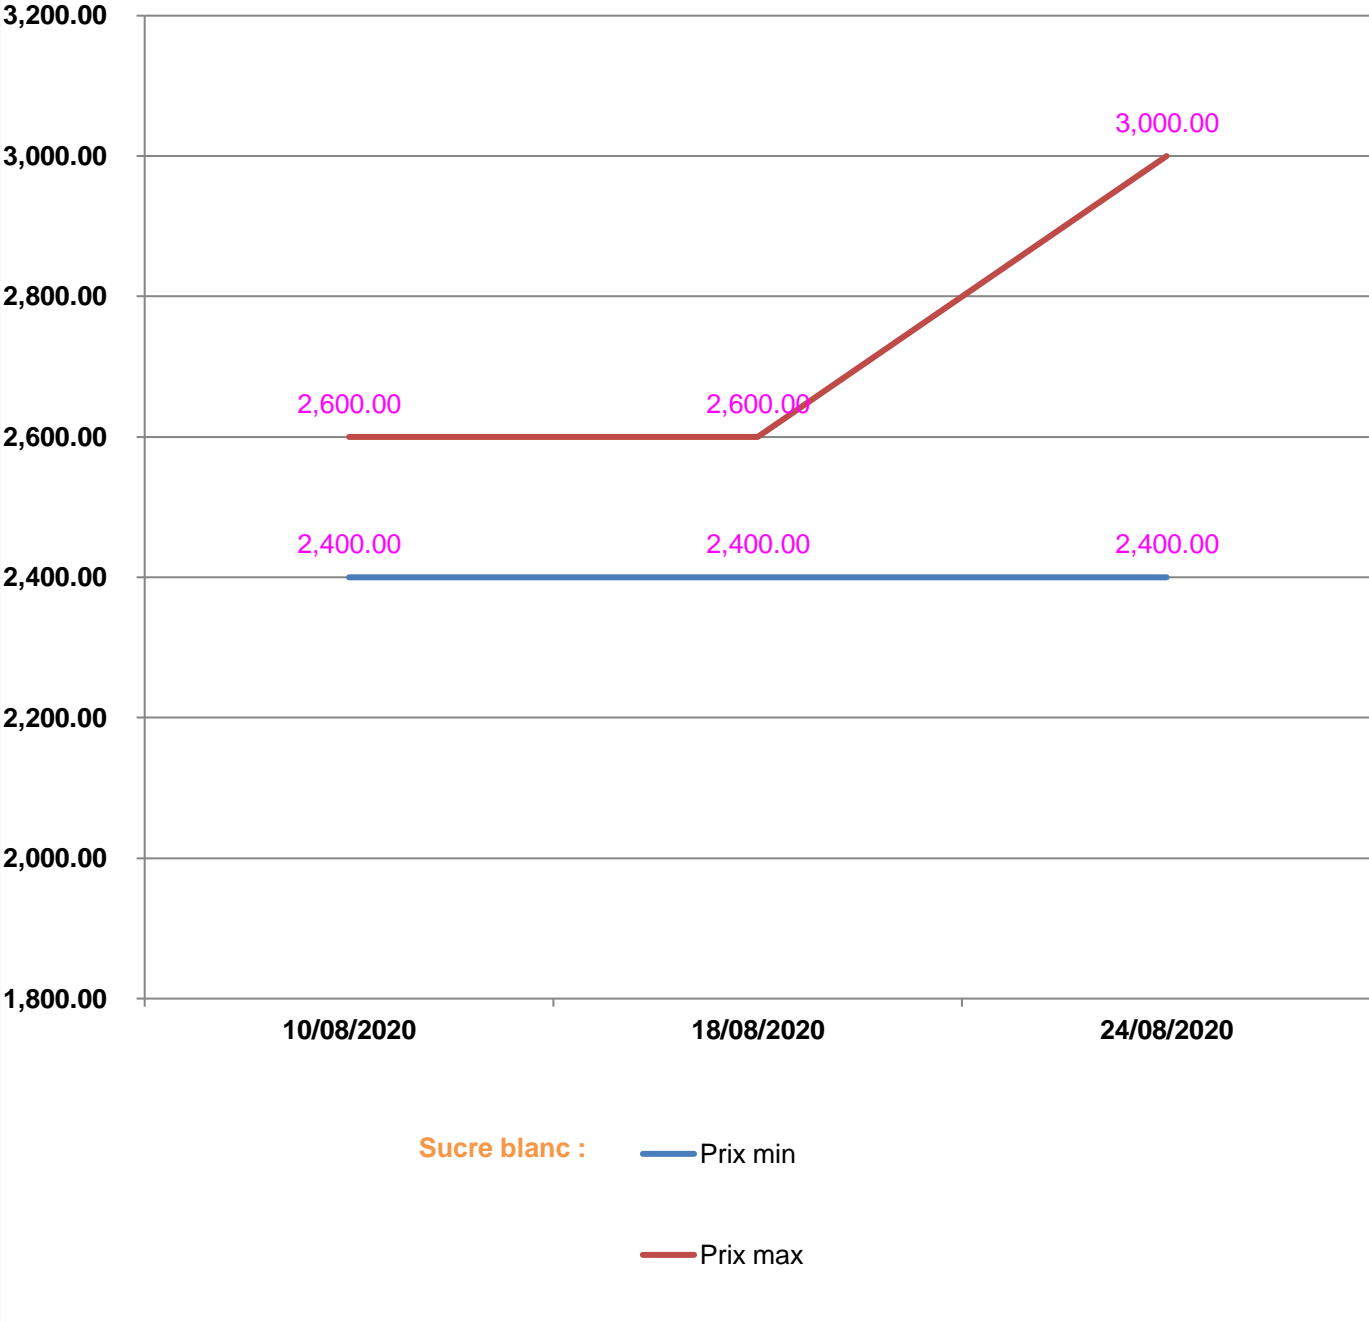

**EVOLUTION HEBDOMADAIRE DES PRIX DES PPN
 DANS LA REGION ITASY**

EVOLUTION DES PRIX DE L'HUILE ALIMENTAIRE

Huile en vrac : — Prix min

— Prix max

Huile en cacheté : — Prix min

— Prix max

EVOLUTION DES PRIX DU SUCRE

EVOLUTION DES PRIX DE LA FARINE

Prix : en Ar

Riz : en Kg

Huile alimentaire : en L

Sucre : en Kg

Farine : en Kg