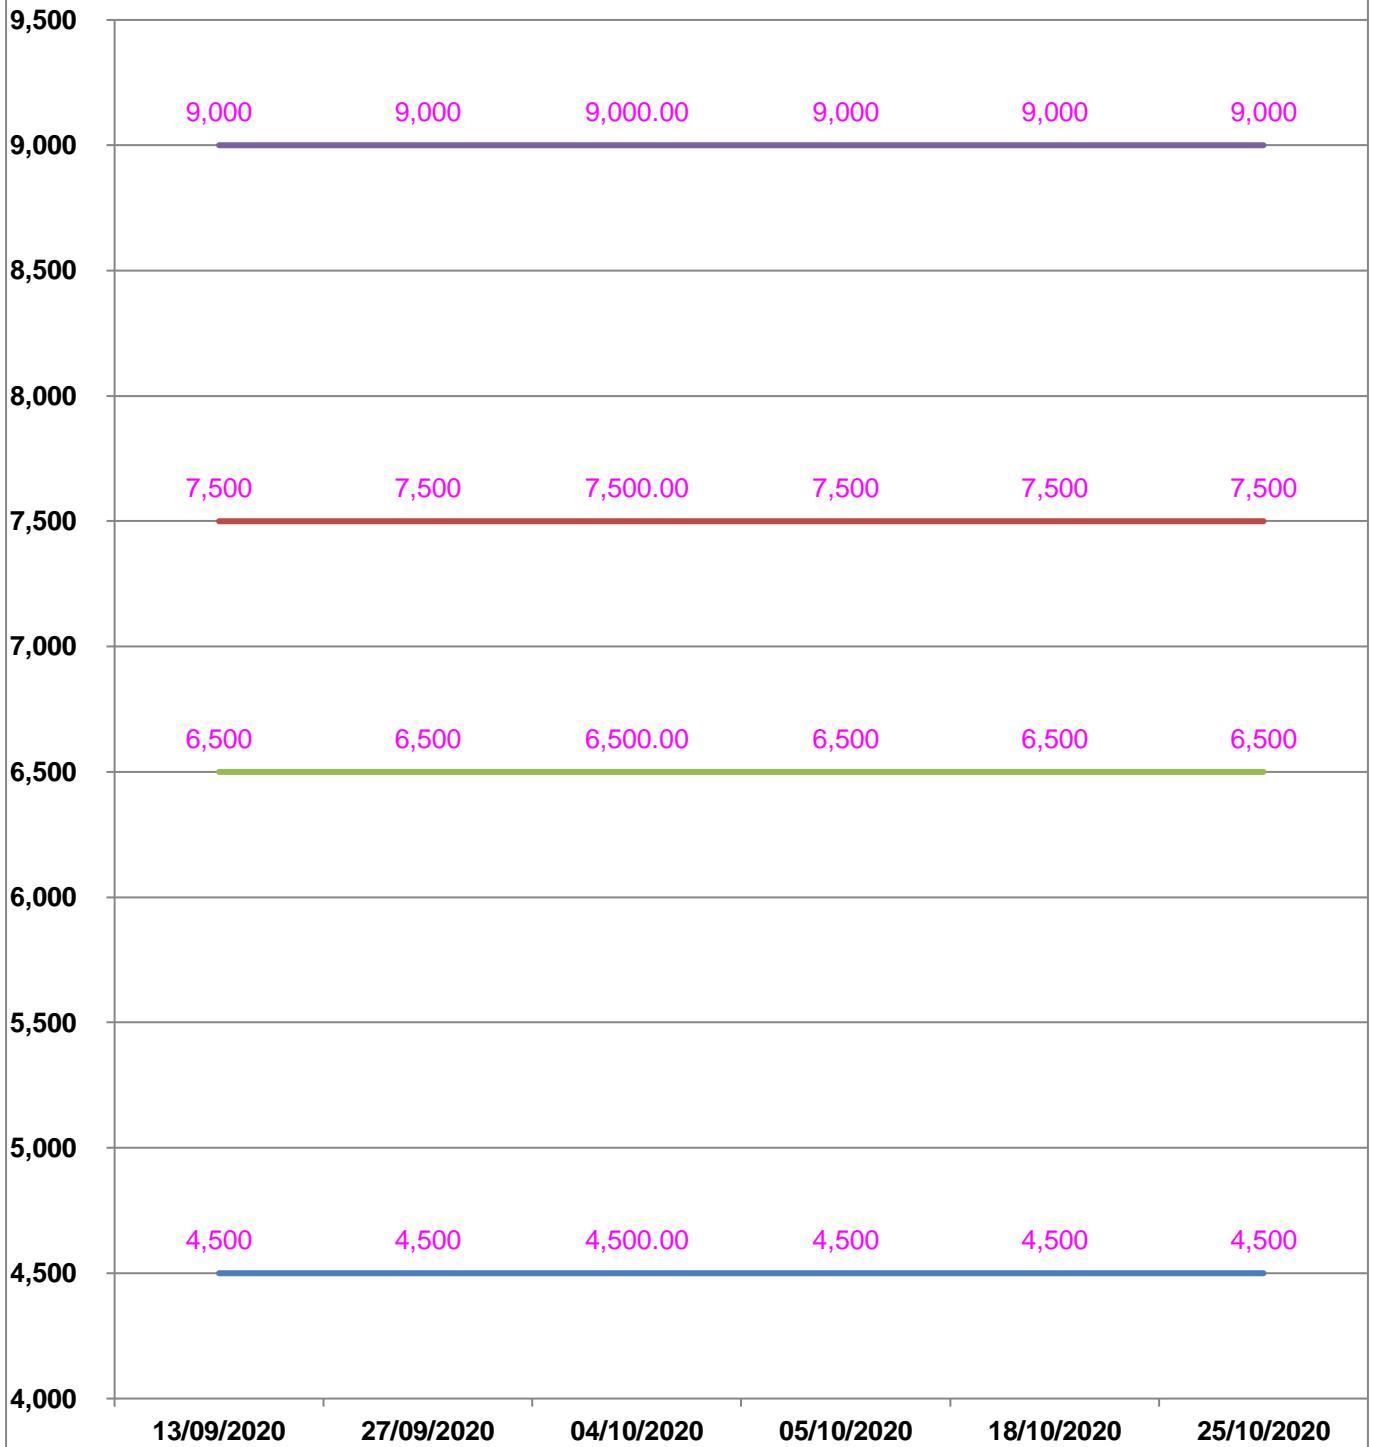

**EVOLUTION HEBDOMADAIRE DES PRIX DES PPN
 DANS LA REGION MELAKY**

EVOLUTION DES PRIX DE L'HUILE ALIMENTAIRE

Huile en vrac : — Prix min

— Prix max

Huile en cacheté : — Prix min

— Prix max

EVOLUTION DES PRIX DU SUCRE

Sucre blanc: — Prix min

— Prix max

Sucre roux: — Prix min

— Prix max

EVOLUTION DES PRIX DE LA FARINE

Prix : en Ar

Riz : en Kg

Huile alimentaire : en L

Sucre : en Kg

Farine : en Kg