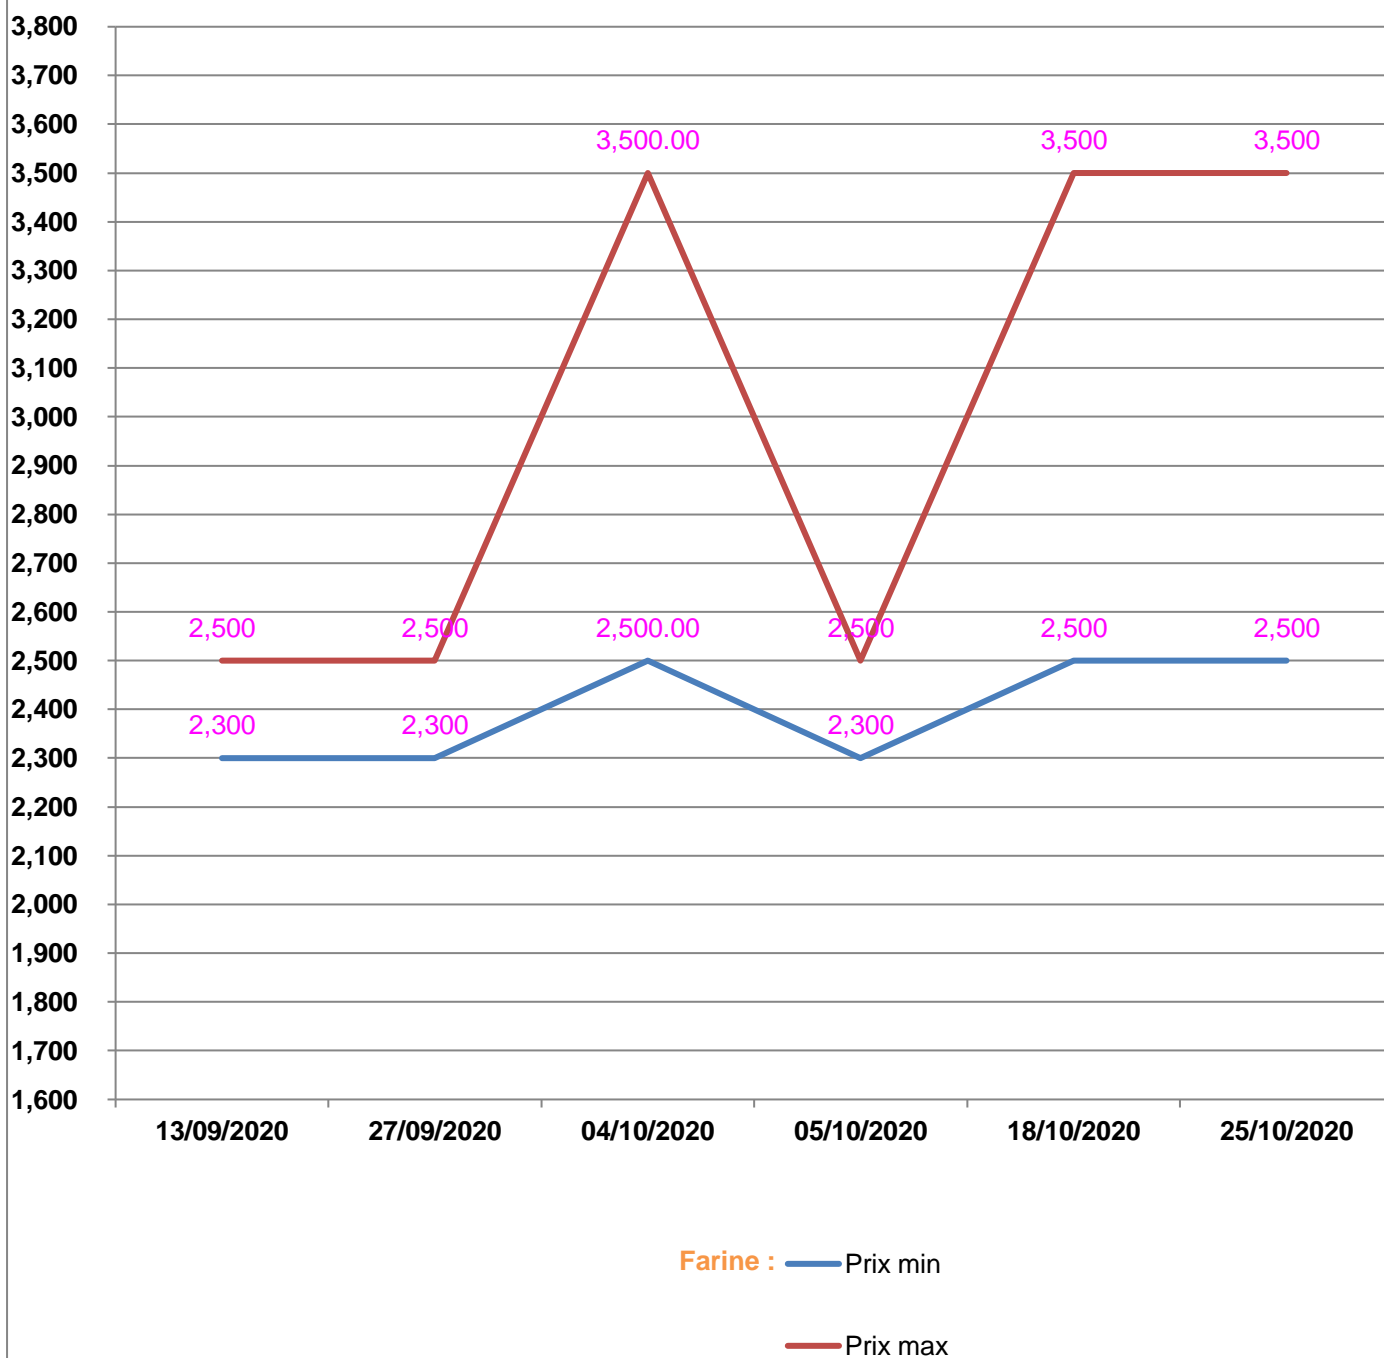

**EVOLUTION HEBDOMADAIRE DES PRIX DES PPN
 DANS LA REGION MELAKY**

EVOLUTION DES PRIX DE L'HUILE ALIMENTAIRE

Huile en vrac : — Prix min

— Prix max

Huile en cacheté : — Prix min

— Prix max

EVOLUTION DES PRIX DU SUCRE

Sucre blanc: — Prix min

— Prix max

Sucre roux: — Prix min

— Prix max

EVOLUTION DES PRIX DE LA FARINE

Prix : en Ar

Riz : en Kg

Huile alimentaire : en L

Sucre : en Kg

Farine : en Kg