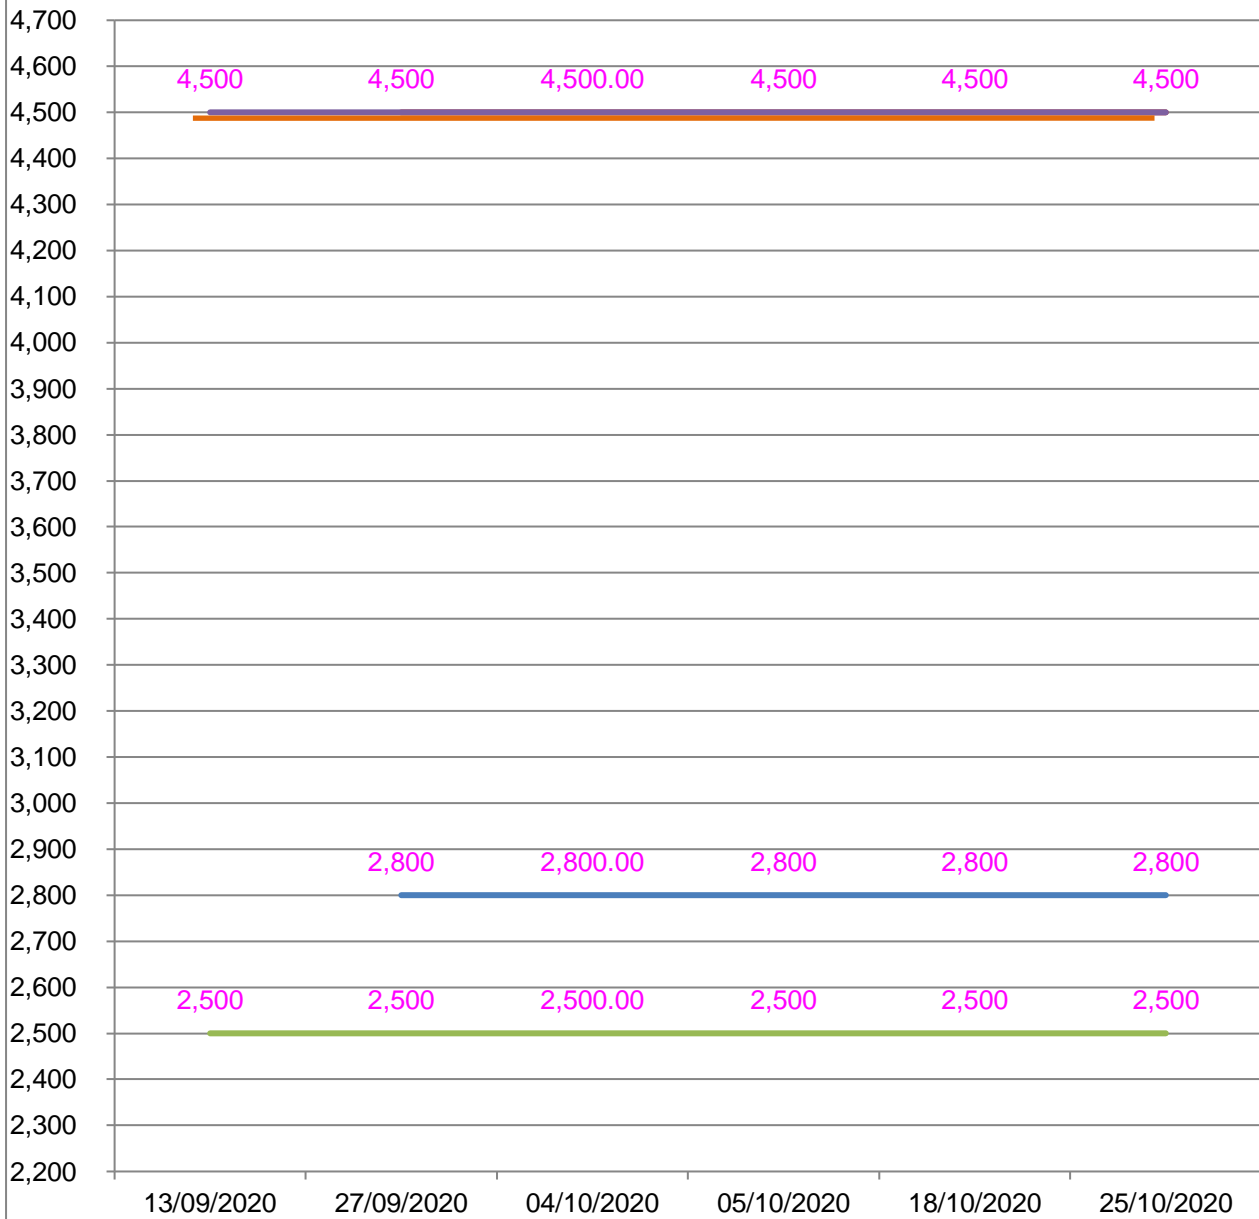

**EVOLUTION HEBDOMADAIRE DES PRIX DES PPN
 DANS LA REGION MELAKY**

EVOLUTION DES PRIX DE L'HUILE ALIMENTAIRE

Huile en vrac : — Prix min

— Prix max

Huile en cacheté : — Prix min

— Prix max

EVOLUTION DES PRIX DU SUCRE

Sucre blanc: — Prix min

— Prix max

Sucre roux: — Prix min

— Prix max

EVOLUTION DES PRIX DE LA FARINE

Prix : en Ar

Riz : en Kg

Huile alimentaire : en L

Sucre : en Kg

Farine : en Kg