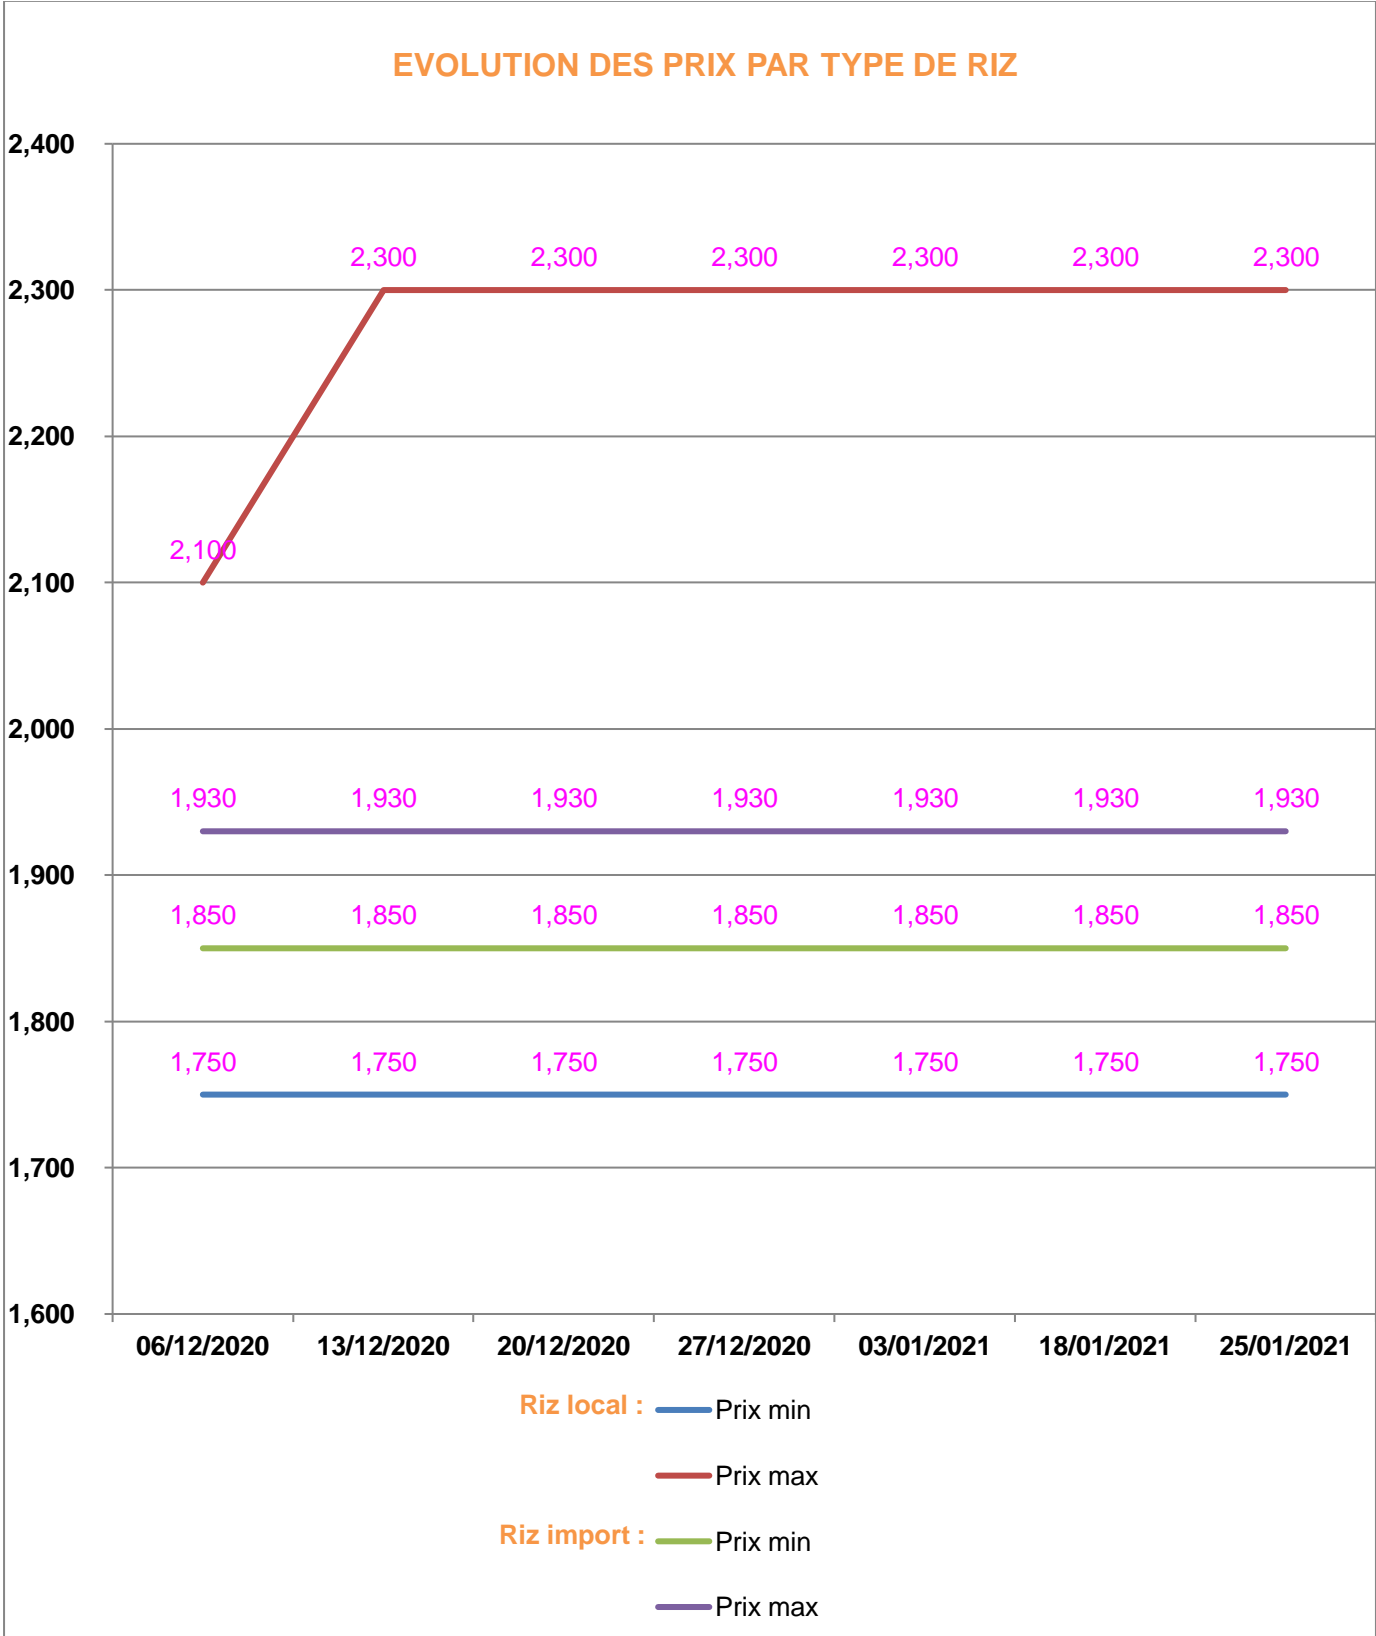

**EVOLUTION HEBDOMADAIRE DES PRIX DES PPN
 DANS LA REGION MELAKY**

EVOLUTION DES PRIX DE L'HUILE ALIMENTAIRE

EVOLUTION DES PRIX DU SUCRE

EVOLUTION DES PRIX DE LA FARINE

Prix : en Ar

Riz : en Kg

Huile alimentaire : en L

Sucre : en Kg

Farine : en Kg