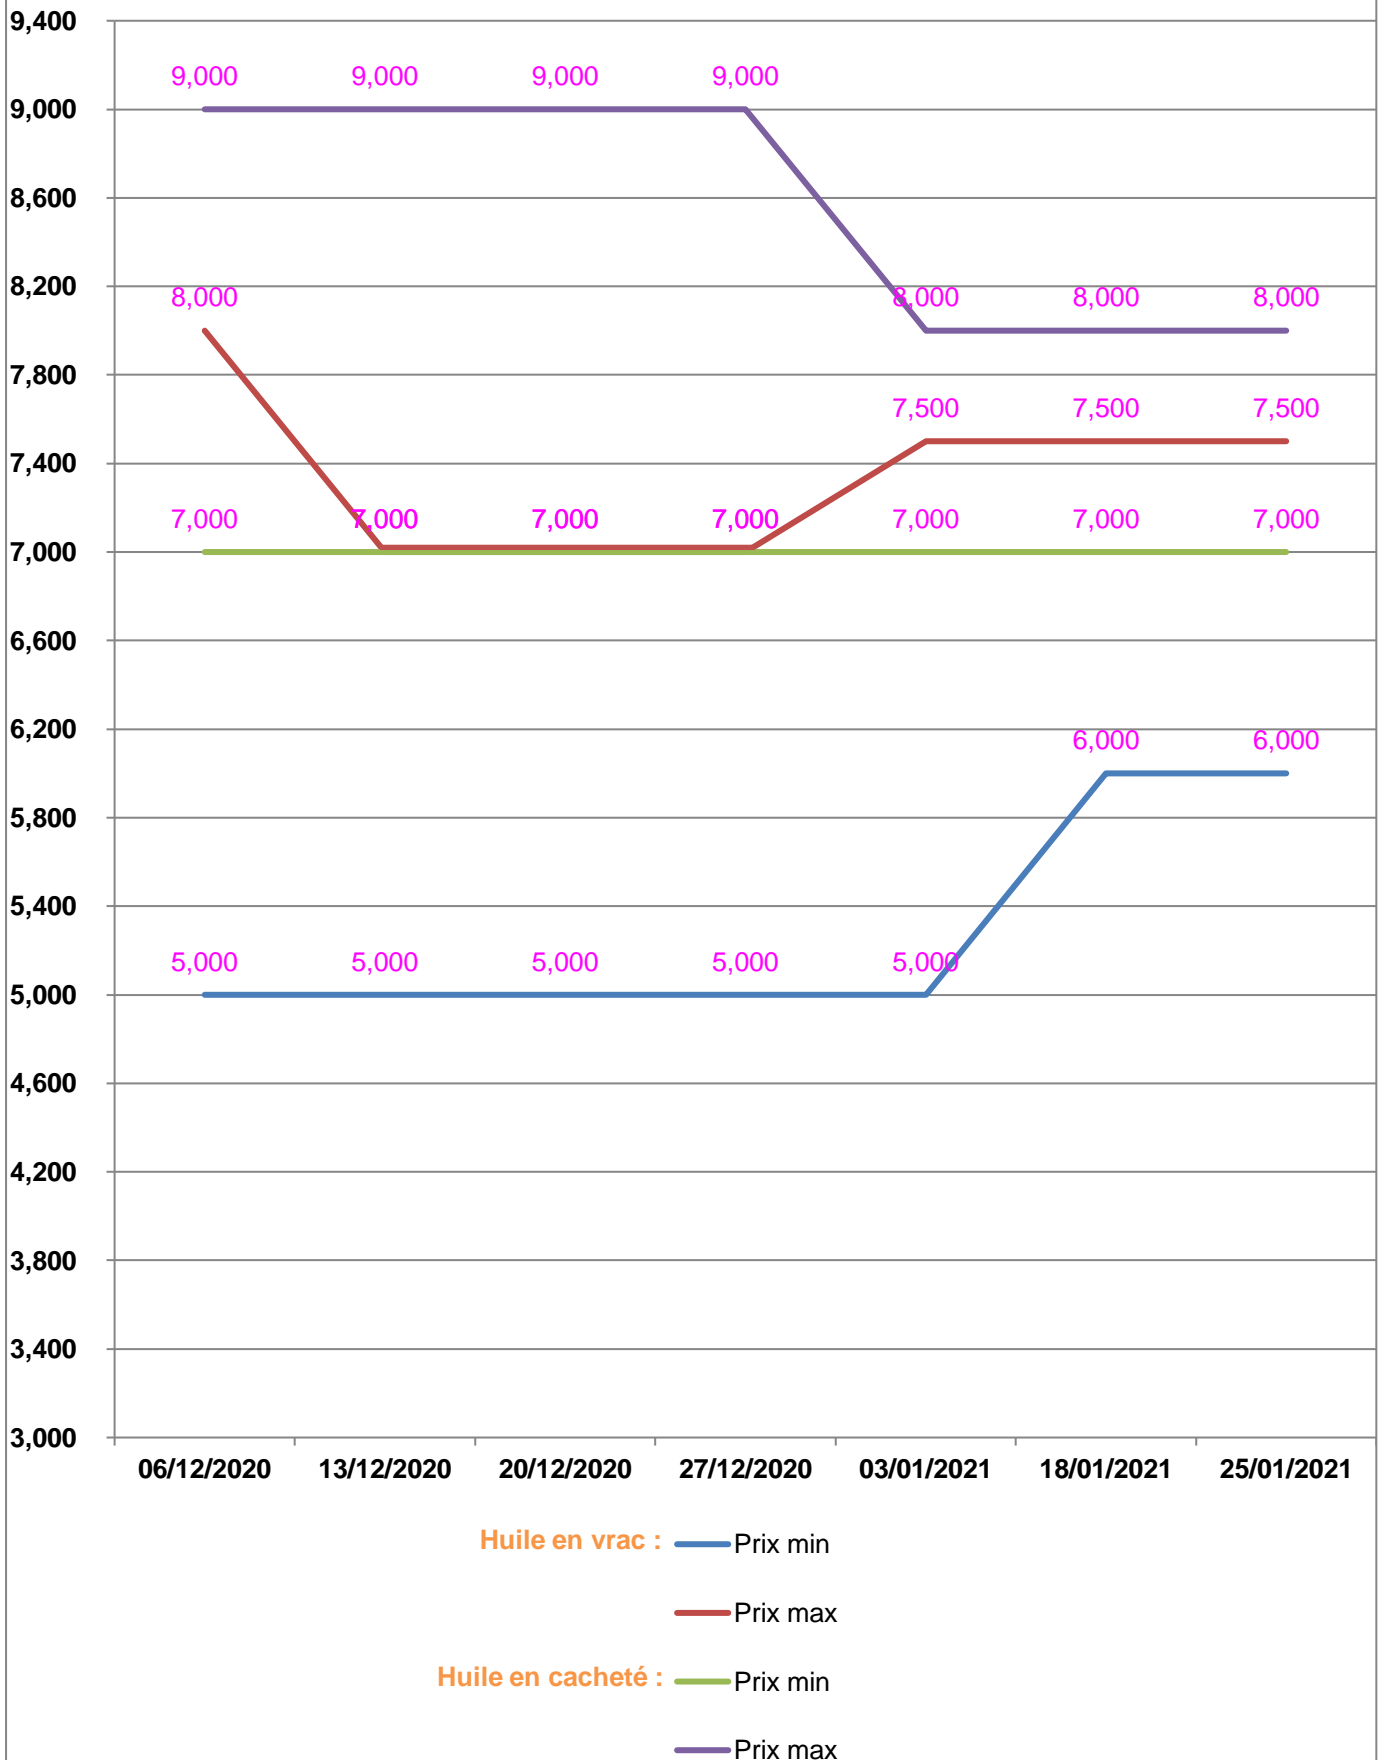

**EVOLUTION HEBDOMADAIRE DES PRIX DES PPN
 DANS LA REGION MELAKY**

EVOLUTION DES PRIX DE L'HUILE ALIMENTAIRE

EVOLUTION DES PRIX DU SUCRE

EVOLUTION DES PRIX DE LA FARINE

Prix : en Ar

Riz : en Kg

Huile alimentaire : en L

Sucre : en Kg

Farine : en Kg