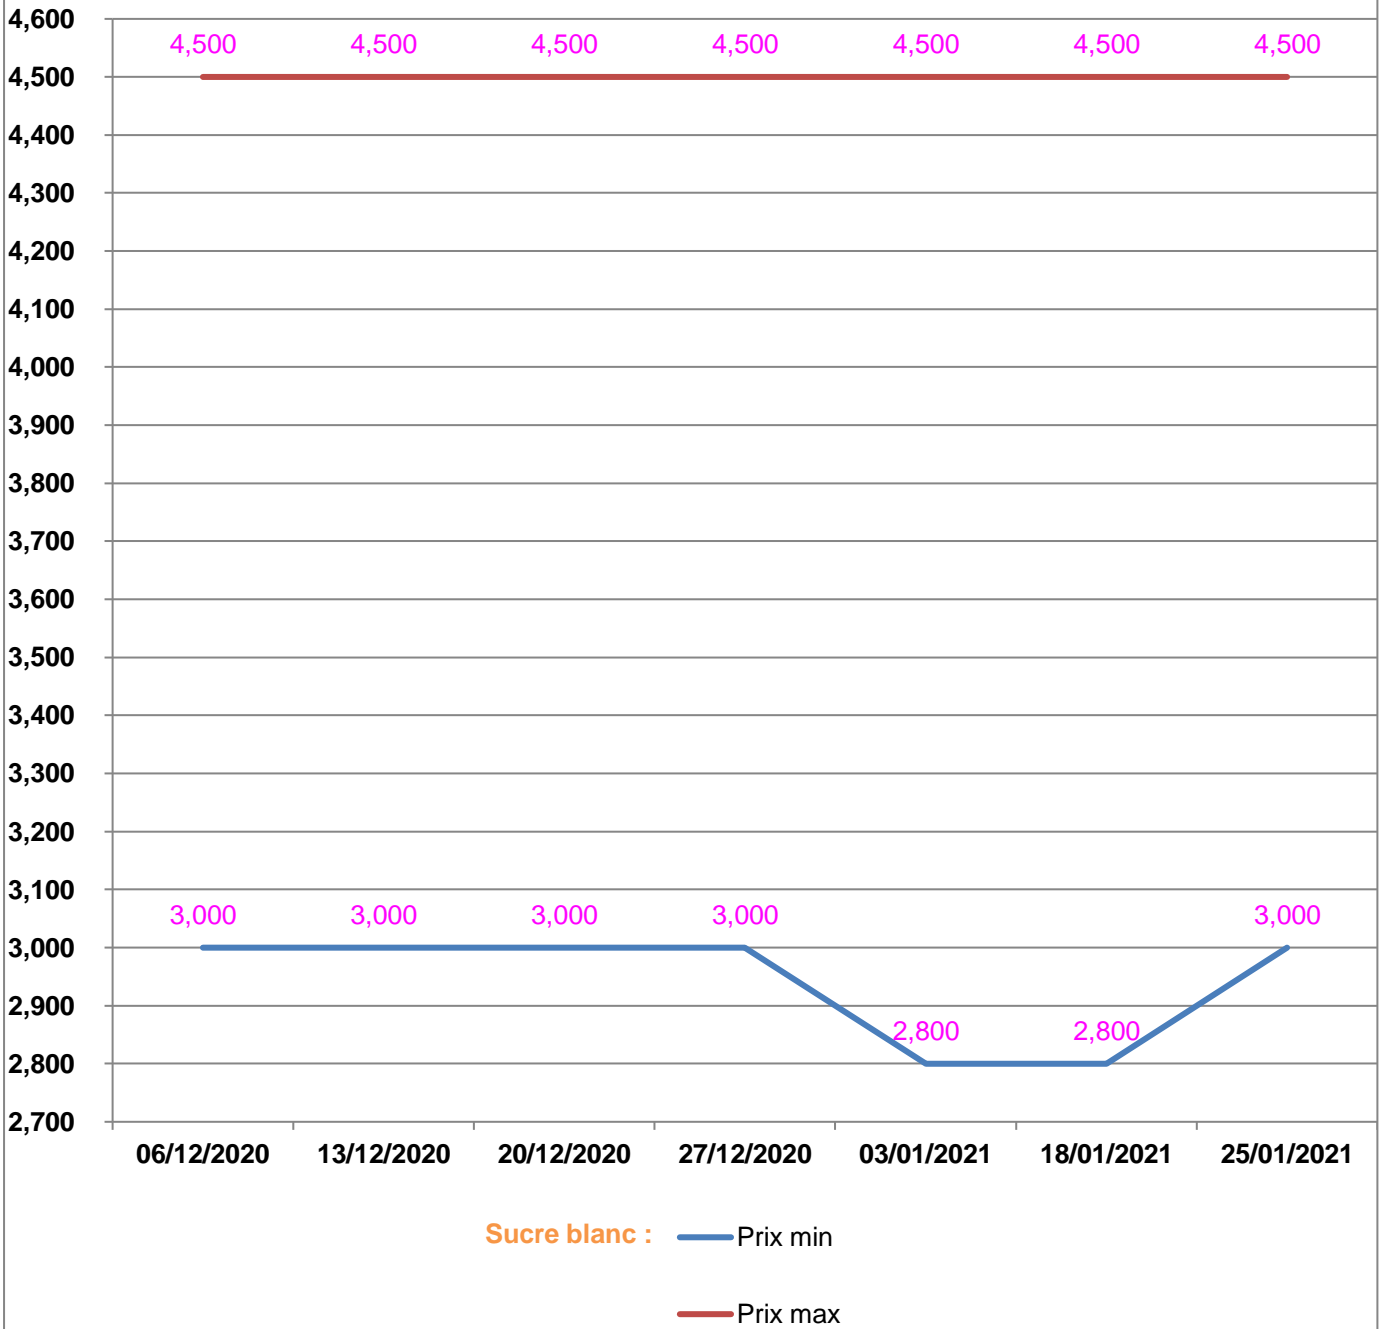

**EVOLUTION HEBDOMADAIRE DES PRIX DES PPN
 DANS LA REGION MELAKY**

EVOLUTION DES PRIX DE L'HUILE ALIMENTAIRE

EVOLUTION DES PRIX DU SUCRE

EVOLUTION DES PRIX DE LA FARINE

Prix : en Ar

Riz : en Kg

Huile alimentaire : en L

Sucre : en Kg

Farine : en Kg