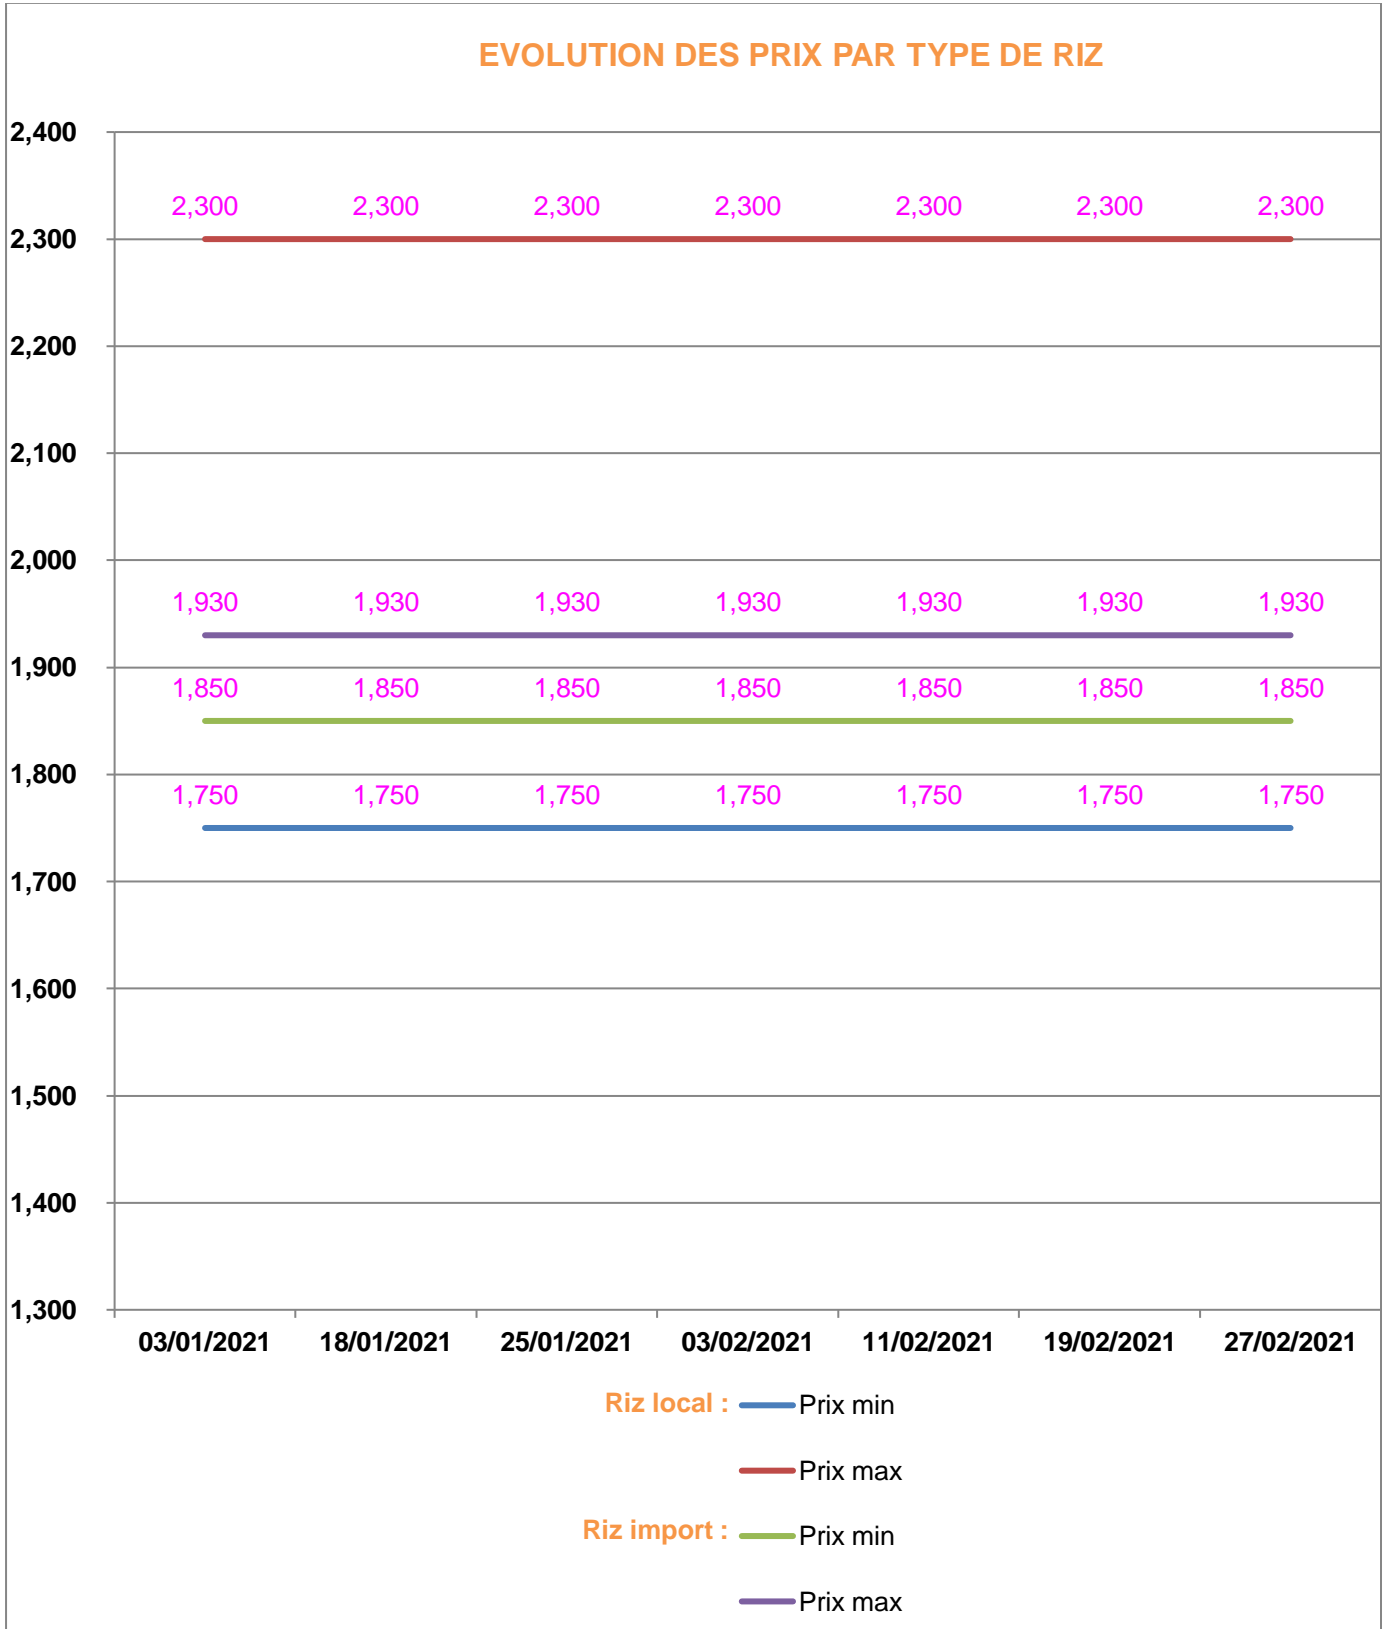

**EVOLUTION HEBDOMADAIRE DES PRIX DES PPN
 DANS LA REGION MELAKY**

EVOLUTION DES PRIX DE L'HUILE ALIMENTAIRE

EVOLUTION DES PRIX DU SUCRE

EVOLUTION DES PRIX DE LA FARINE

Prix : en Ar

Riz : en Kg

Huile alimentaire : en L

Sucre : en Kg

Farine : en Kg