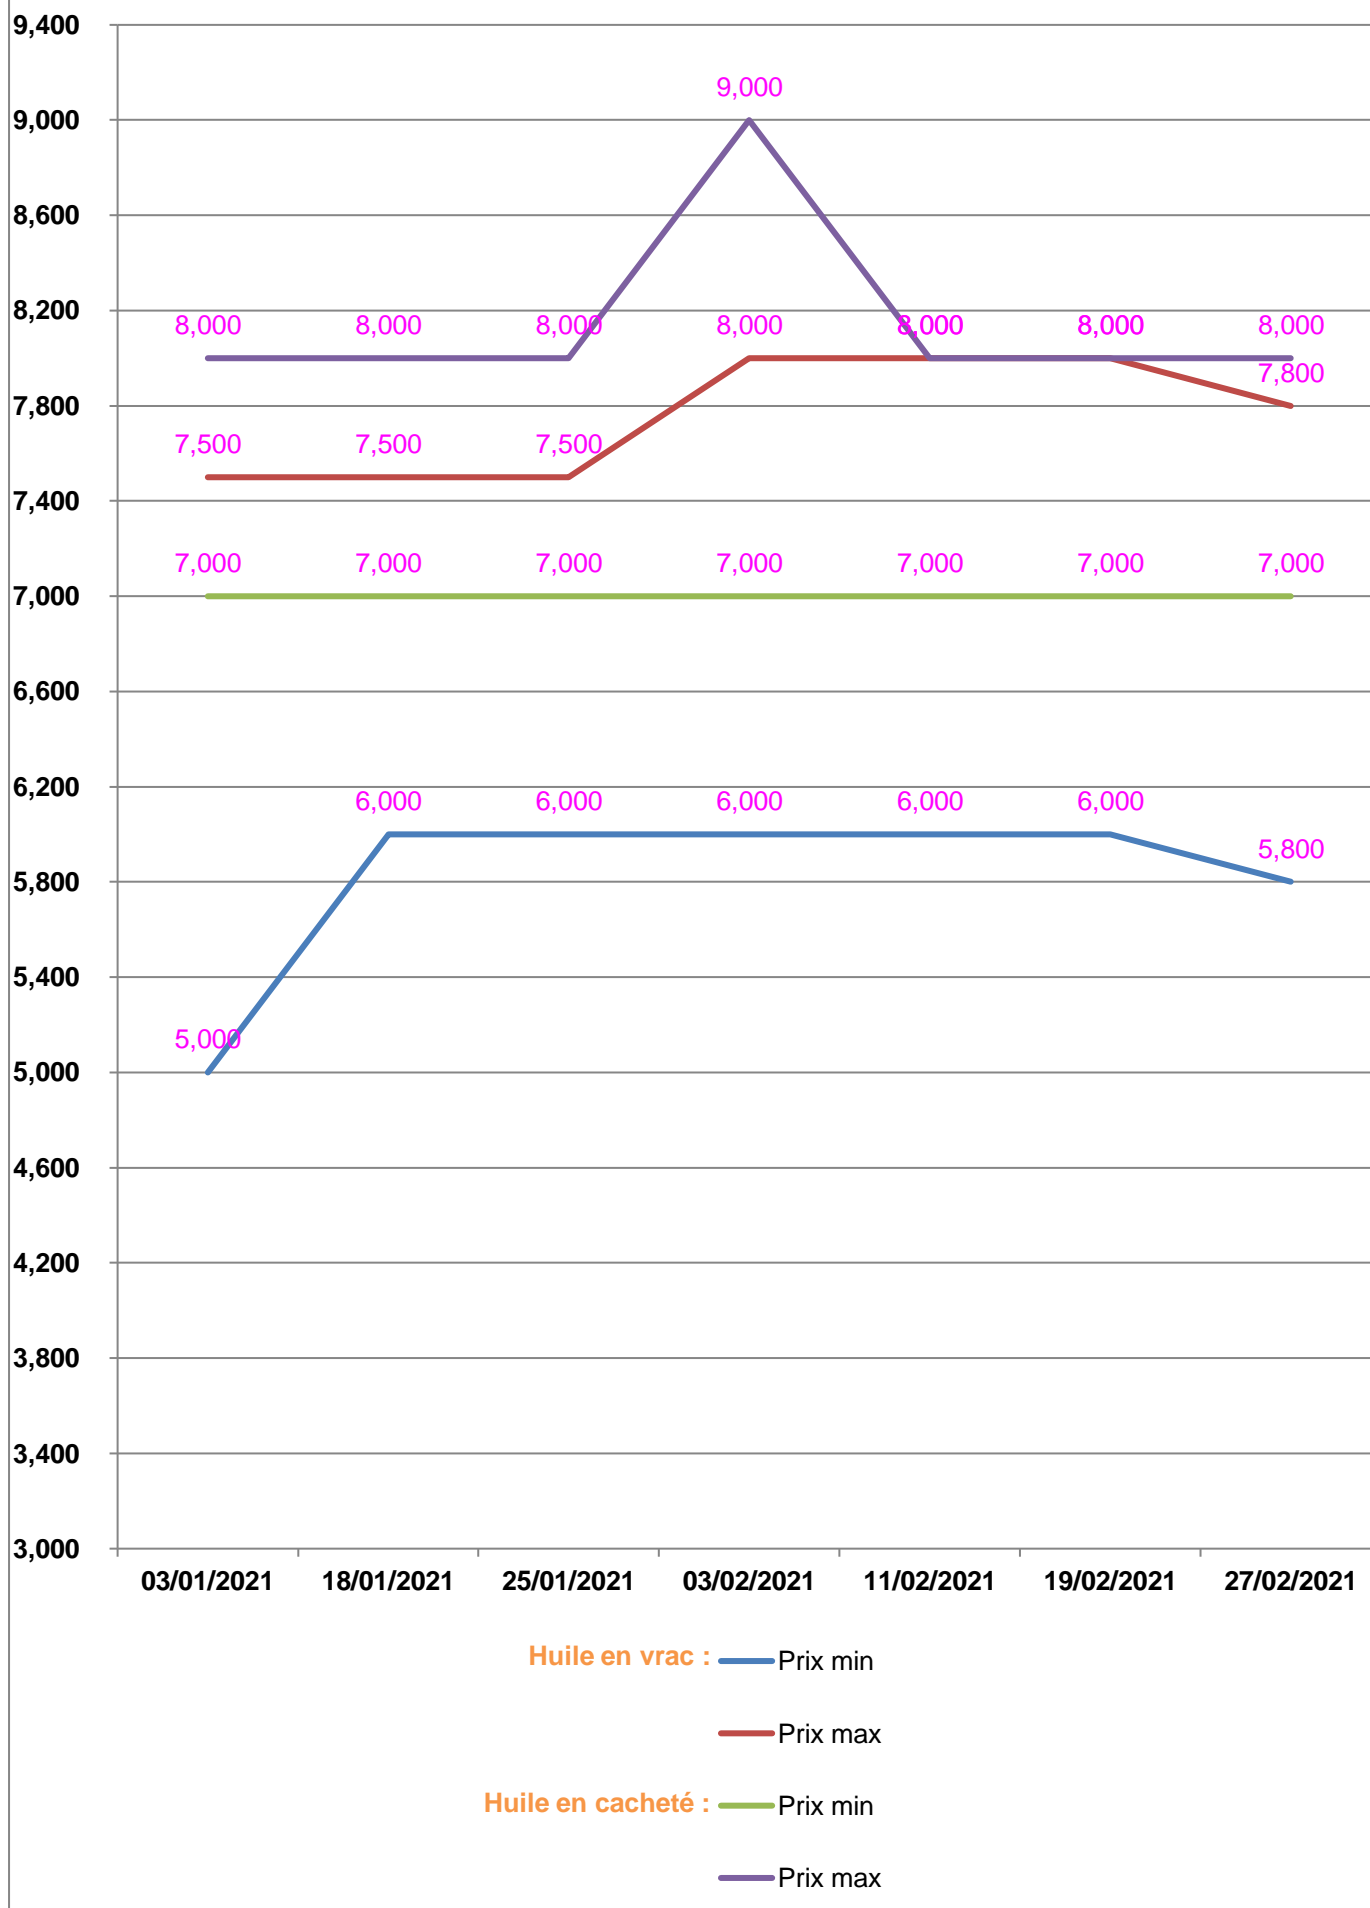

**EVOLUTION HEBDOMADAIRE DES PRIX DES PPN
 DANS LA REGION MELAKY**

EVOLUTION DES PRIX DE L'HUILE ALIMENTAIRE

EVOLUTION DES PRIX DU SUCRE

EVOLUTION DES PRIX DE LA FARINE

Prix : en Ar

Riz : en Kg

Huile alimentaire : en L

Sucre : en Kg

Farine : en Kg