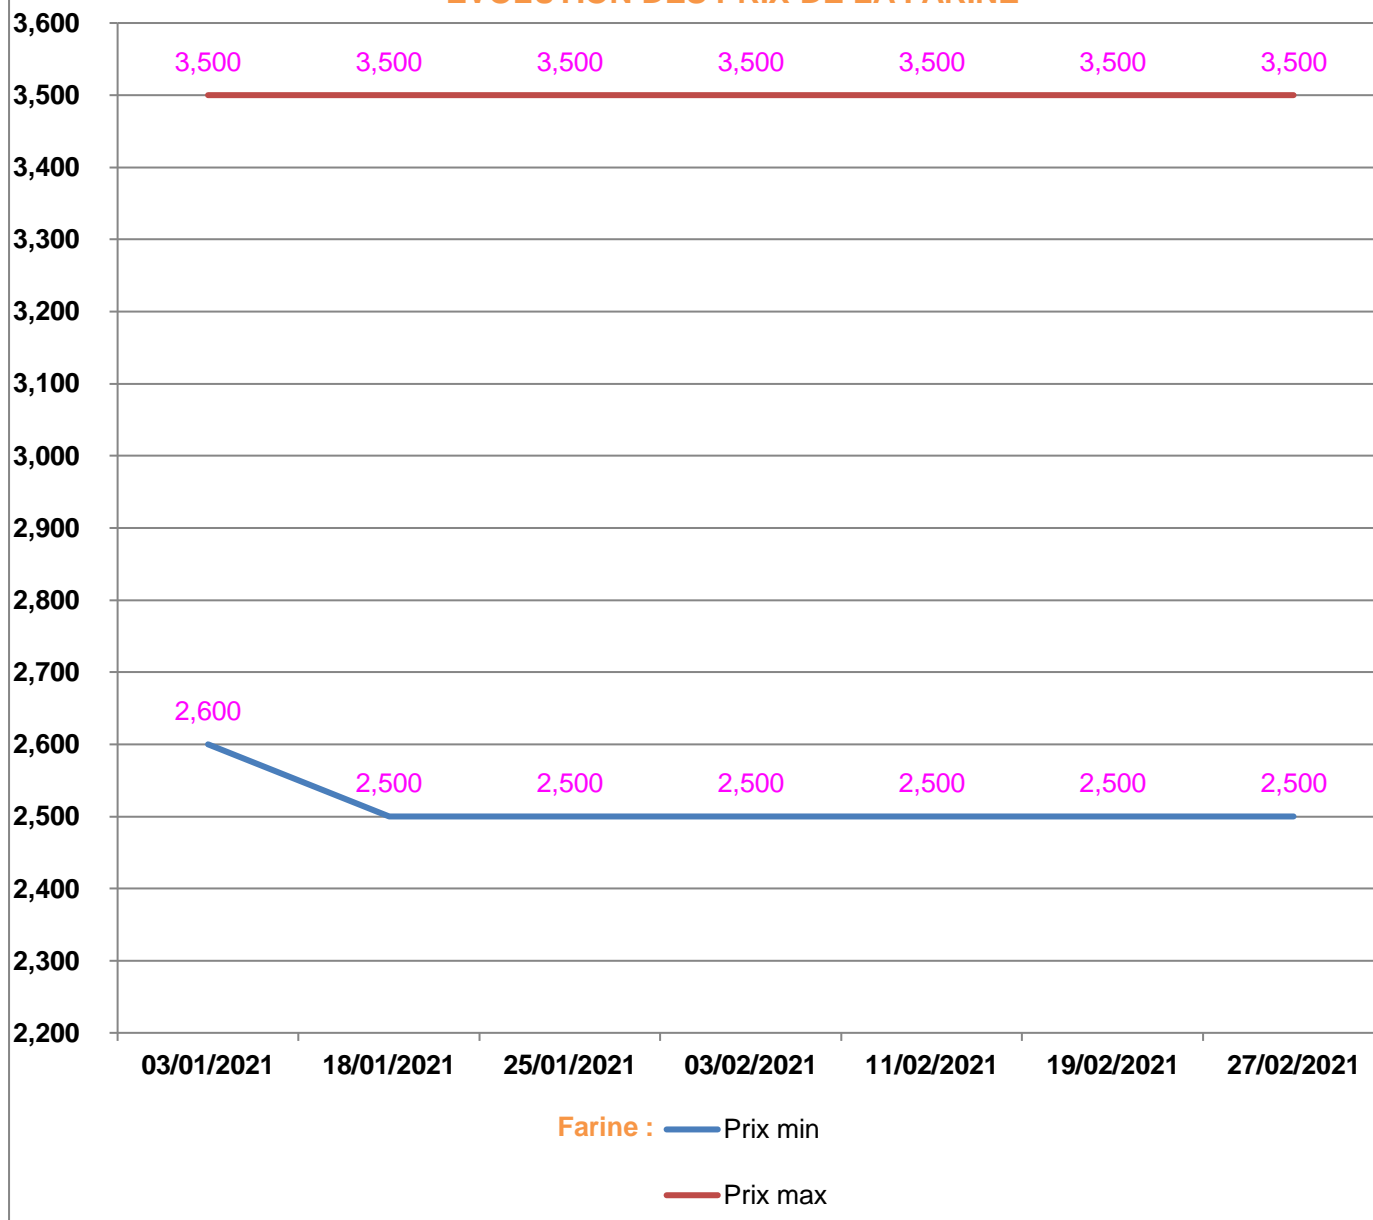

**EVOLUTION HEBDOMADAIRE DES PRIX DES PPN
 DANS LA REGION MELAKY**

EVOLUTION DES PRIX DE L'HUILE ALIMENTAIRE

EVOLUTION DES PRIX DU SUCRE

EVOLUTION DES PRIX DE LA FARINE

Prix : en Ar

Riz : en Kg

Huile alimentaire : en L

Sucre : en Kg

Farine : en Kg