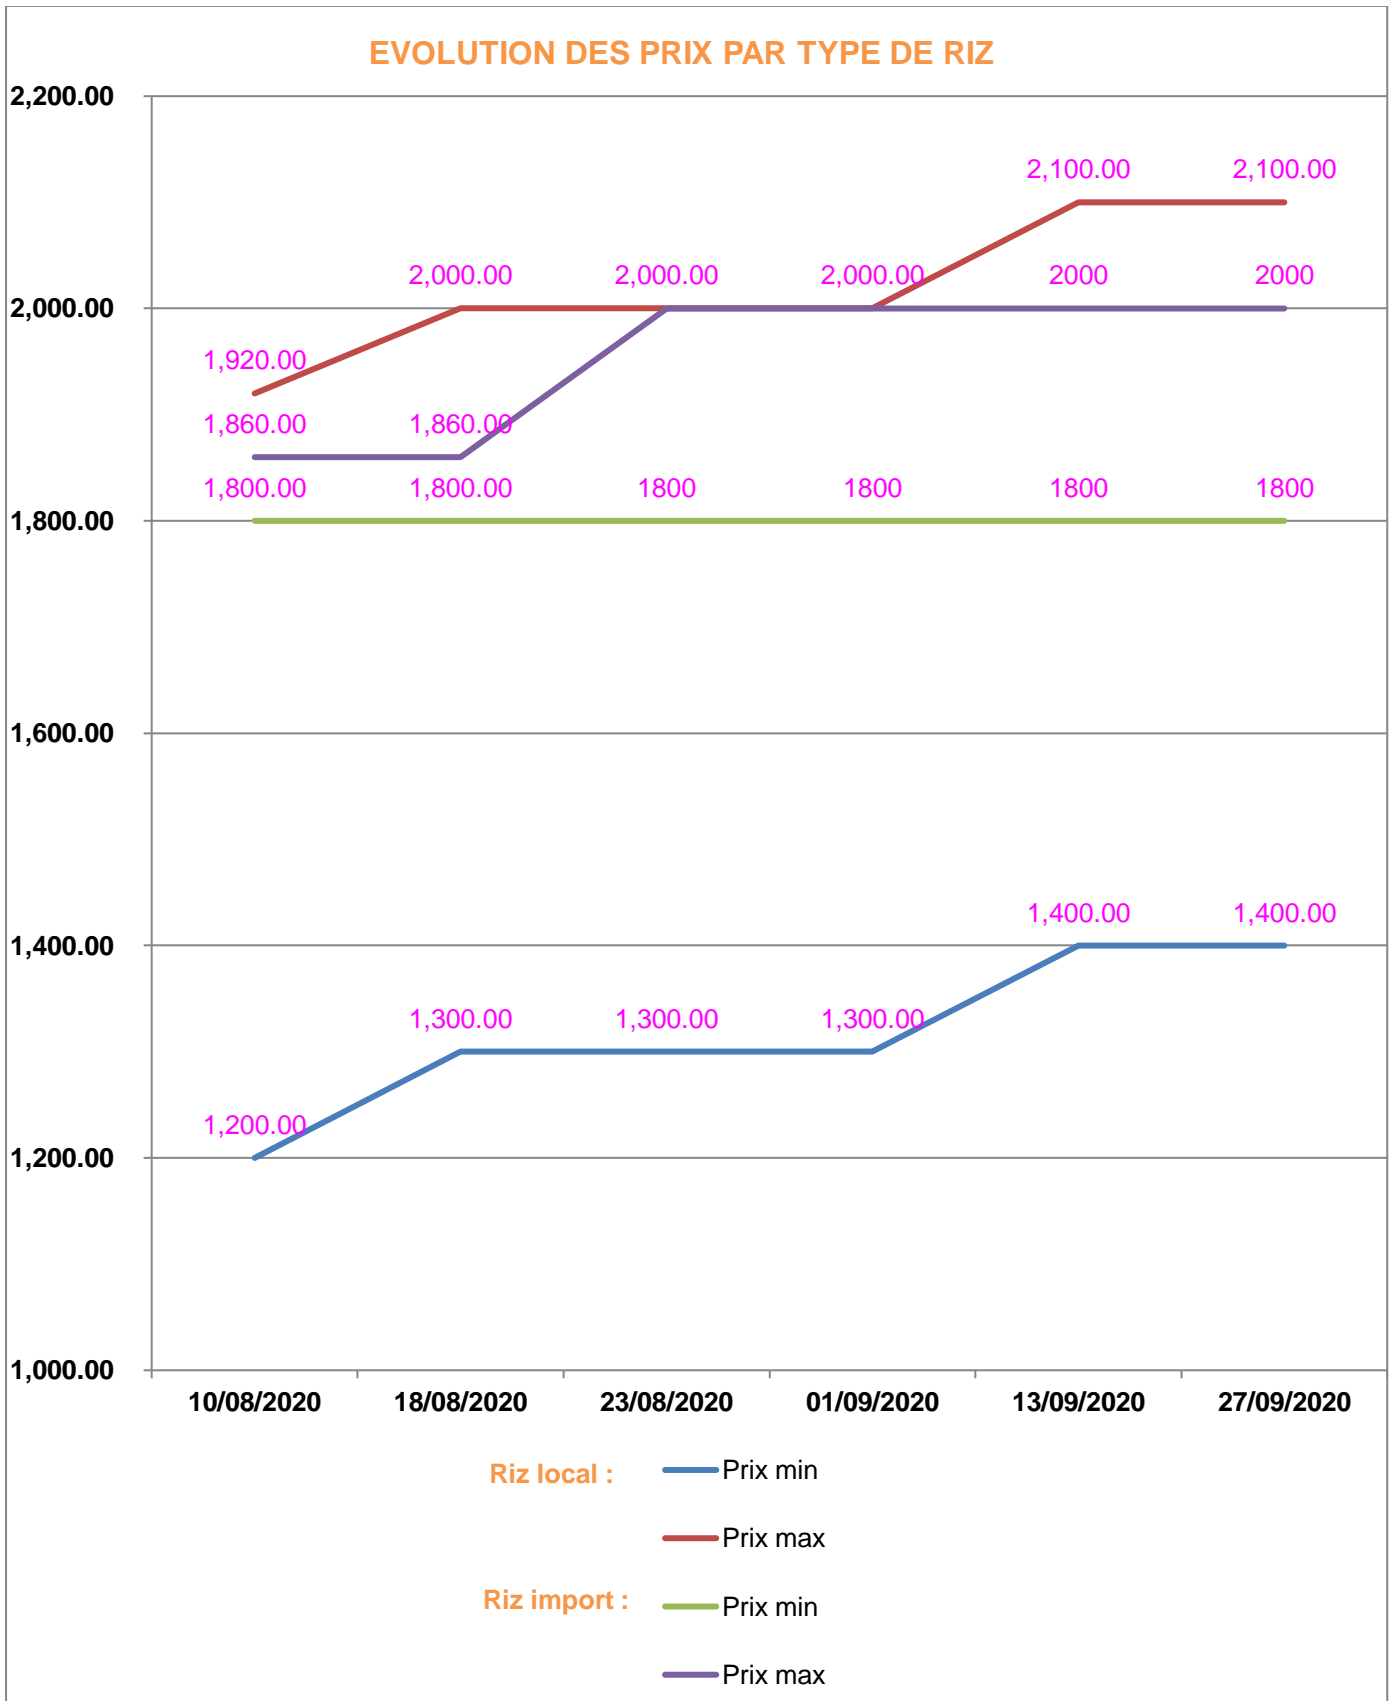

**EVOLUTION HEBDOMADAIRE DES PRIX DES PPN
 DANS LA REGION MELAKY**

EVOLUTION DES PRIX DE L'HUILE ALIMENTAIRE

EVOLUTION DES PRIX DU SUCRE

EVOLUTION DES PRIX DE LA FARINE

Prix : en Ar

Riz : en Kg

Huile alimentaire : en L

Sucre : en Kg

Farine : en Kg