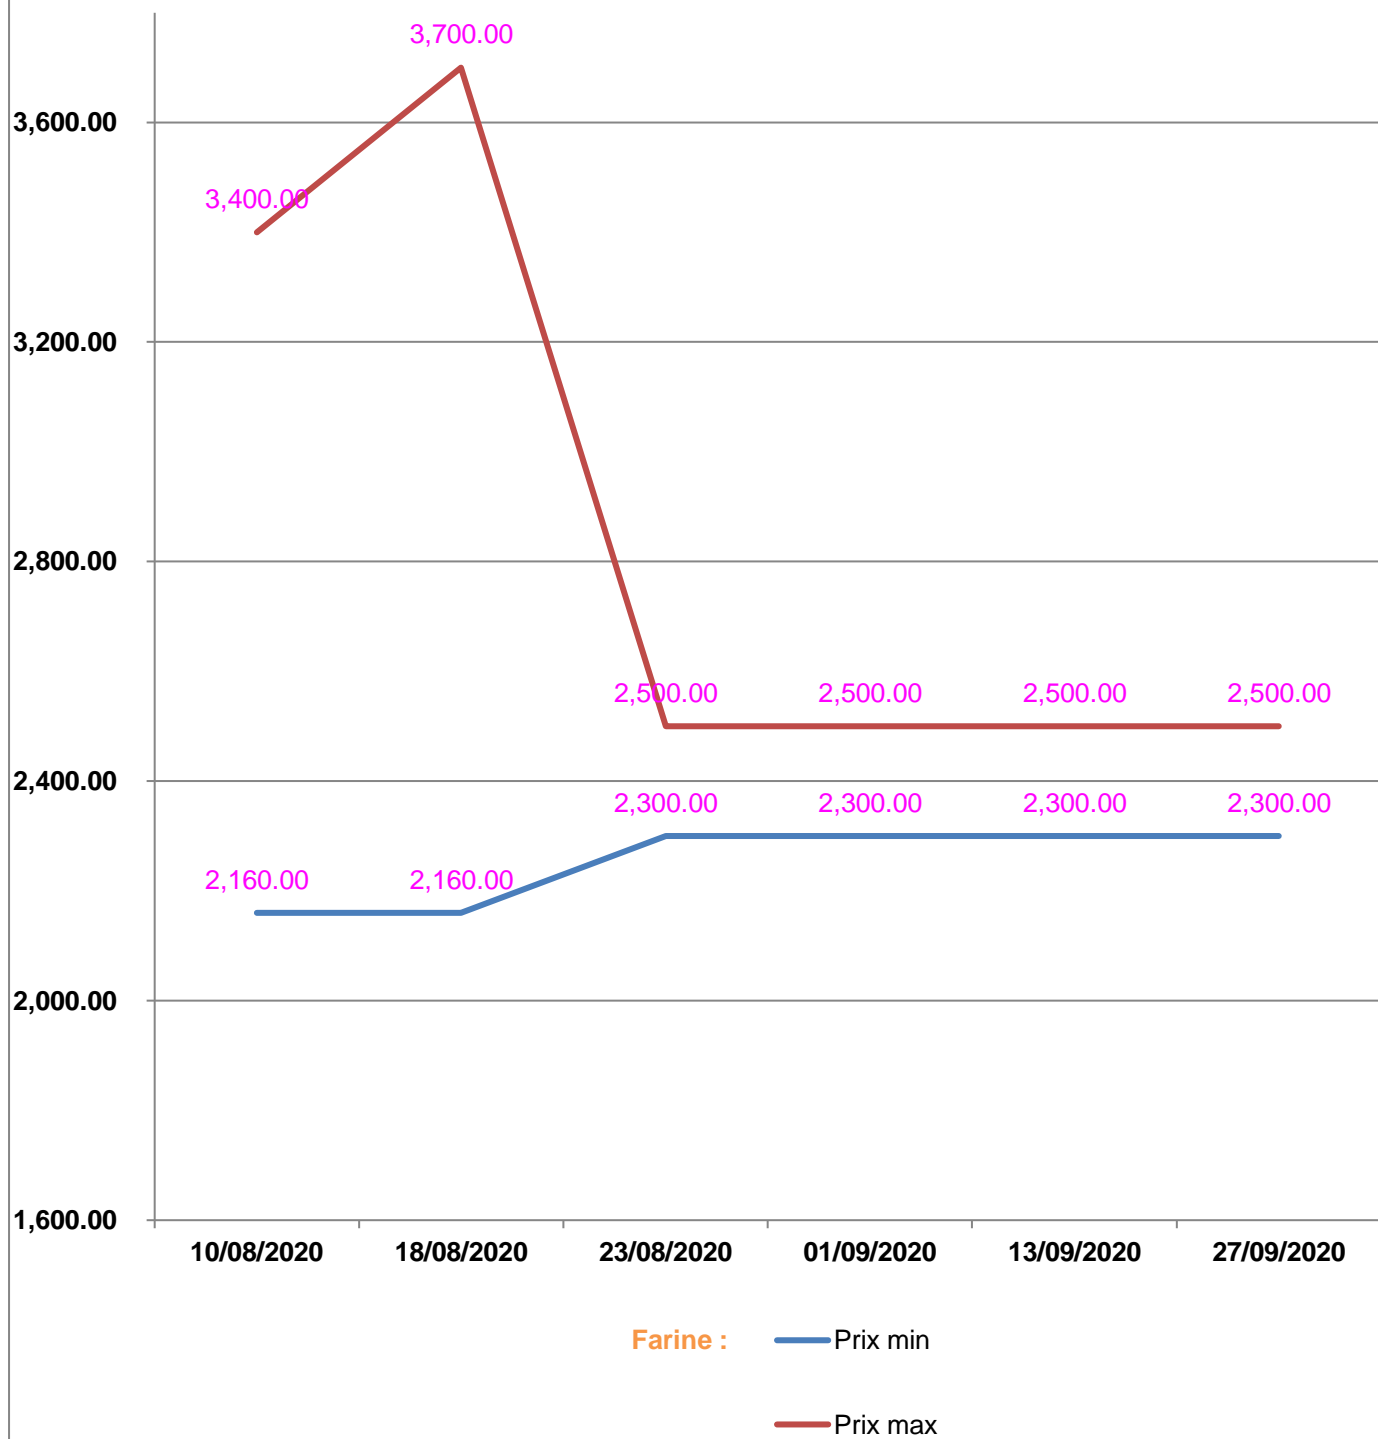

**EVOLUTION HEBDOMADAIRE DES PRIX DES PPN
 DANS LA REGION MELAKY**

EVOLUTION DES PRIX DE L'HUILE ALIMENTAIRE

EVOLUTION DES PRIX DU SUCRE

EVOLUTION DES PRIX DE LA FARINE

Prix : en Ar

Riz : en Kg

Huile alimentaire : en L

Sucre : en Kg

Farine : en Kg