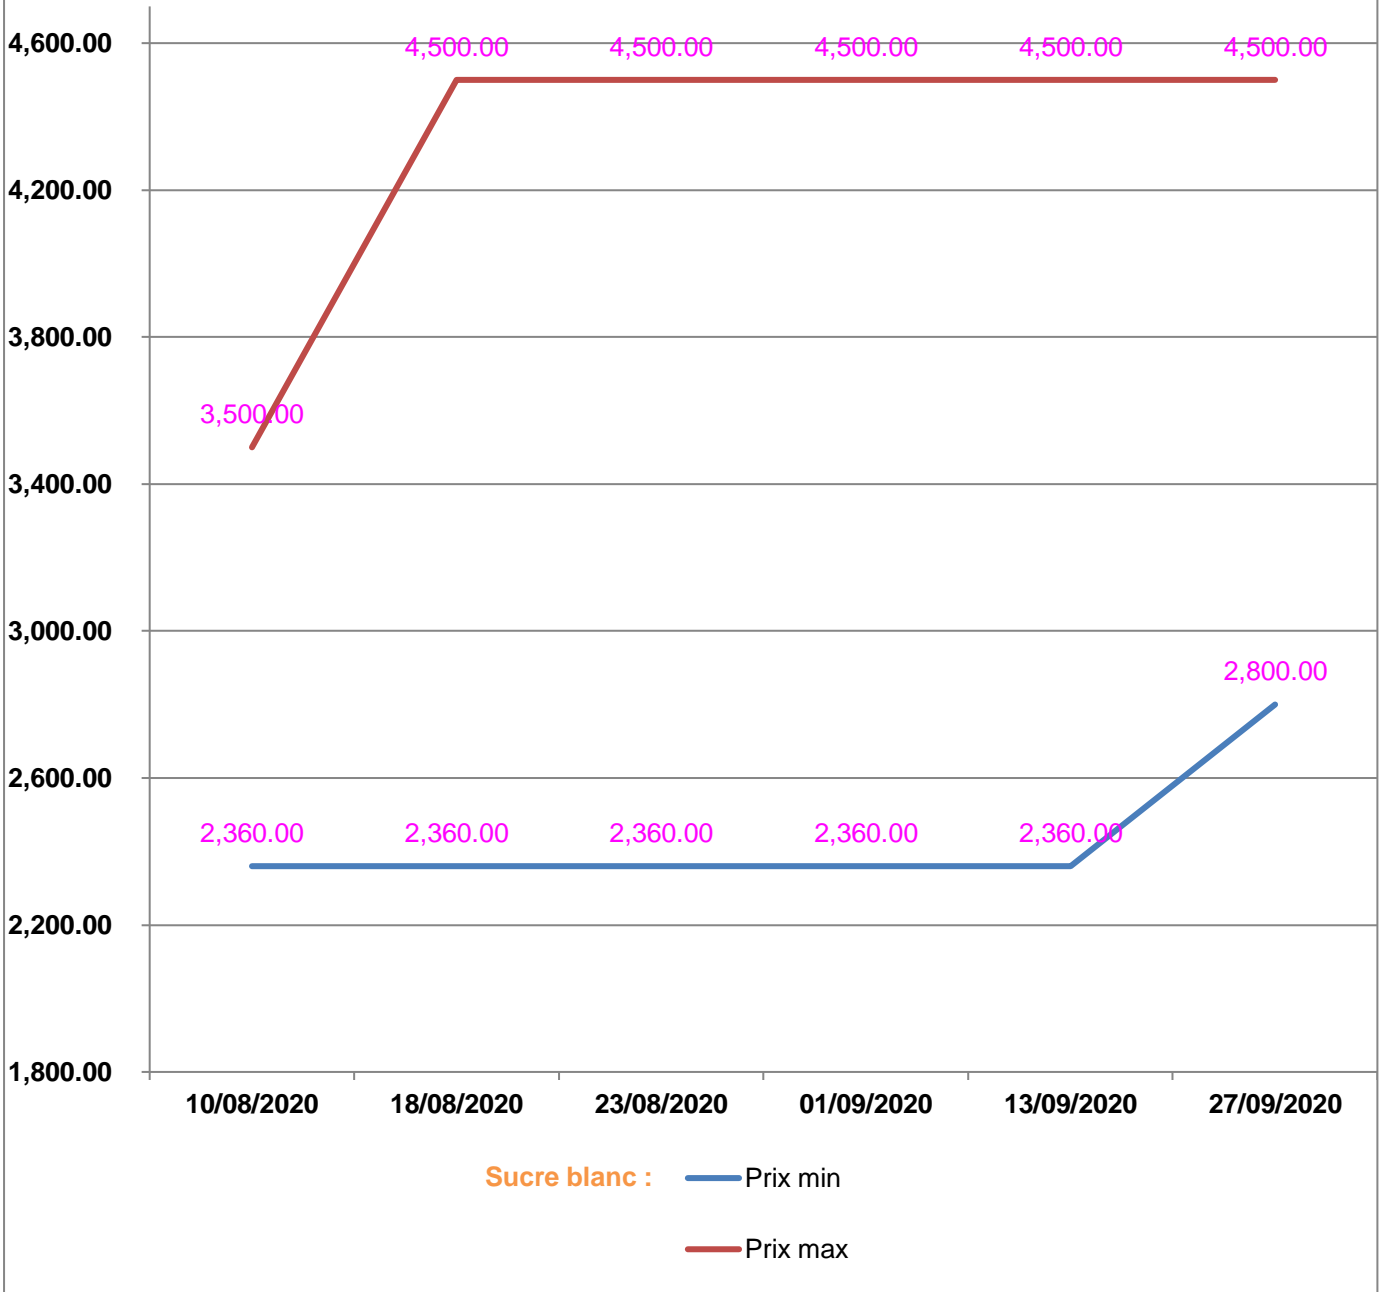

**EVOLUTION HEBDOMADAIRE DES PRIX DES PPN
 DANS LA REGION MELAKY**

EVOLUTION DES PRIX DE L'HUILE ALIMENTAIRE

EVOLUTION DES PRIX DU SUCRE

EVOLUTION DES PRIX DE LA FARINE

Prix : en Ar

Riz : en Kg

Huile alimentaire : en L

Sucre : en Kg

Farine : en Kg