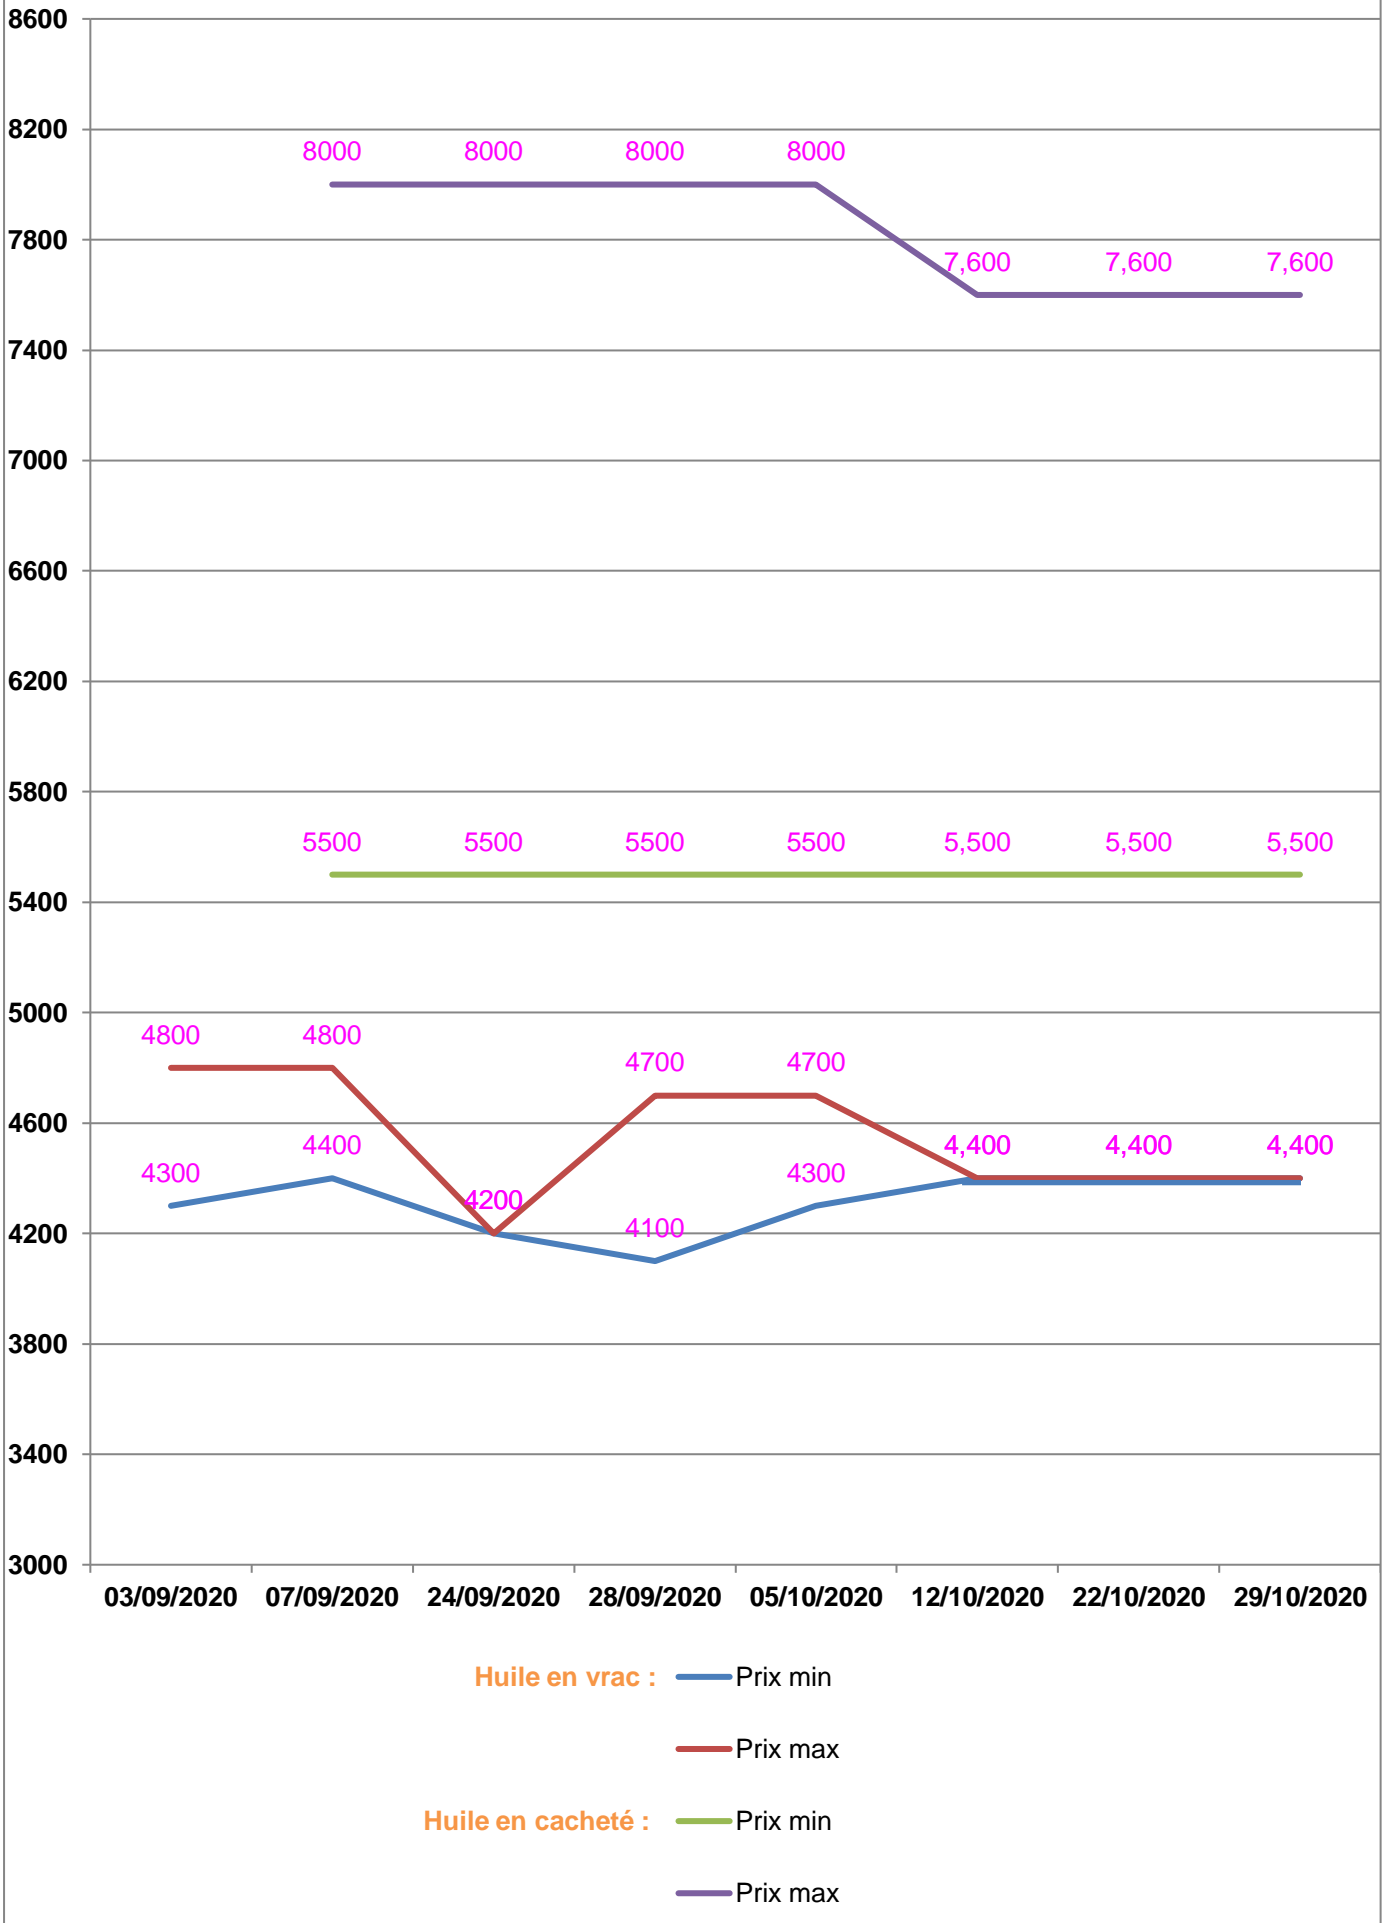

**EVOLUTION HEBDOMADAIRE DES PRIX DES PPN  
 DANS LA REGION MENABE**

## EVOLUTION DES PRIX DE L'HUILE ALIMENTAIRE

## EVOLUTION DES PRIX DU SUCRE

## EVOLUTION DES PRIX DE LA FARINE

**Prix** : en Ar

**Riz** : en Kg

**Huile alimentaire** : en L

**Sucre** : en Kg

**Farine** : en Kg