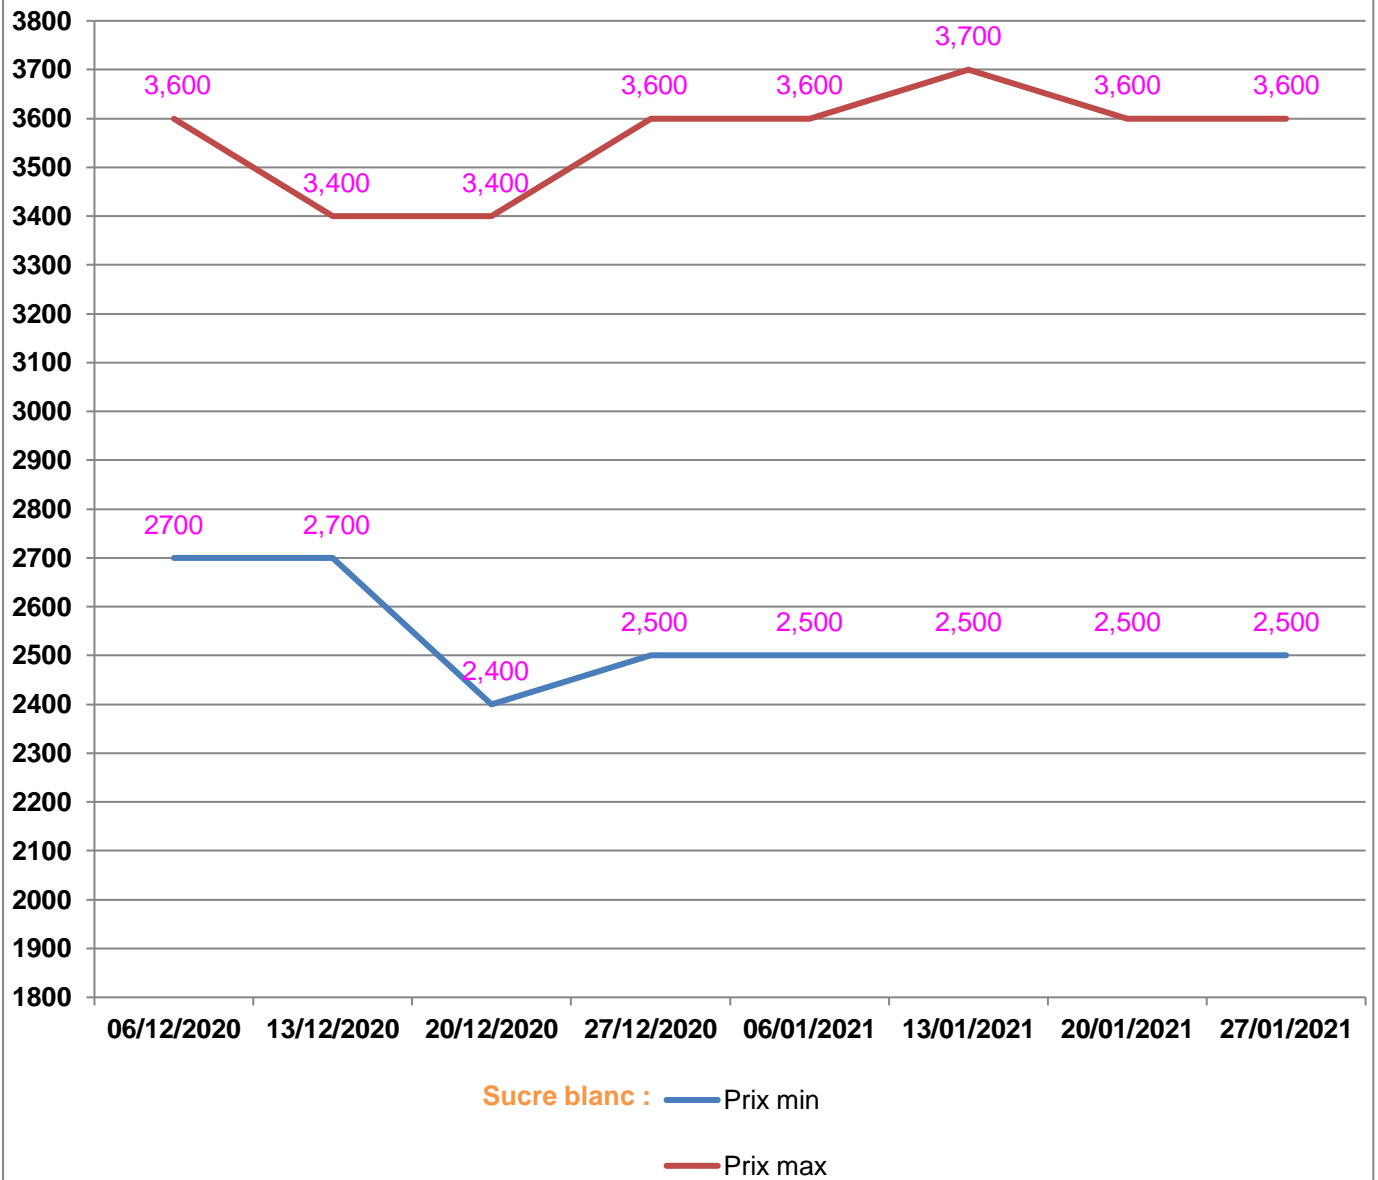

**EVOLUTION HEBDOMADAIRE DES PRIX DES PPN
 DANS LA REGION MENABE**

EVOLUTION DES PRIX DE L'HUILE ALIMENTAIRE

Huile en vrac : — Prix min

— Prix max

Huile en cacheté : — Prix min

— Prix max

EVOLUTION DES PRIX DU SUCRE

EVOLUTION DES PRIX DE LA FARINE

Prix : en Ar

Riz : en Kg

Huile alimentaire : en L

Sucre : en Kg

Farine : en Kg