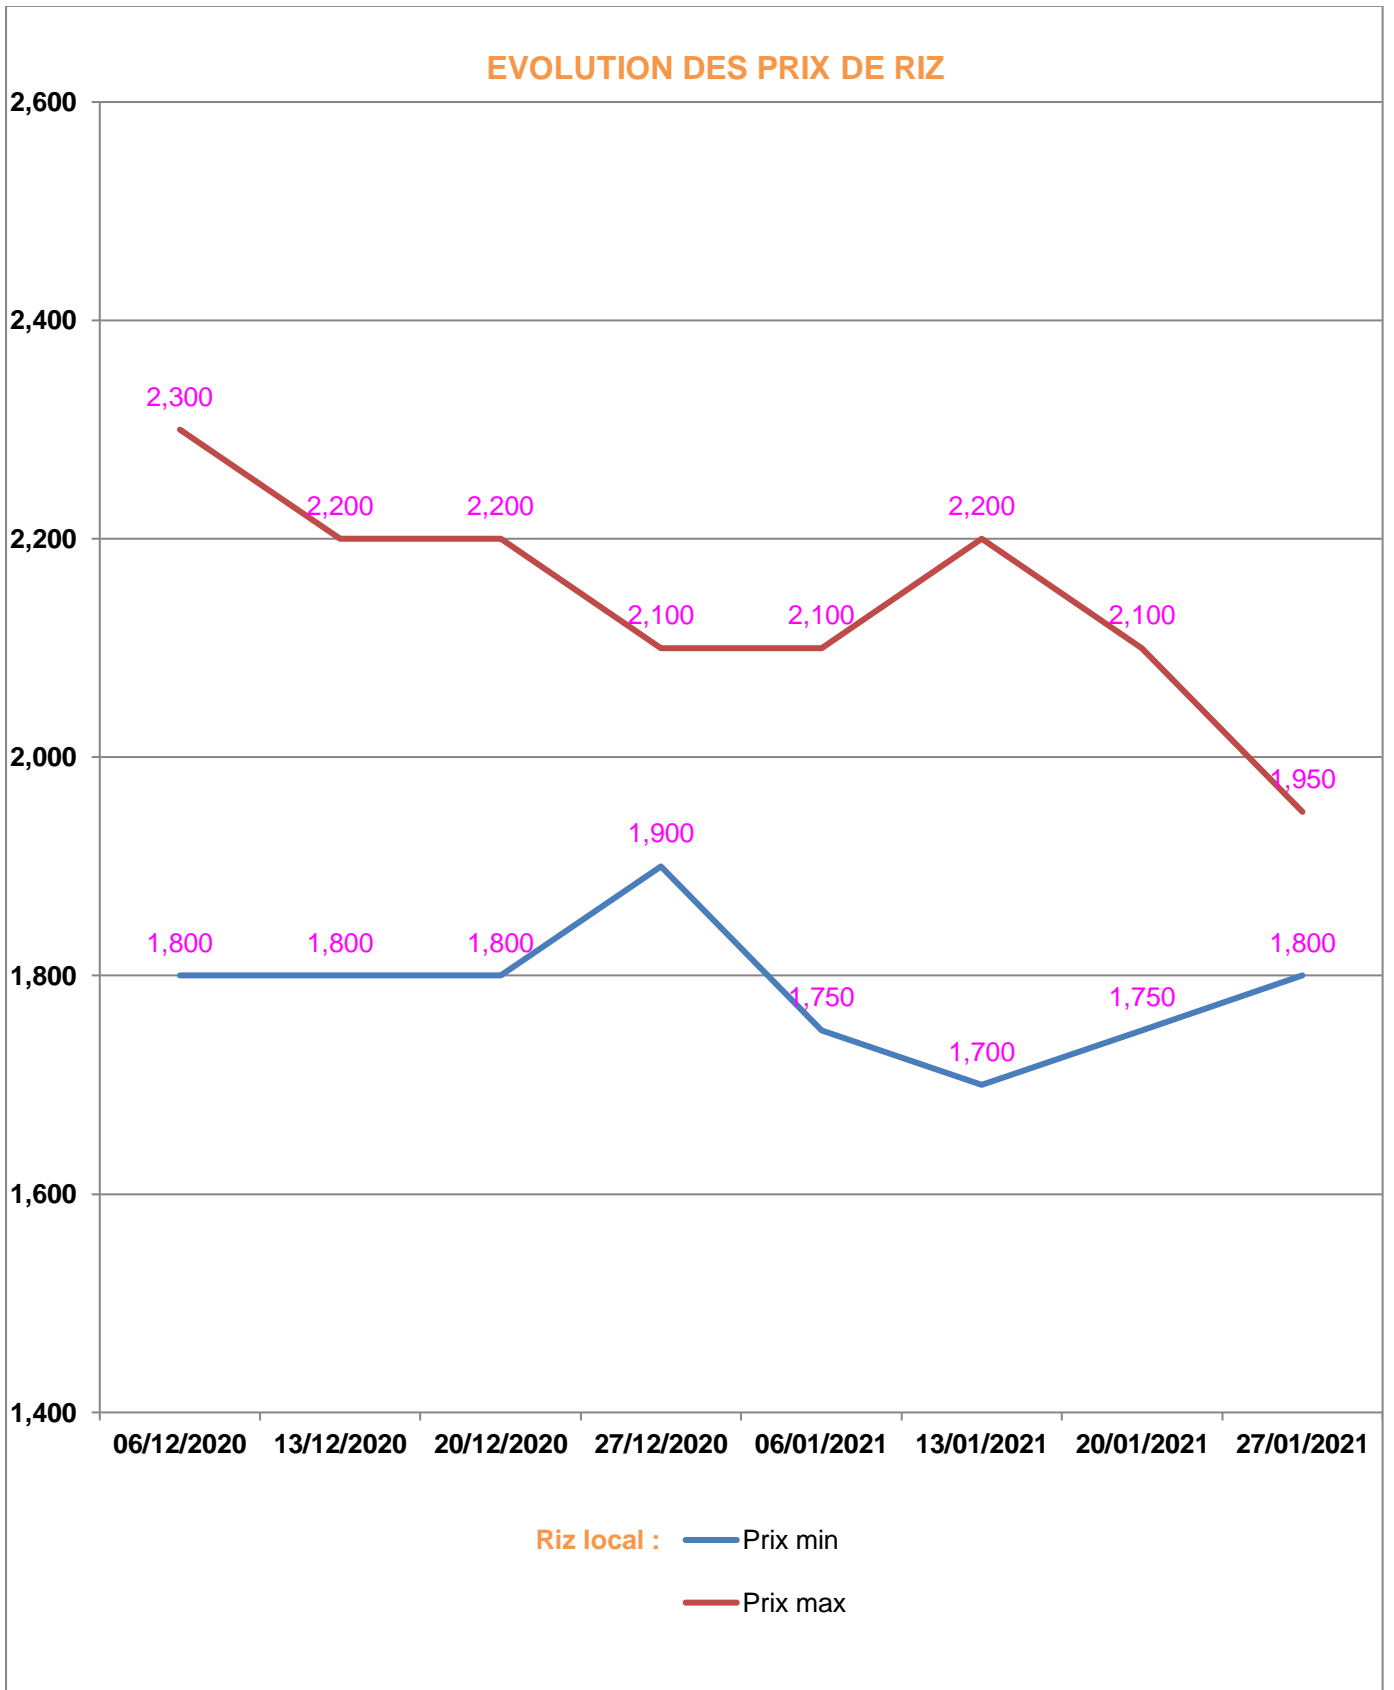

**EVOLUTION HEBDOMADAIRE DES PRIX DES PPN
 DANS LA REGION MENABE**

EVOLUTION DES PRIX DE L'HUILE ALIMENTAIRE

Huile en vrac : — Prix min

— Prix max

Huile en cacheté : — Prix min

— Prix max

EVOLUTION DES PRIX DU SUCRE

EVOLUTION DES PRIX DE LA FARINE

Prix : en Ar

Riz : en Kg

Huile alimentaire : en L

Sucre : en Kg

Farine : en Kg