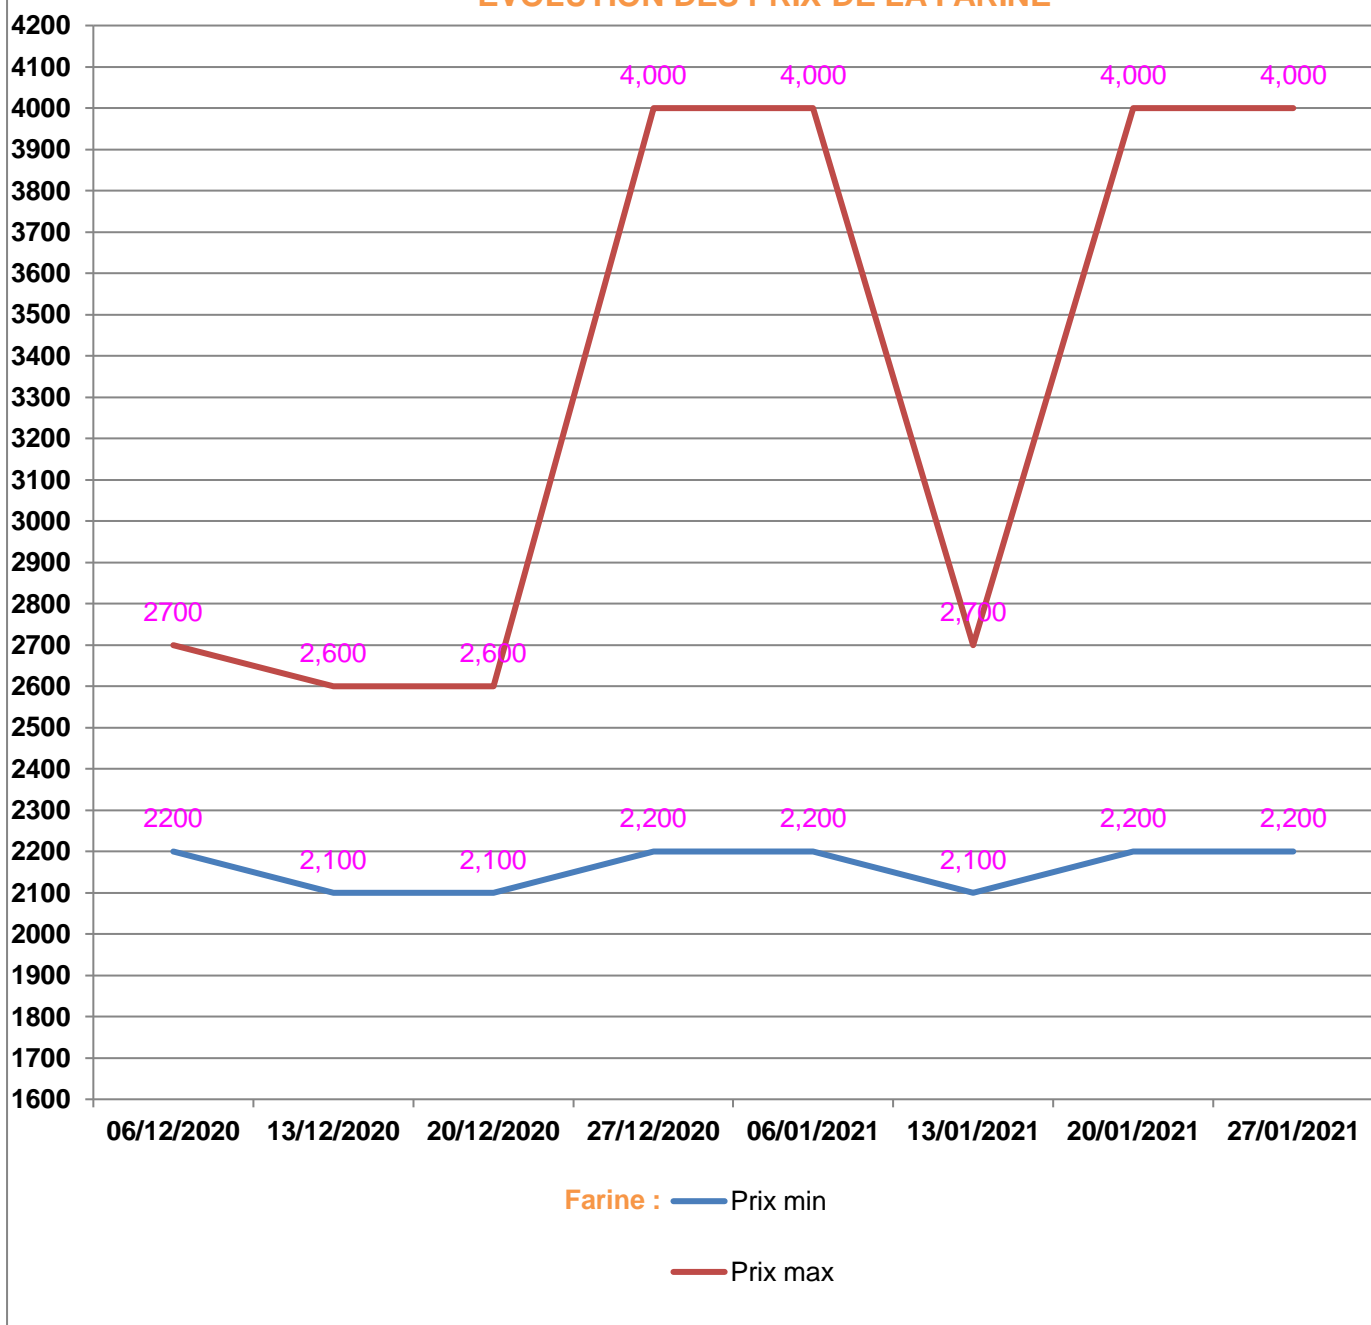

**EVOLUTION HEBDOMADAIRE DES PRIX DES PPN
 DANS LA REGION MENABE**

EVOLUTION DES PRIX DE L'HUILE ALIMENTAIRE

Huile en vrac : — Prix min

— Prix max

Huile en cacheté : — Prix min

— Prix max

EVOLUTION DES PRIX DU SUCRE

EVOLUTION DES PRIX DE LA FARINE

Prix : en Ar

Riz : en Kg

Huile alimentaire : en L

Sucre : en Kg

Farine : en Kg