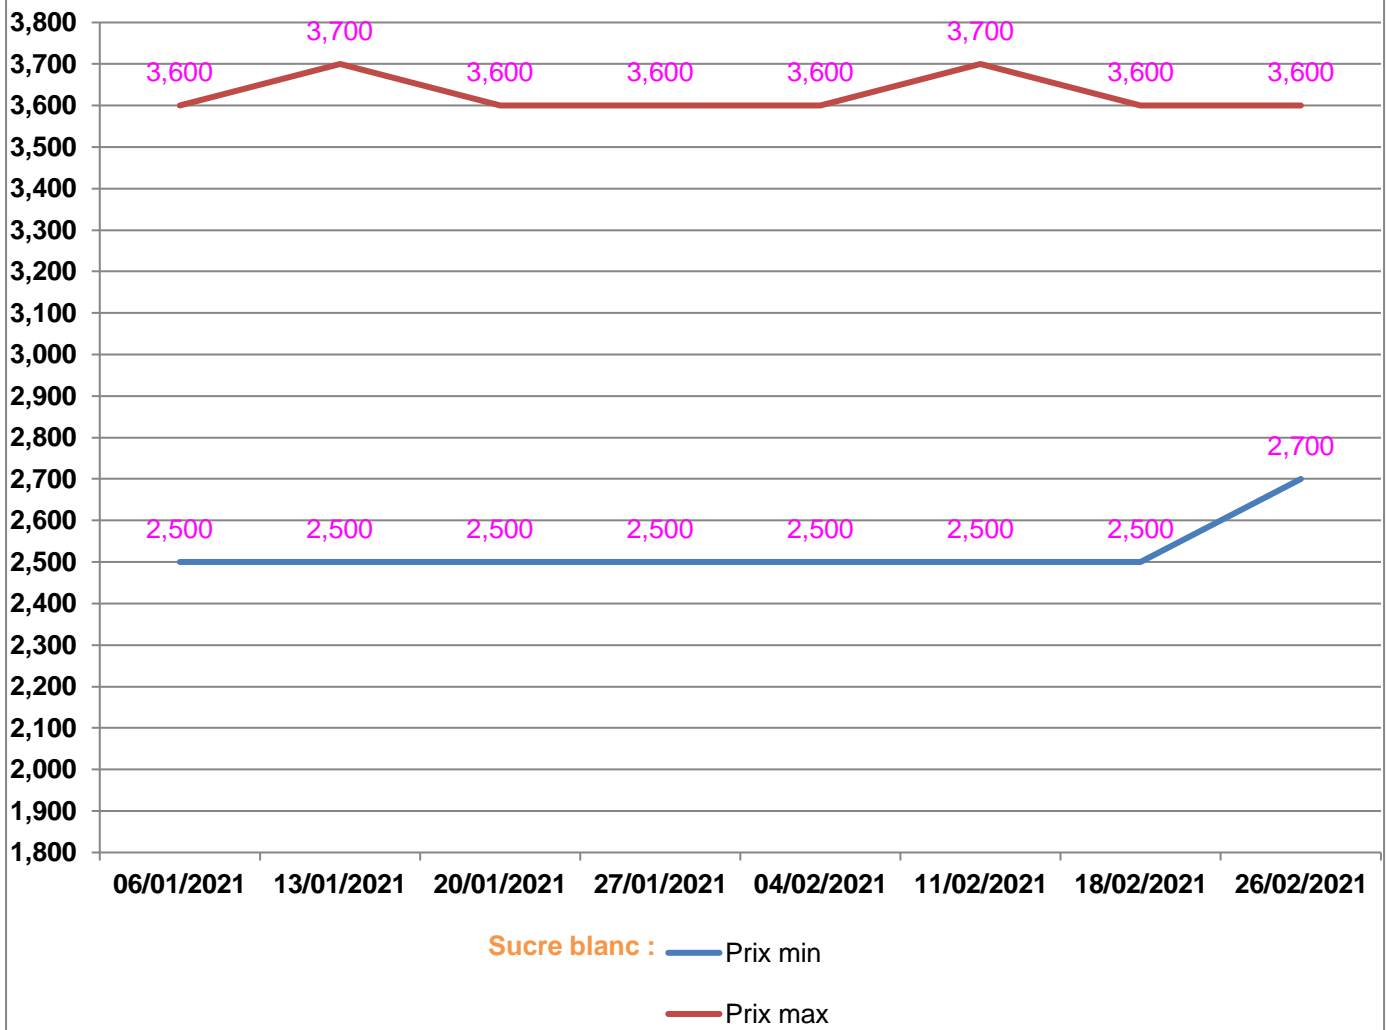

**EVOLUTION HEBDOMADAIRE DES PRIX DES PPN
 DANS LA REGION MENABE**

EVOLUTION DES PRIX DE L'HUILE ALIMENTAIRE

Huile en vrac : — Prix min

— Prix max

Huile en cacheté : — Prix min

— Prix max

EVOLUTION DES PRIX DU SUCRE

EVOLUTION DES PRIX DE LA FARINE

Prix : en Ar

Riz : en Kg

Huile alimentaire : en L

Sucre : en Kg

Farine : en Kg