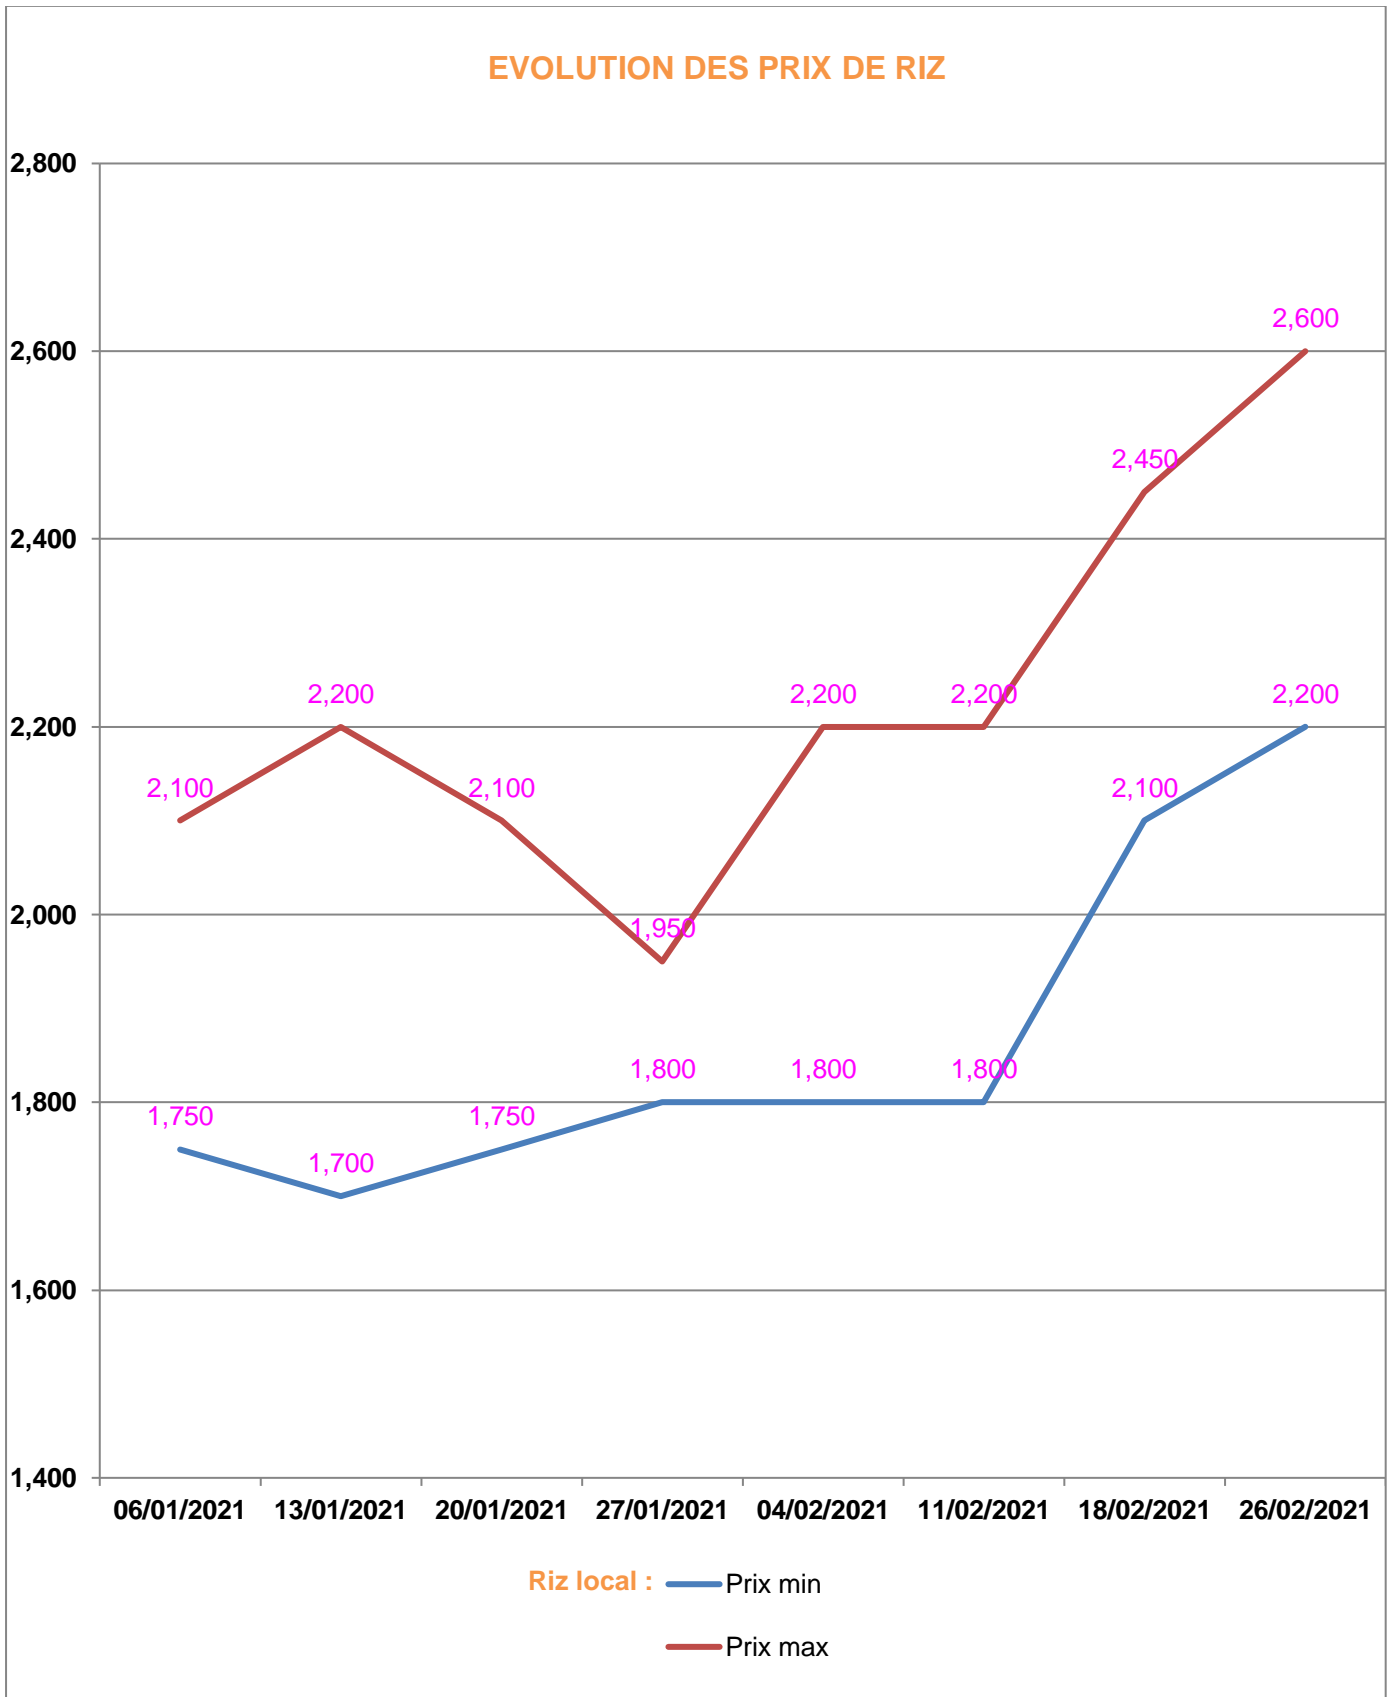

**EVOLUTION HEBDOMADAIRE DES PRIX DES PPN
 DANS LA REGION MENABE**

EVOLUTION DES PRIX DE L'HUILE ALIMENTAIRE

Huile en vrac : — Prix min

— Prix max

Huile en cacheté : — Prix min

— Prix max

EVOLUTION DES PRIX DU SUCRE

EVOLUTION DES PRIX DE LA FARINE

Prix : en Ar

Riz : en Kg

Huile alimentaire : en L

Sucre : en Kg

Farine : en Kg