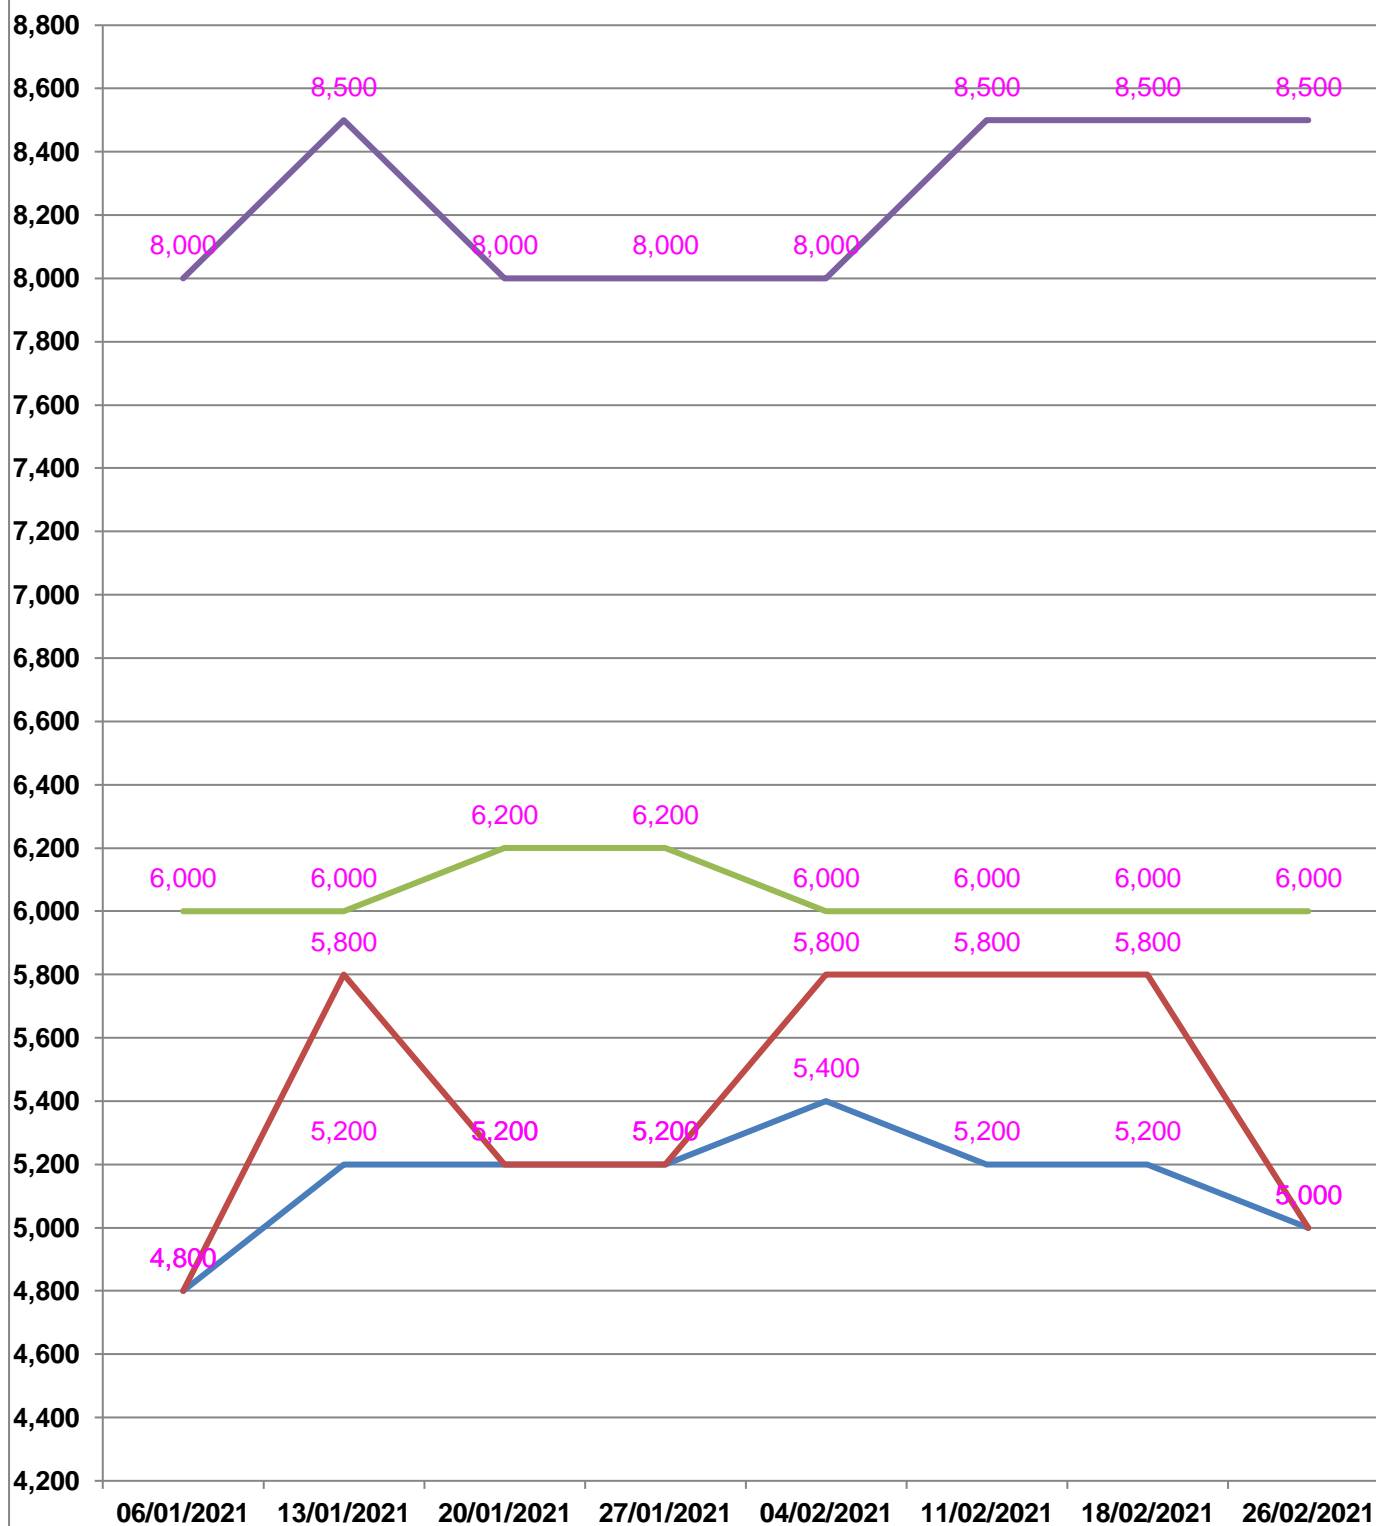

**EVOLUTION HEBDOMADAIRE DES PRIX DES PPN
 DANS LA REGION MENABE**

EVOLUTION DES PRIX DE L'HUILE ALIMENTAIRE

Huile en vrac : — Prix min

— Prix max

Huile en cacheté : — Prix min

— Prix max

EVOLUTION DES PRIX DU SUCRE

EVOLUTION DES PRIX DE LA FARINE

Prix : en Ar

Riz : en Kg

Huile alimentaire : en L

Sucre : en Kg

Farine : en Kg