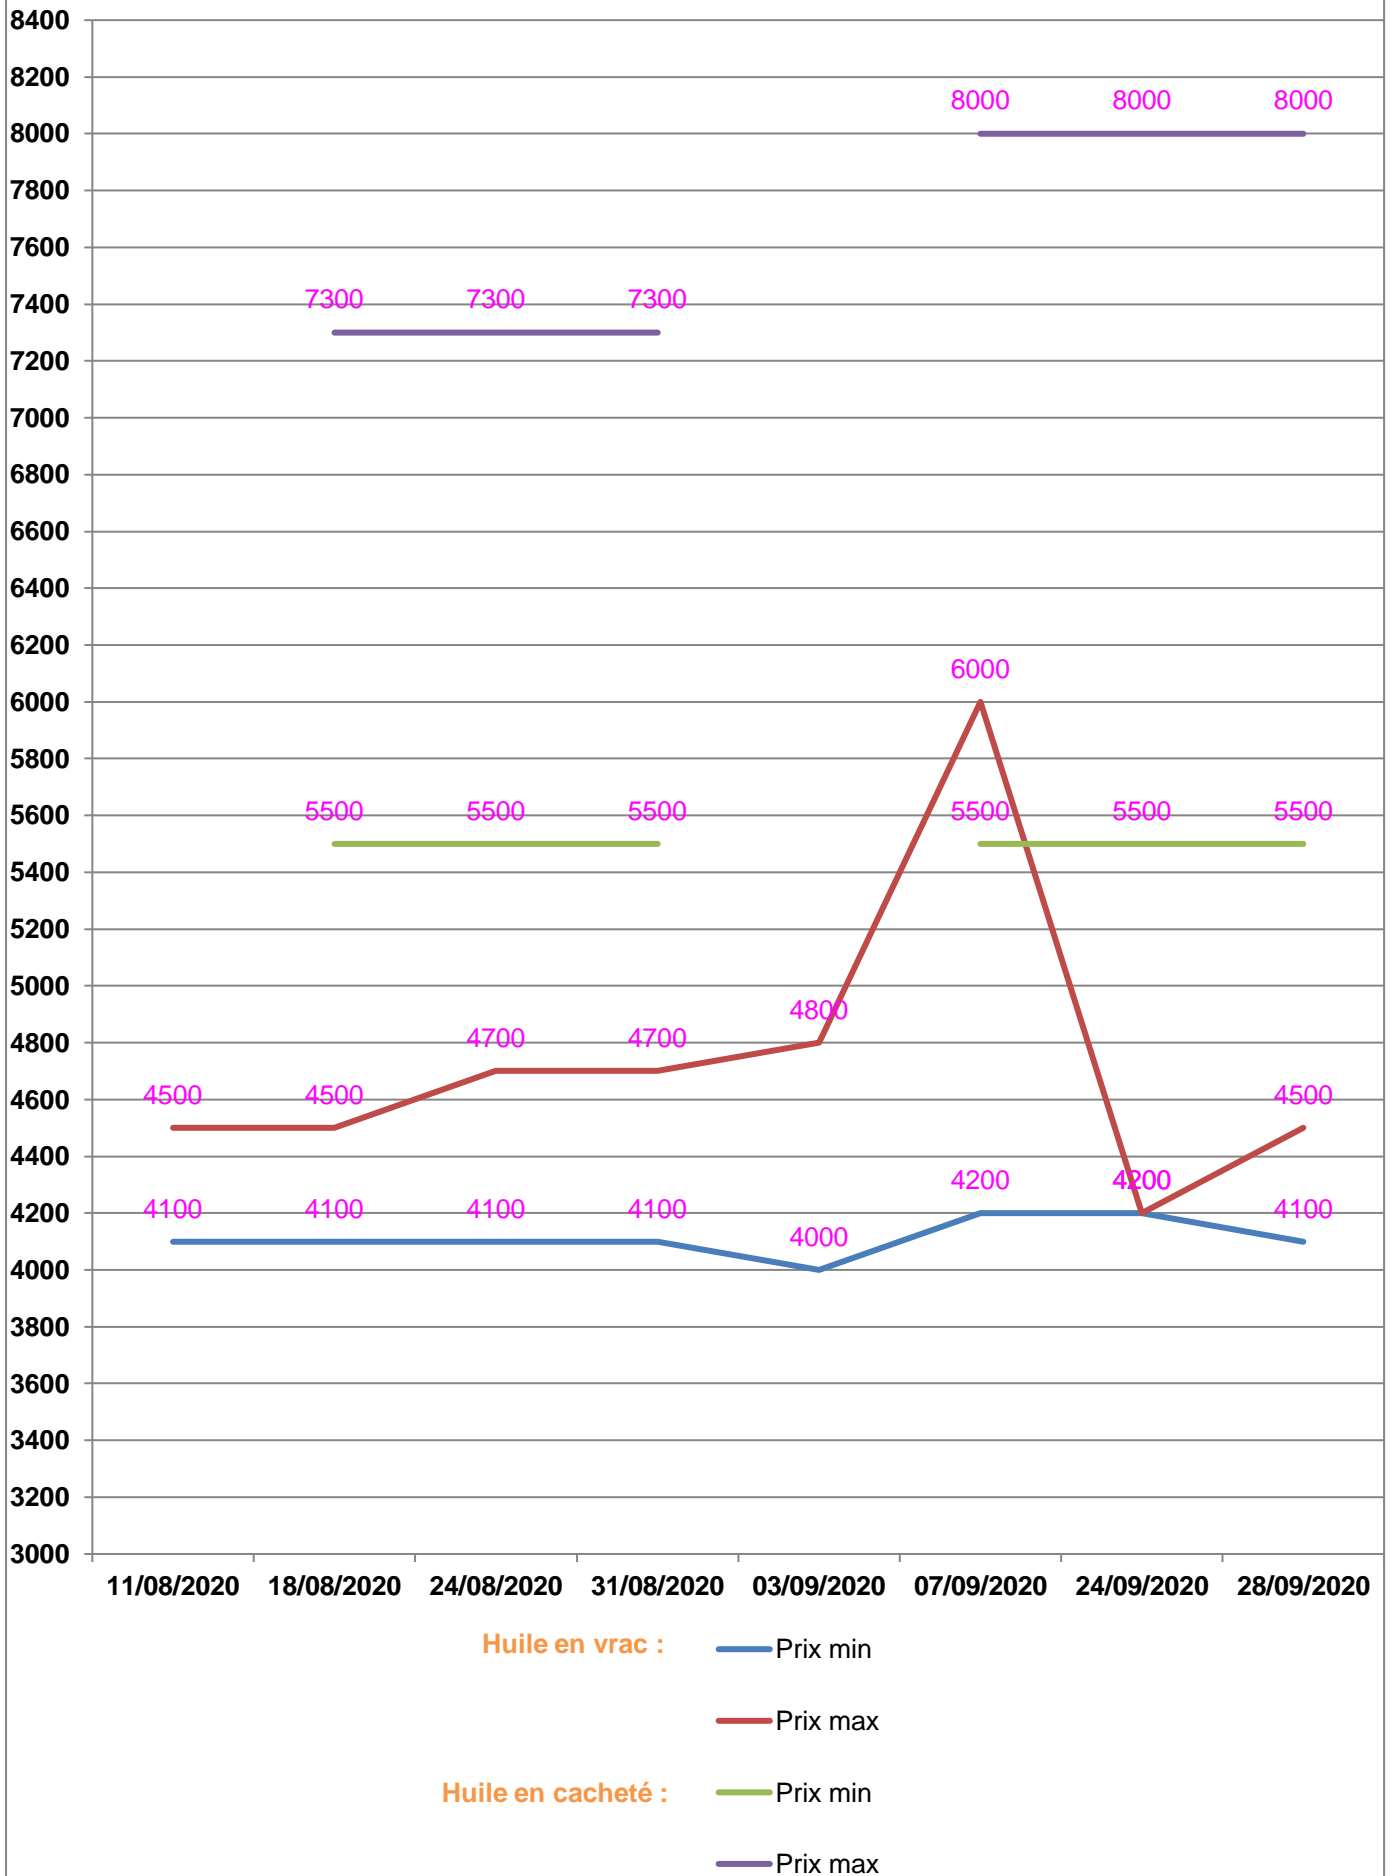

**EVOLUTION HEBDOMADAIRE DES PRIX DES PPN
 DANS LA REGION MENABE**

EVOLUTION DES PRIX DE L'HUILE ALIMENTAIRE

EVOLUTION DES PRIX DU SUCRE

EVOLUTION DES PRIX DE LA FARINE

Prix : en Ar

Riz : en Kg

Huile alimentaire : en L

Sucre : en Kg

Farine : en Kg