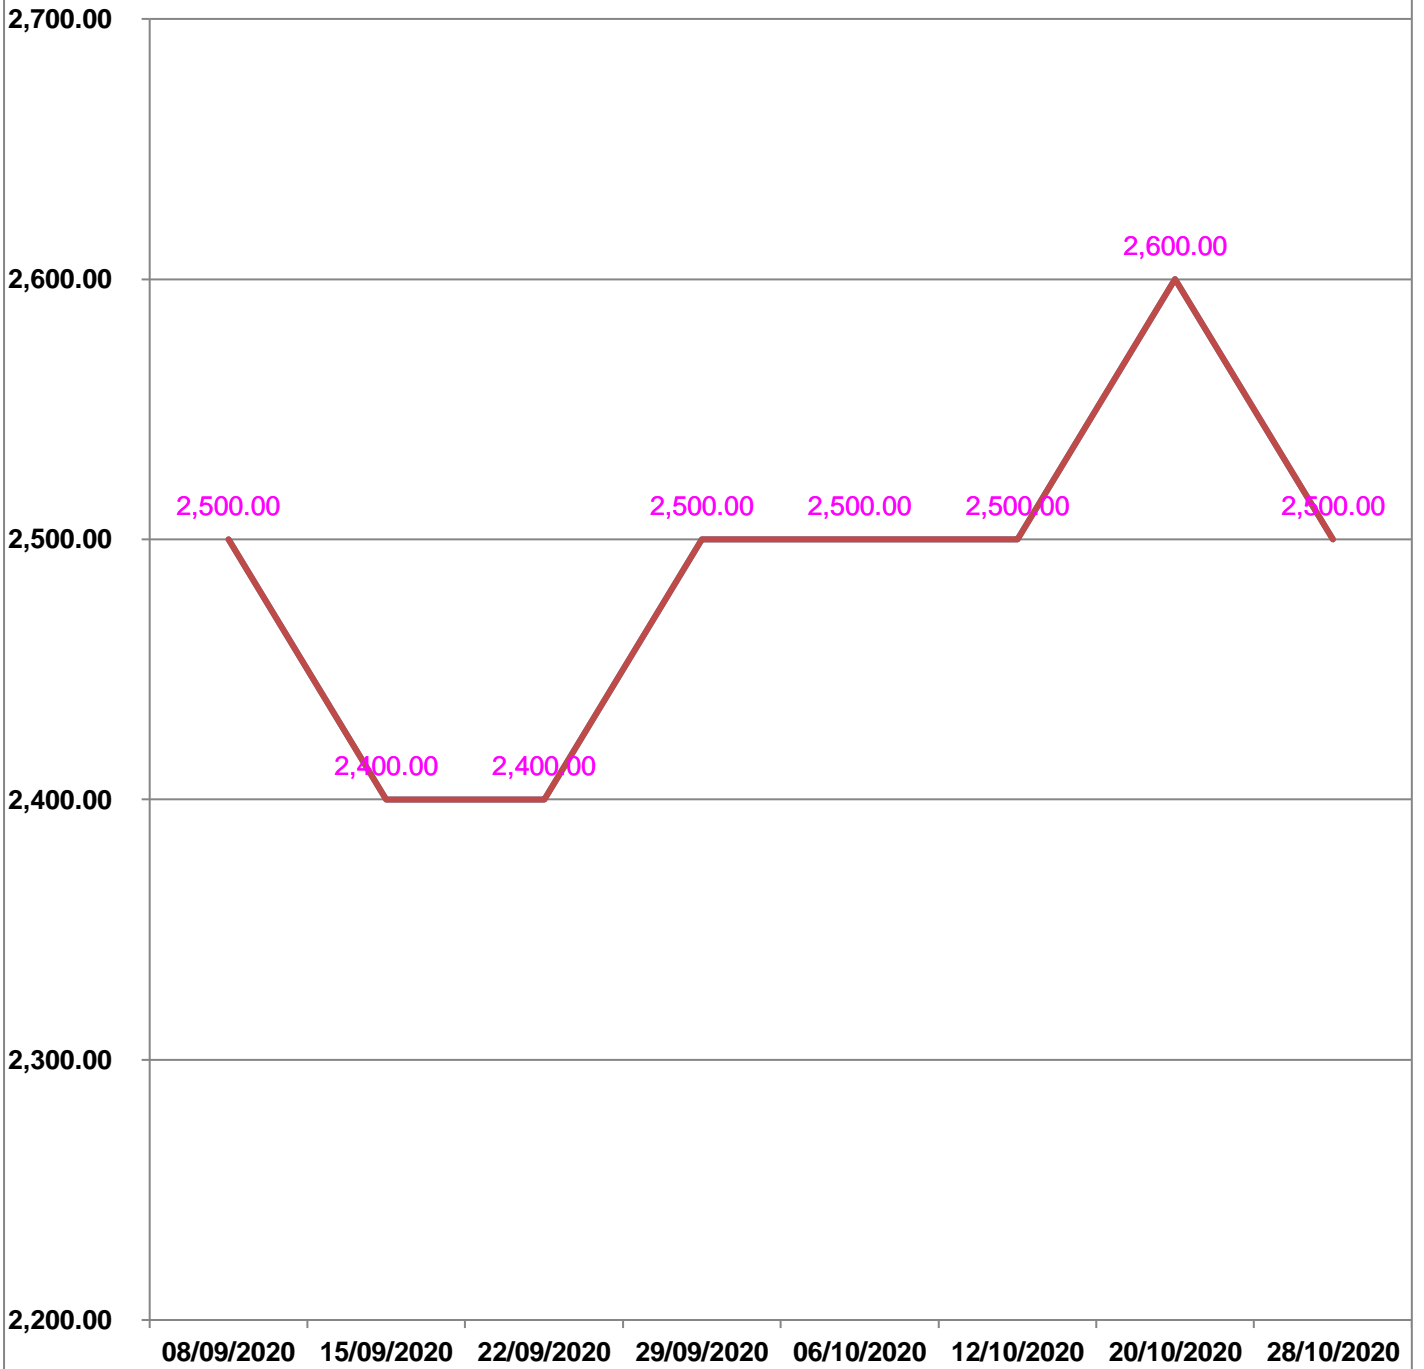

**EVOLUTION HEBDOMADAIRE DES PRIX DES PPN
 DANS LA REGION SAVA**

EVOLUTION DES PRIX DE L'HUILE ALIMENTAIRE

EVOLUTION DES PRIX DU SUCRE

Sucre blanc : — Prix min

— Prix max

EVOLUTION DES PRIX DE LA FARINE

Prix : en Ar

Riz : en Kg

Huile alimentaire : en L

Sucre : en Kg

Farine : en Kg