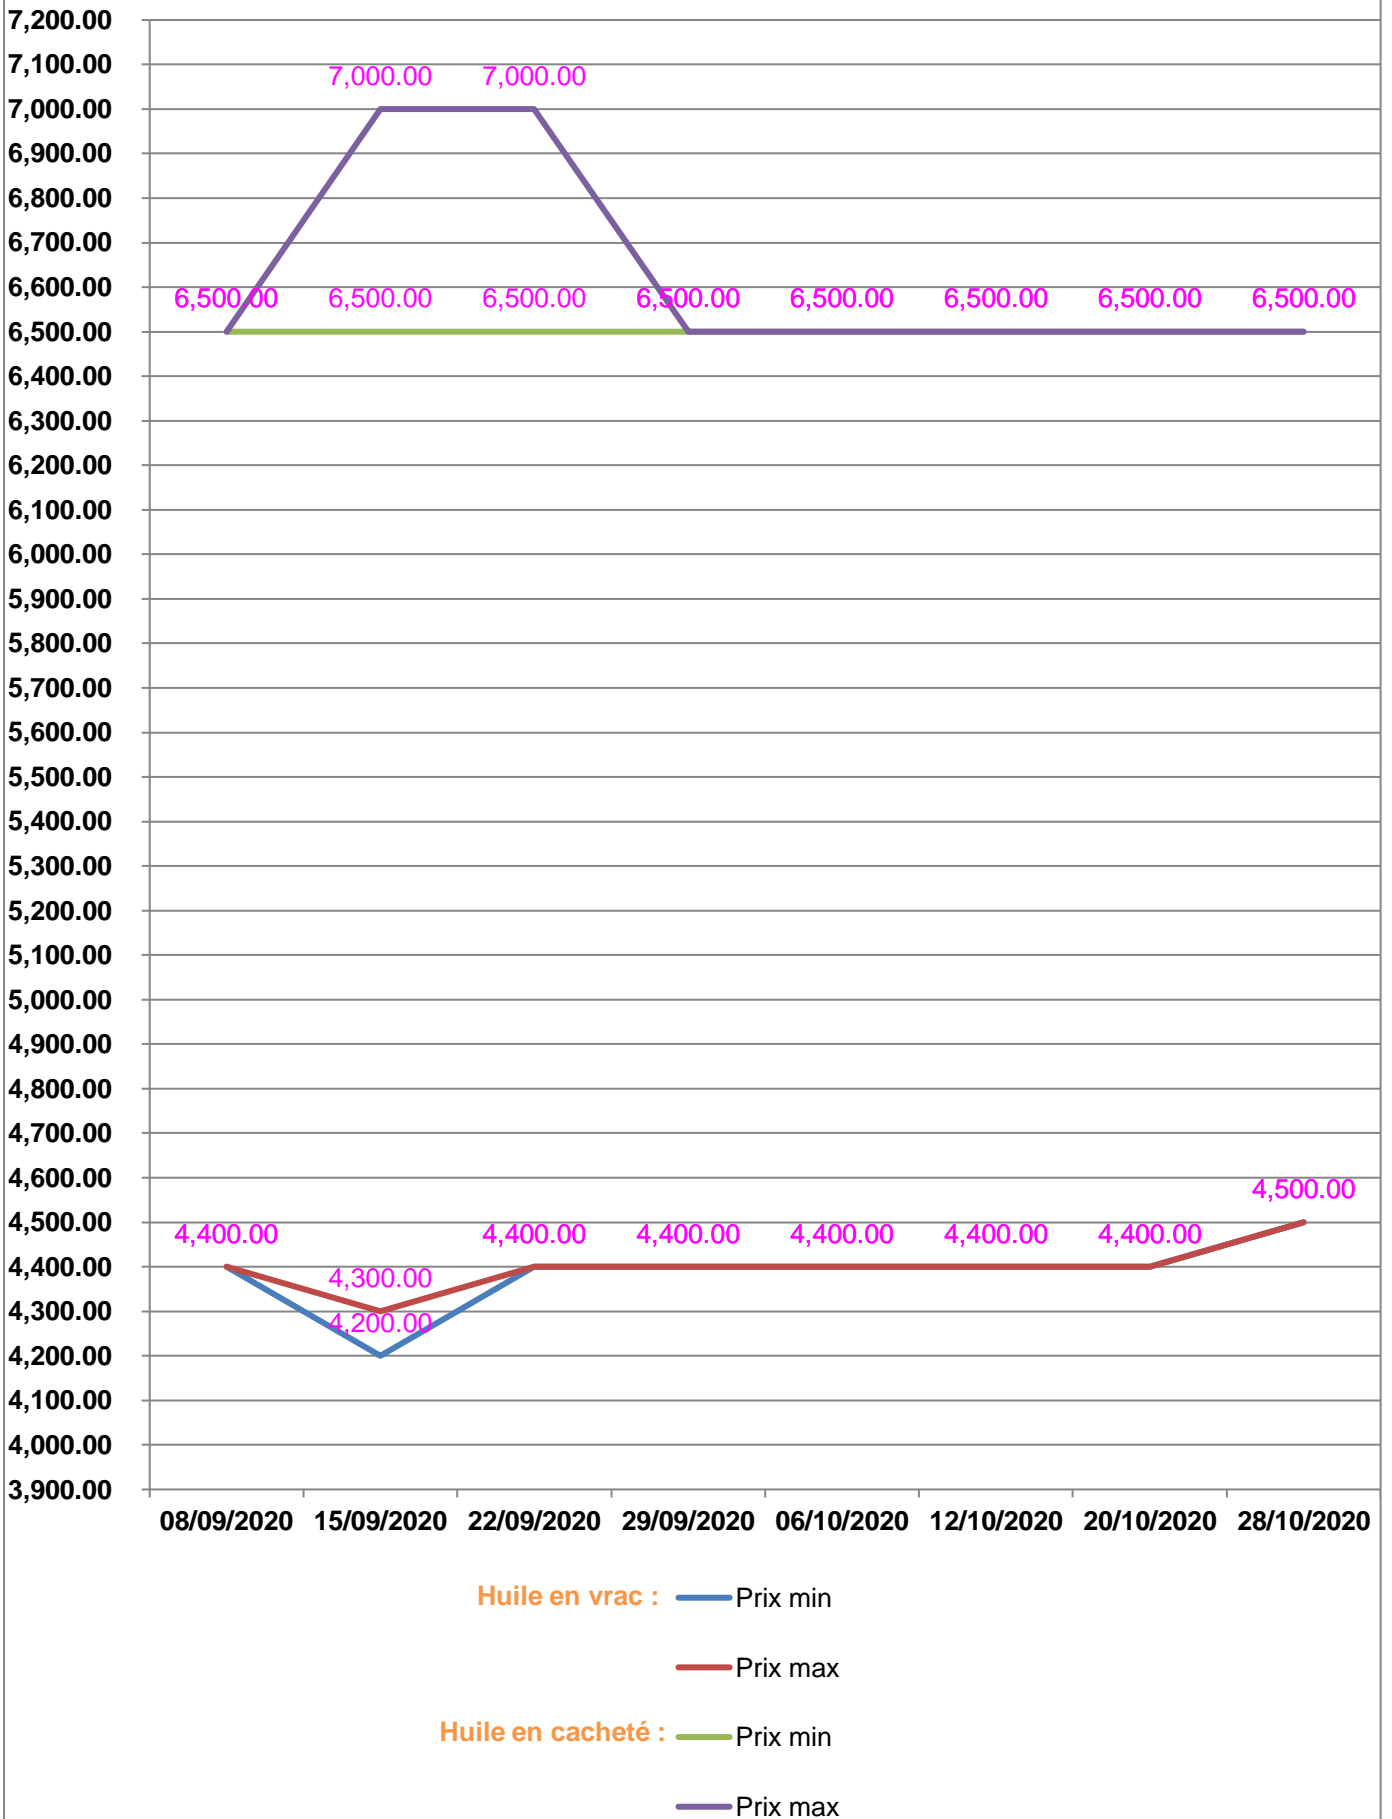

**EVOLUTION HEBDOMADAIRE DES PRIX DES PPN
 DANS LA REGION SAVA**

EVOLUTION DES PRIX DE L'HUILE ALIMENTAIRE

EVOLUTION DES PRIX DU SUCRE

Sucre blanc : — Prix min

— Prix max

EVOLUTION DES PRIX DE LA FARINE

Prix : en Ar

Riz : en Kg

Huile alimentaire : en L

Sucre : en Kg

Farine : en Kg