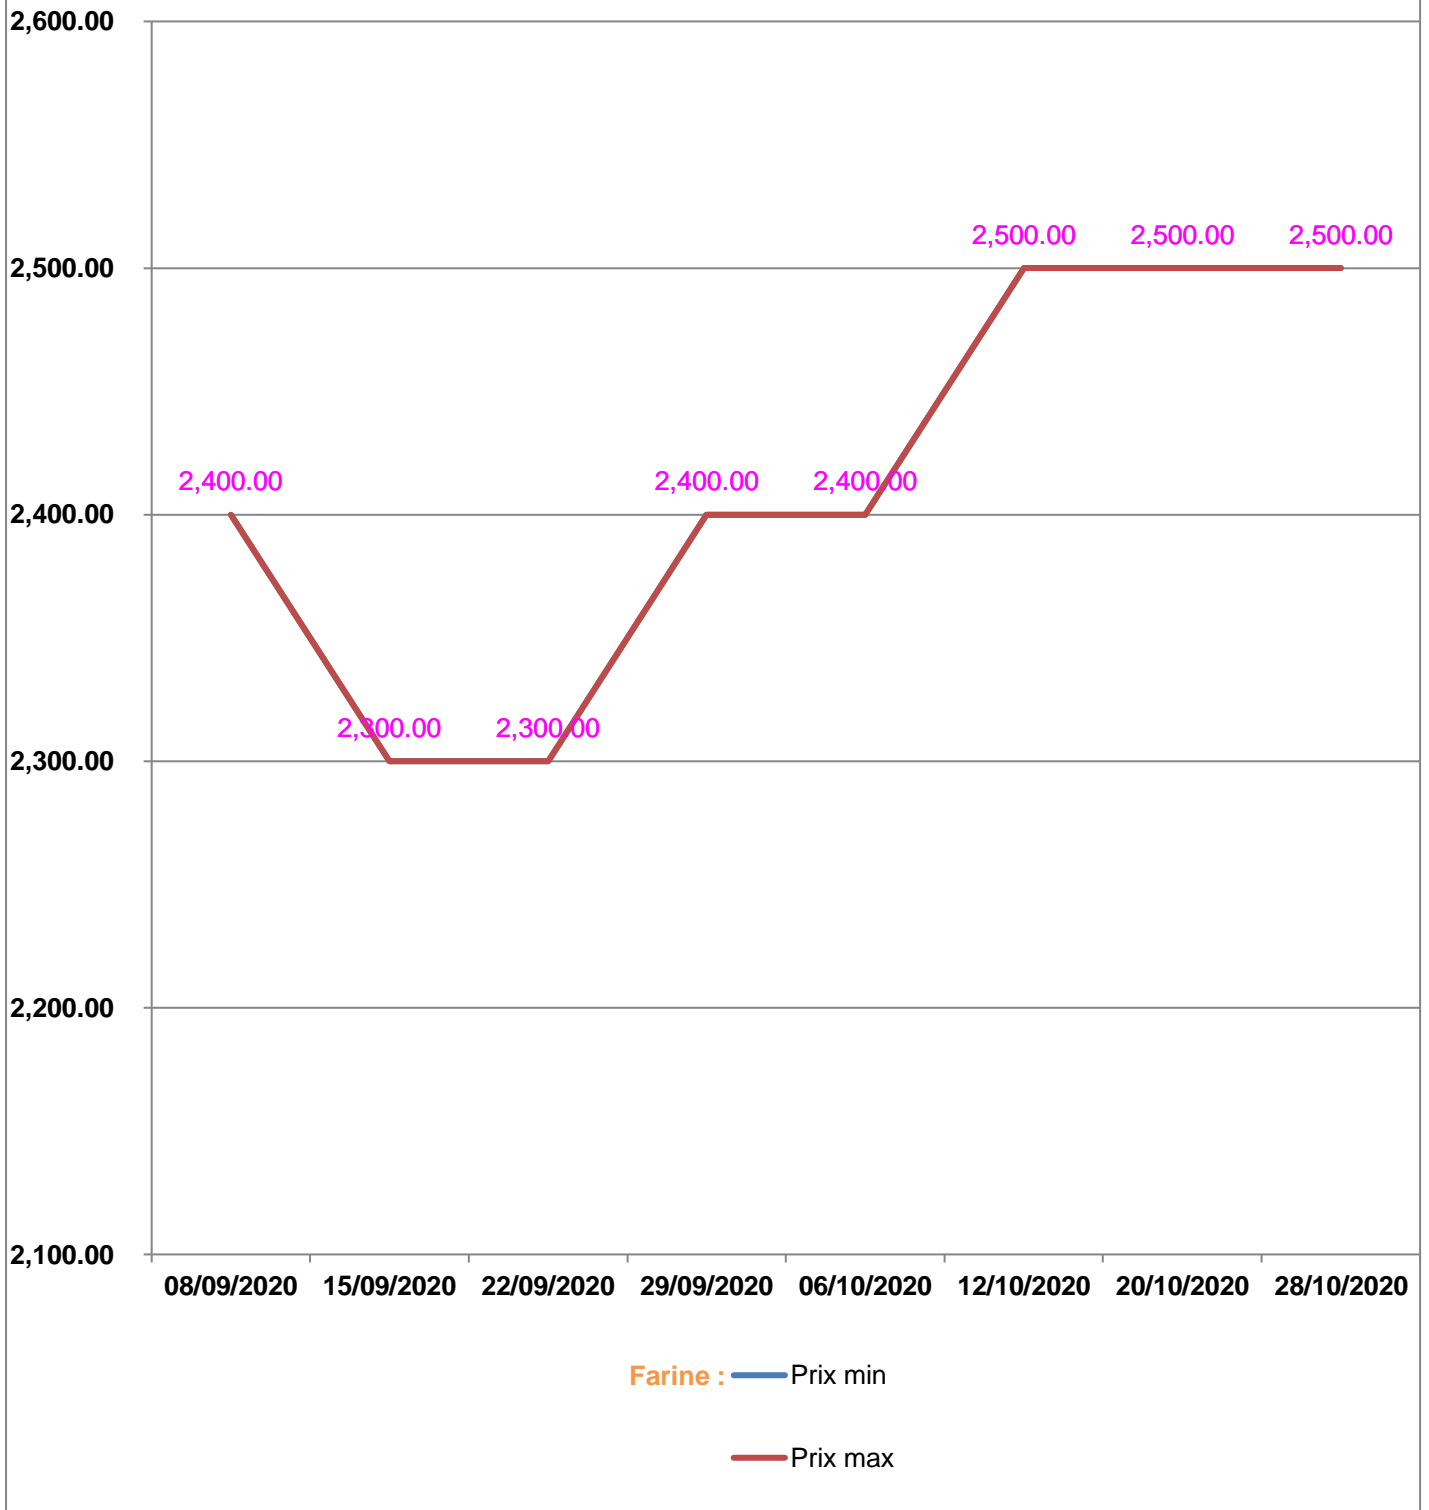

**EVOLUTION HEBDOMADAIRE DES PRIX DES PPN
 DANS LA REGION SAVA**

EVOLUTION DES PRIX DE L'HUILE ALIMENTAIRE

EVOLUTION DES PRIX DU SUCRE

Sucre blanc : — Prix min

— Prix max

EVOLUTION DES PRIX DE LA FARINE

Prix : en Ar

Riz : en Kg

Huile alimentaire : en L

Sucre : en Kg

Farine : en Kg