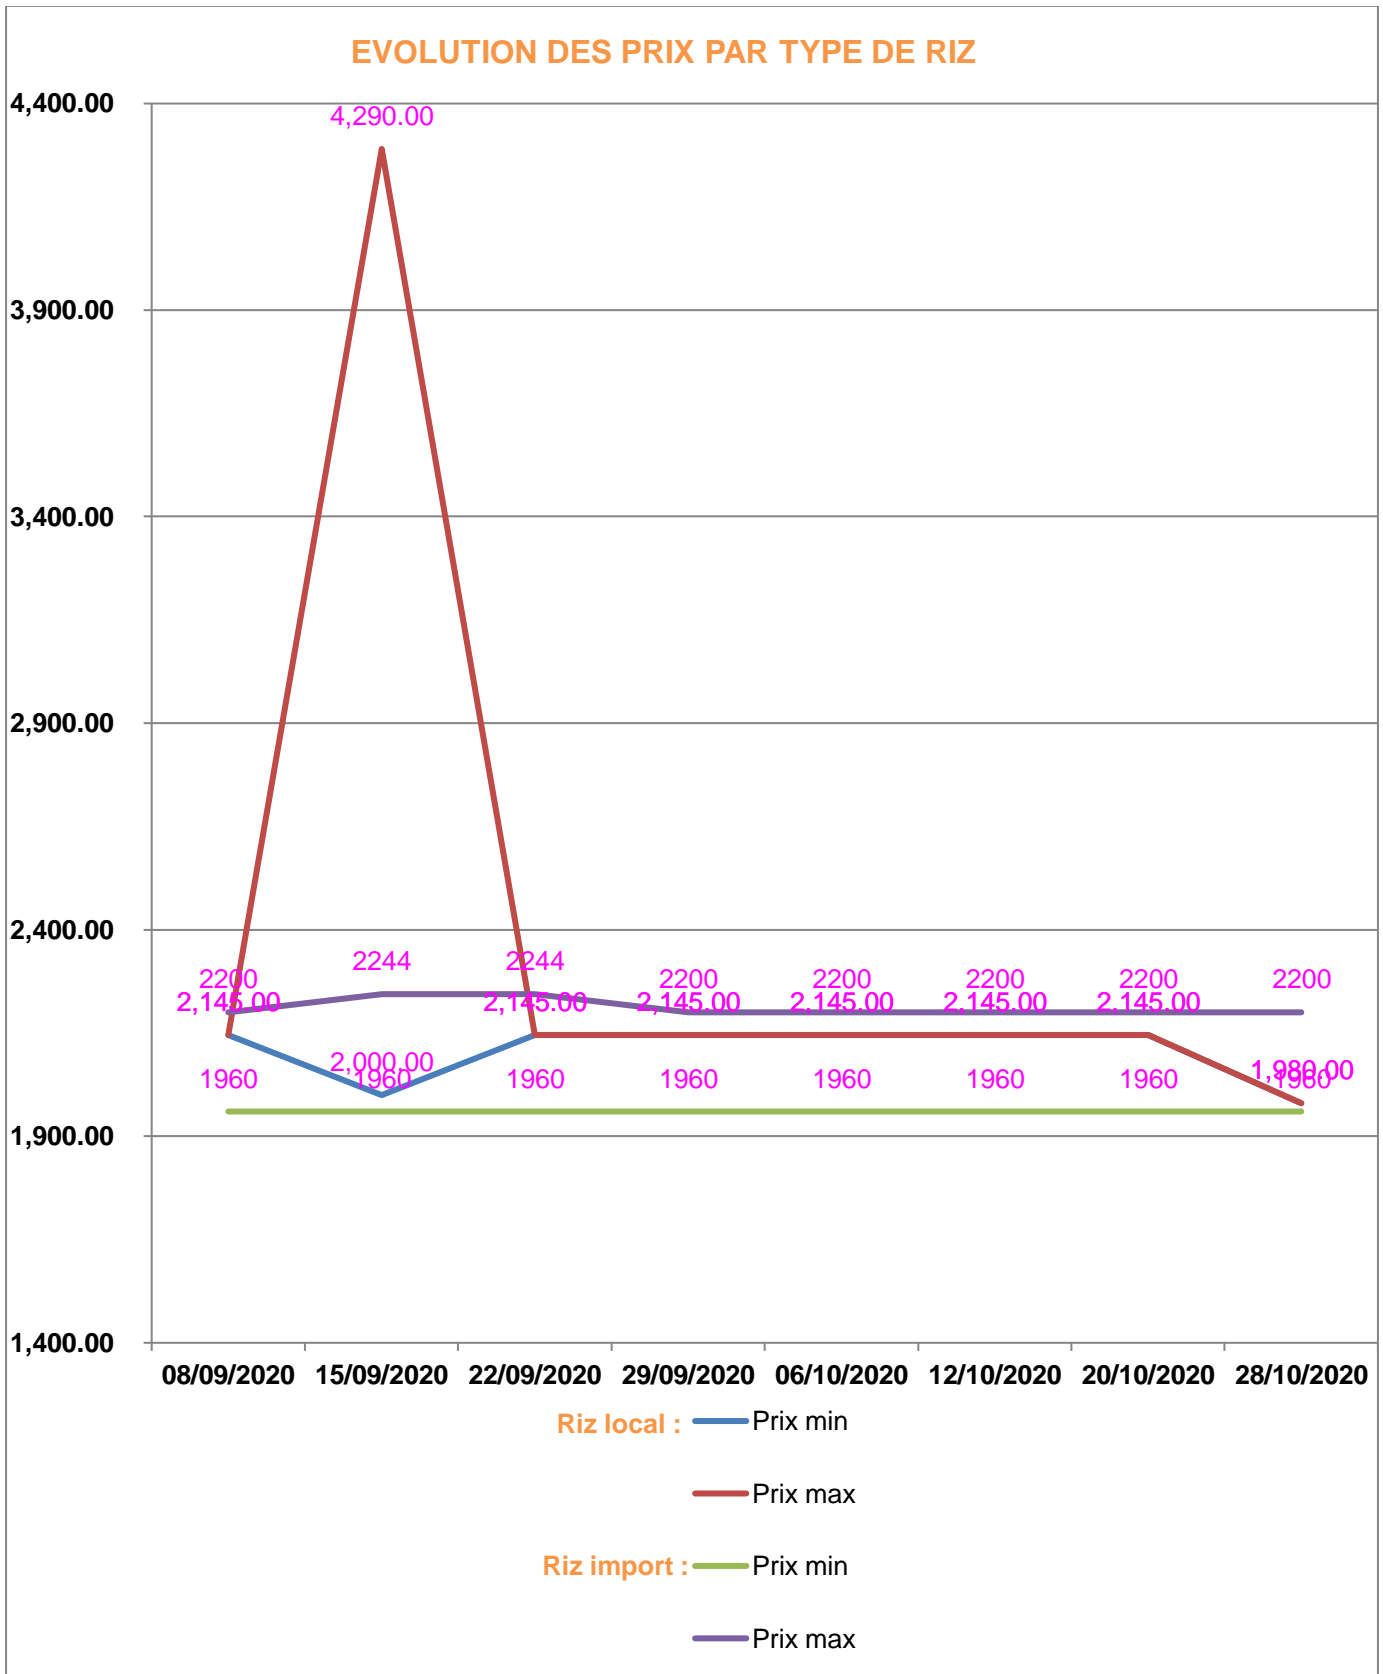

**EVOLUTION HEBDOMADAIRE DES PRIX DES PPN
 DANS LA REGION SAVA**

EVOLUTION DES PRIX DE L'HUILE ALIMENTAIRE

EVOLUTION DES PRIX DU SUCRE

Sucre blanc : — Prix min

— Prix max

EVOLUTION DES PRIX DE LA FARINE

Prix : en Ar

Riz : en Kg

Huile alimentaire : en L

Sucre : en Kg

Farine : en Kg