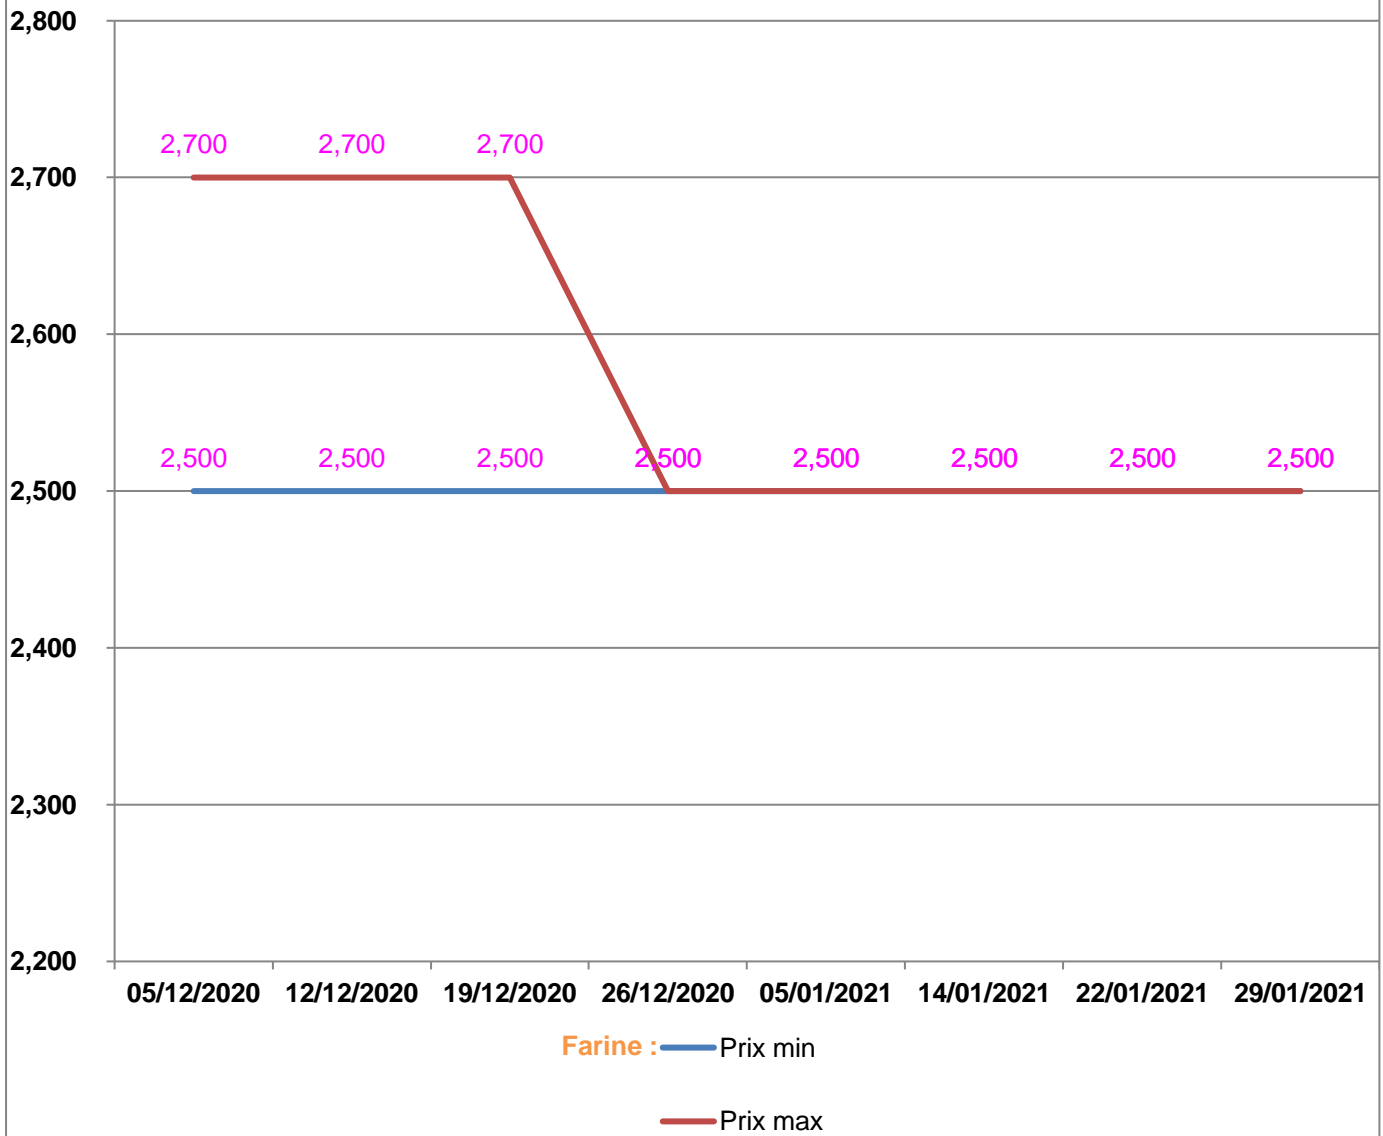

**EVOLUTION HEBDOMADAIRE DES PRIX DES PPN
 DANS LA REGION SAVA**

EVOLUTION DES PRIX DE L'HUILE ALIMENTAIRE

EVOLUTION DES PRIX DU SUCRE

EVOLUTION DES PRIX DE LA FARINE

Prix : en Ar

Riz : en Kg

Huile alimentaire : en L

Sucre : en Kg

Farine : en Kg