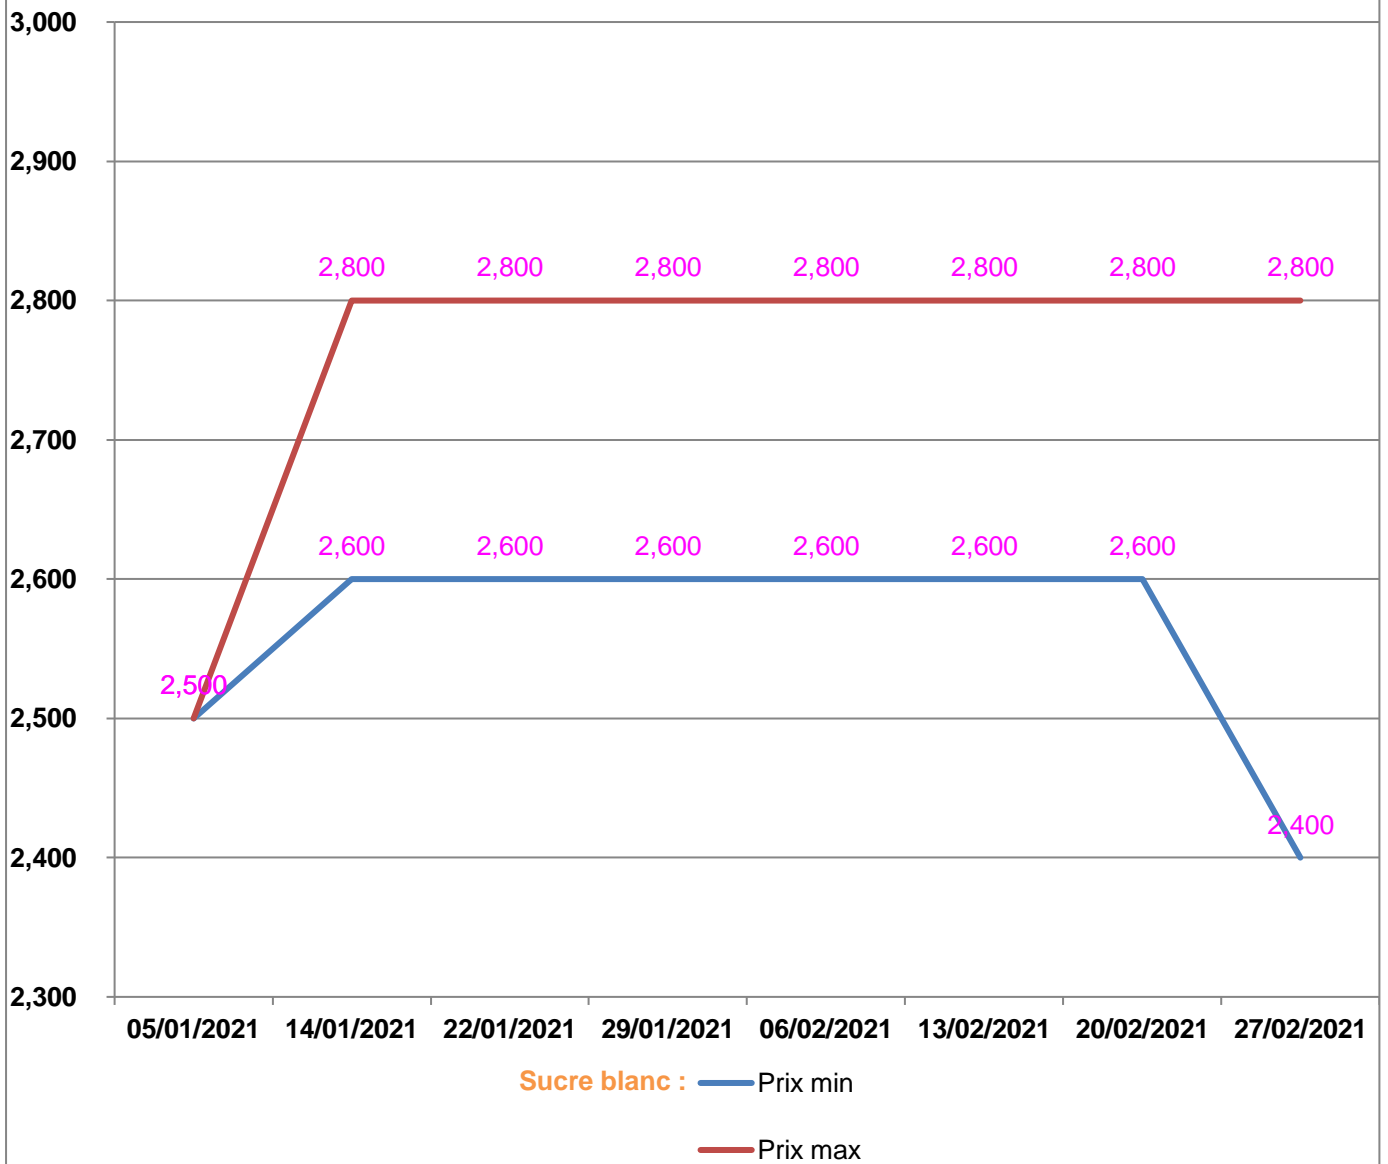

**EVOLUTION HEBDOMADAIRE DES PRIX DES PPN
 DANS LA REGION SAVA**

EVOLUTION DES PRIX DE L'HUILE ALIMENTAIRE

EVOLUTION DES PRIX DU SUCRE

EVOLUTION DES PRIX DE LA FARINE

Prix : en Ar

Riz : en Kg

Huile alimentaire : en L

Sucre : en Kg

Farine : en Kg