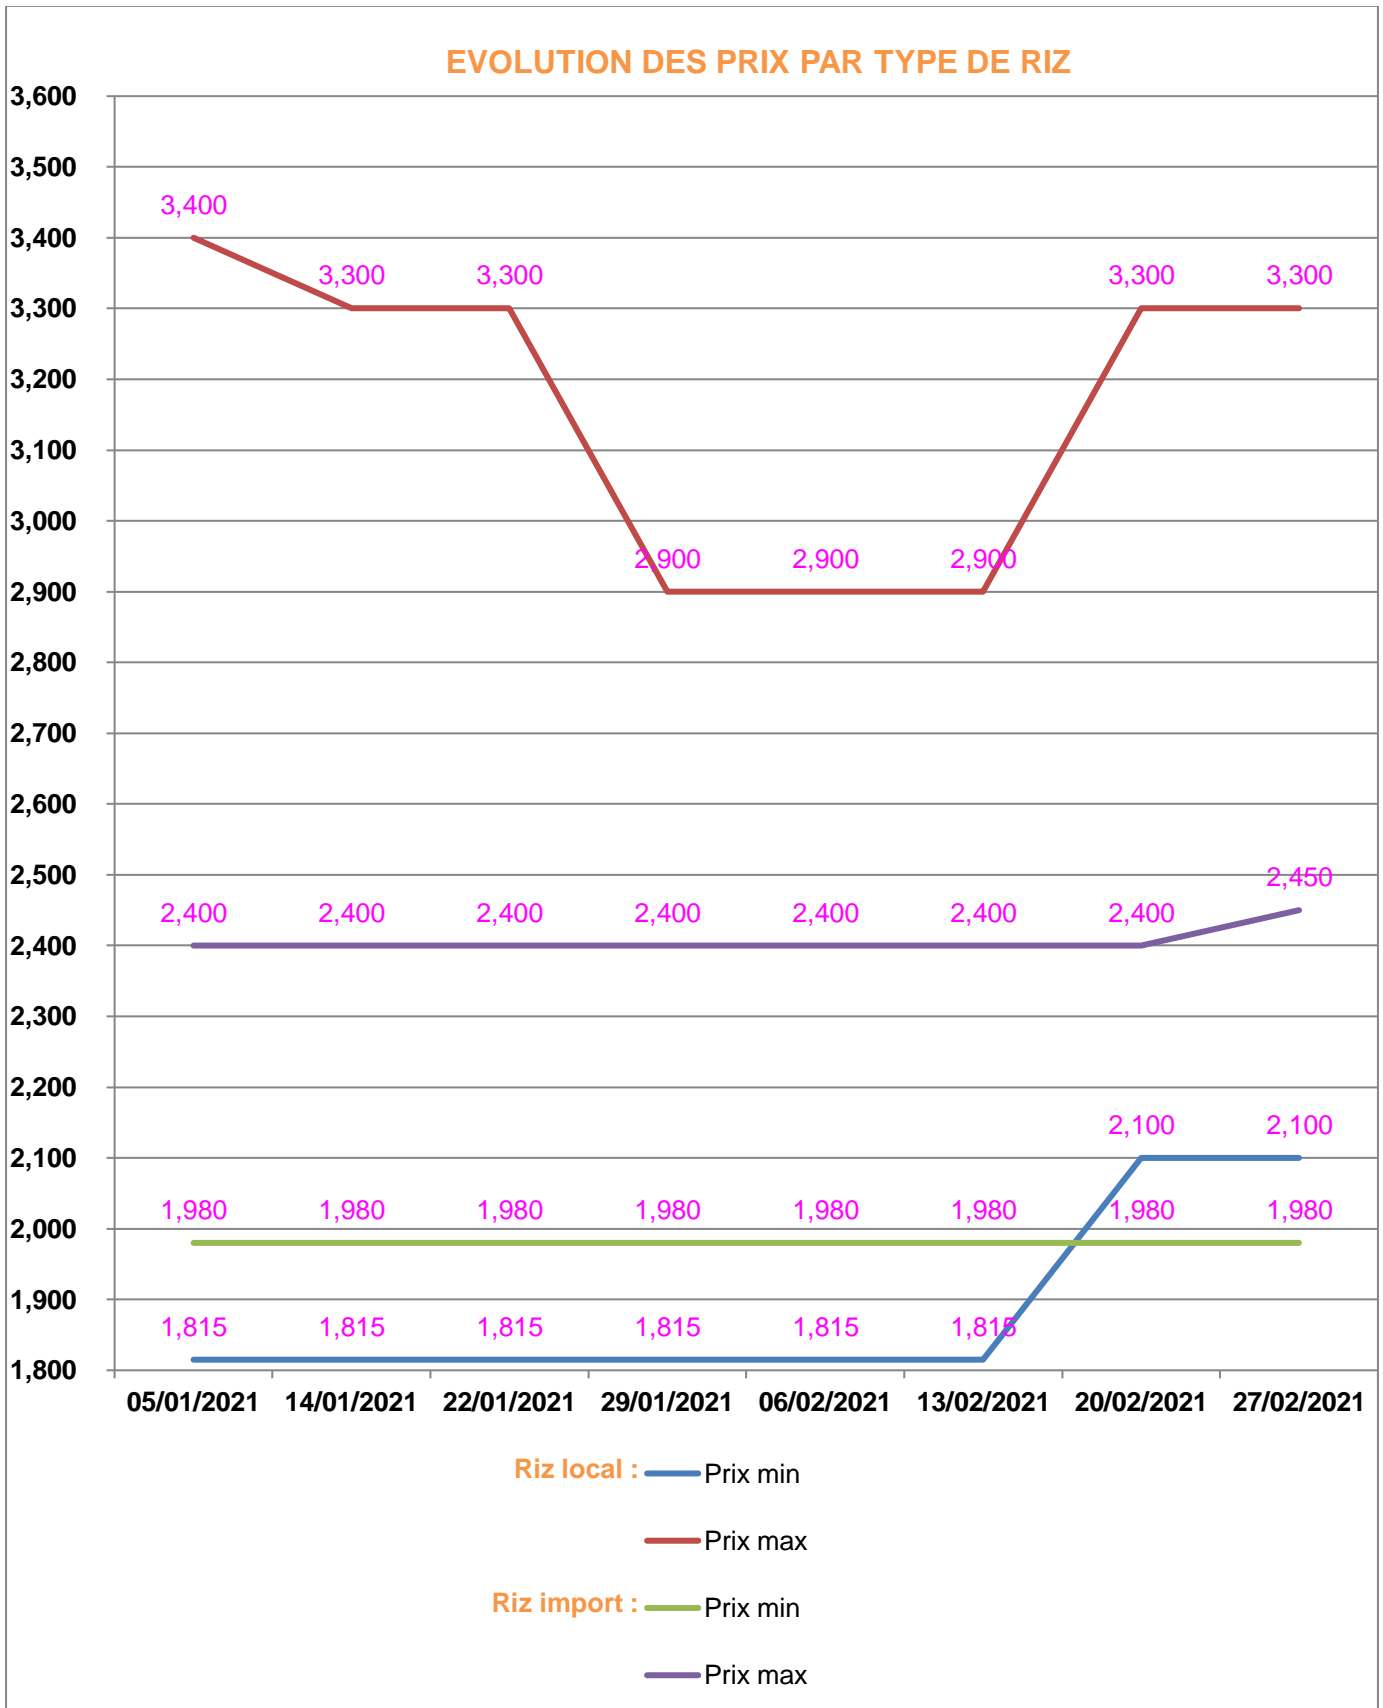

**EVOLUTION HEBDOMADAIRE DES PRIX DES PPN
 DANS LA REGION SAVA**

EVOLUTION DES PRIX DE L'HUILE ALIMENTAIRE

EVOLUTION DES PRIX DU SUCRE

EVOLUTION DES PRIX DE LA FARINE

Prix : en Ar

Riz : en Kg

Huile alimentaire : en L

Sucre : en Kg

Farine : en Kg