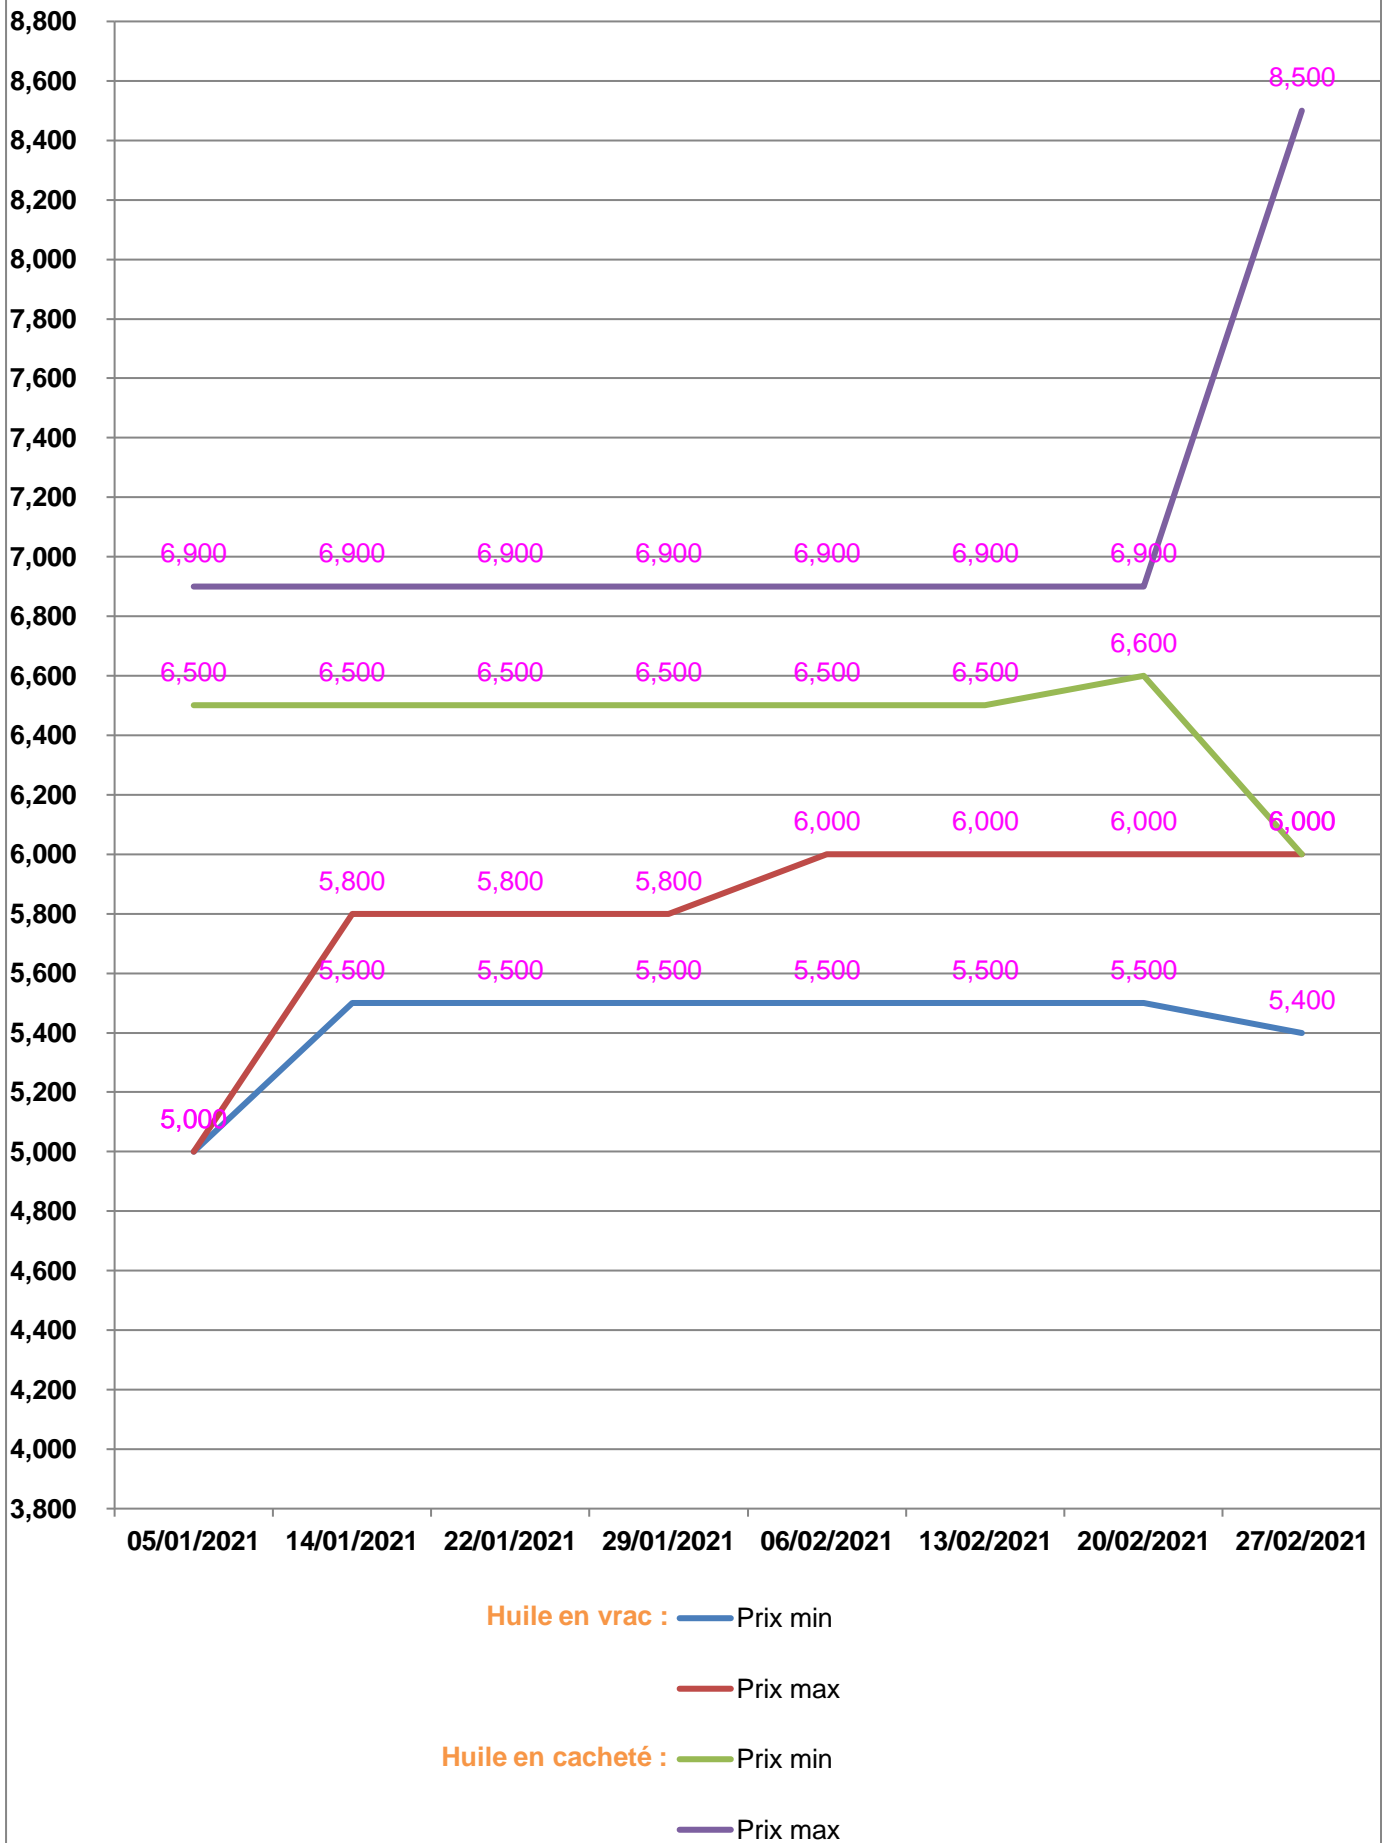

**EVOLUTION HEBDOMADAIRE DES PRIX DES PPN
 DANS LA REGION SAVA**

EVOLUTION DES PRIX DE L'HUILE ALIMENTAIRE

EVOLUTION DES PRIX DU SUCRE

EVOLUTION DES PRIX DE LA FARINE

Prix : en Ar

Riz : en Kg

Huile alimentaire : en L

Sucre : en Kg

Farine : en Kg