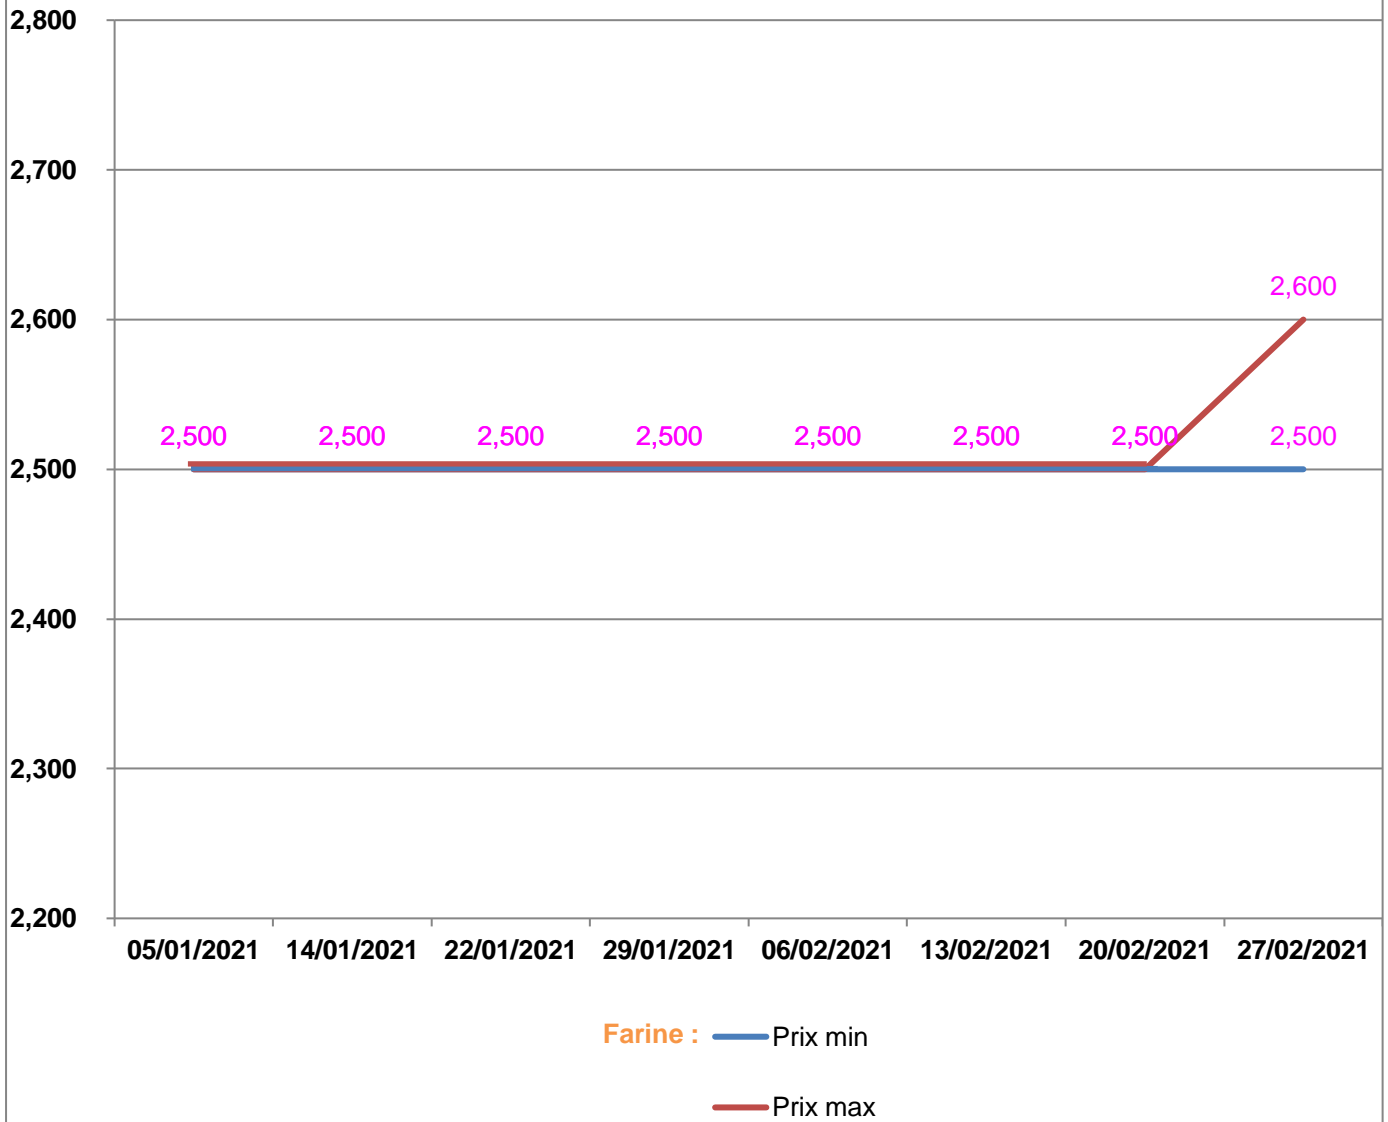

**EVOLUTION HEBDOMADAIRE DES PRIX DES PPN
 DANS LA REGION SAVA**

EVOLUTION DES PRIX DE L'HUILE ALIMENTAIRE

EVOLUTION DES PRIX DU SUCRE

EVOLUTION DES PRIX DE LA FARINE

Prix : en Ar

Riz : en Kg

Huile alimentaire : en L

Sucre : en Kg

Farine : en Kg