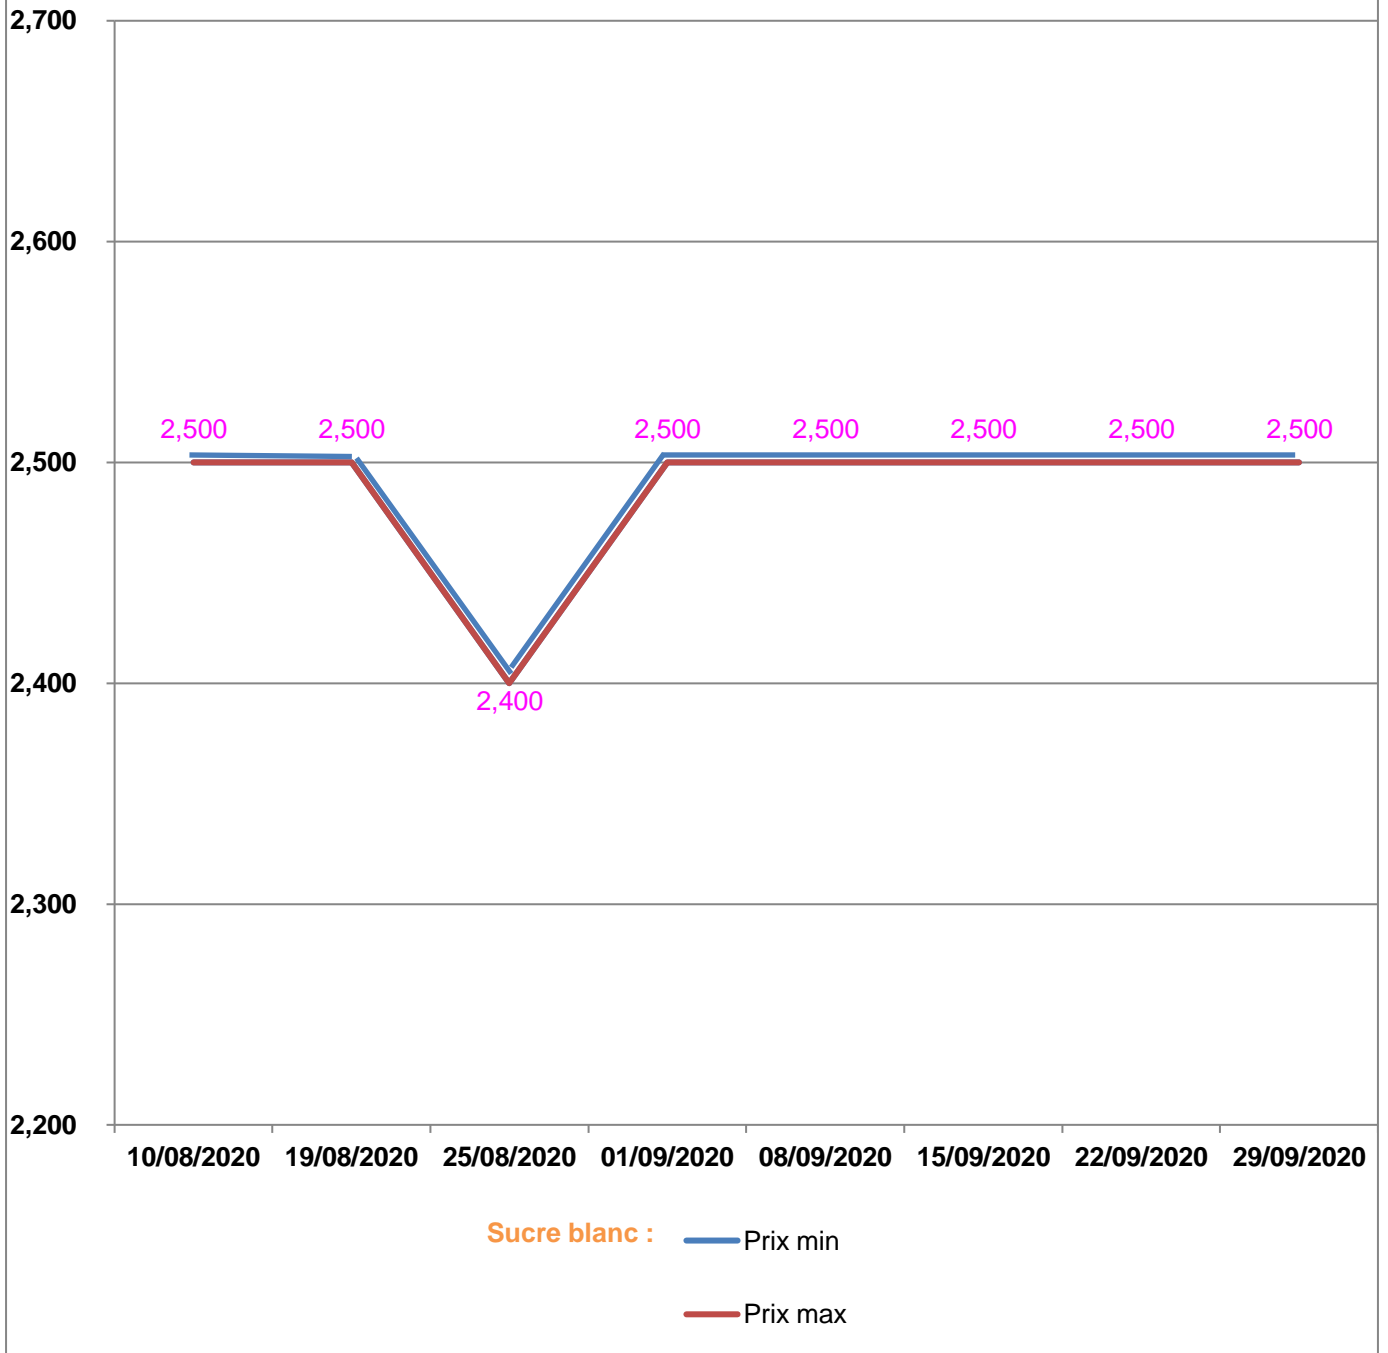

**EVOLUTION HEBDOMADAIRE DES PRIX DES PPN
 DANS LA REGION SAVA**

EVOLUTION DES PRIX DE L'HUILE ALIMENTAIRE

EVOLUTION DES PRIX DU SUCRE

EVOLUTION DES PRIX DE LA FARINE

Prix : en Ar

Riz : en Kg

Huile alimentaire : en L

Sucre : en Kg

Farine : en Kg