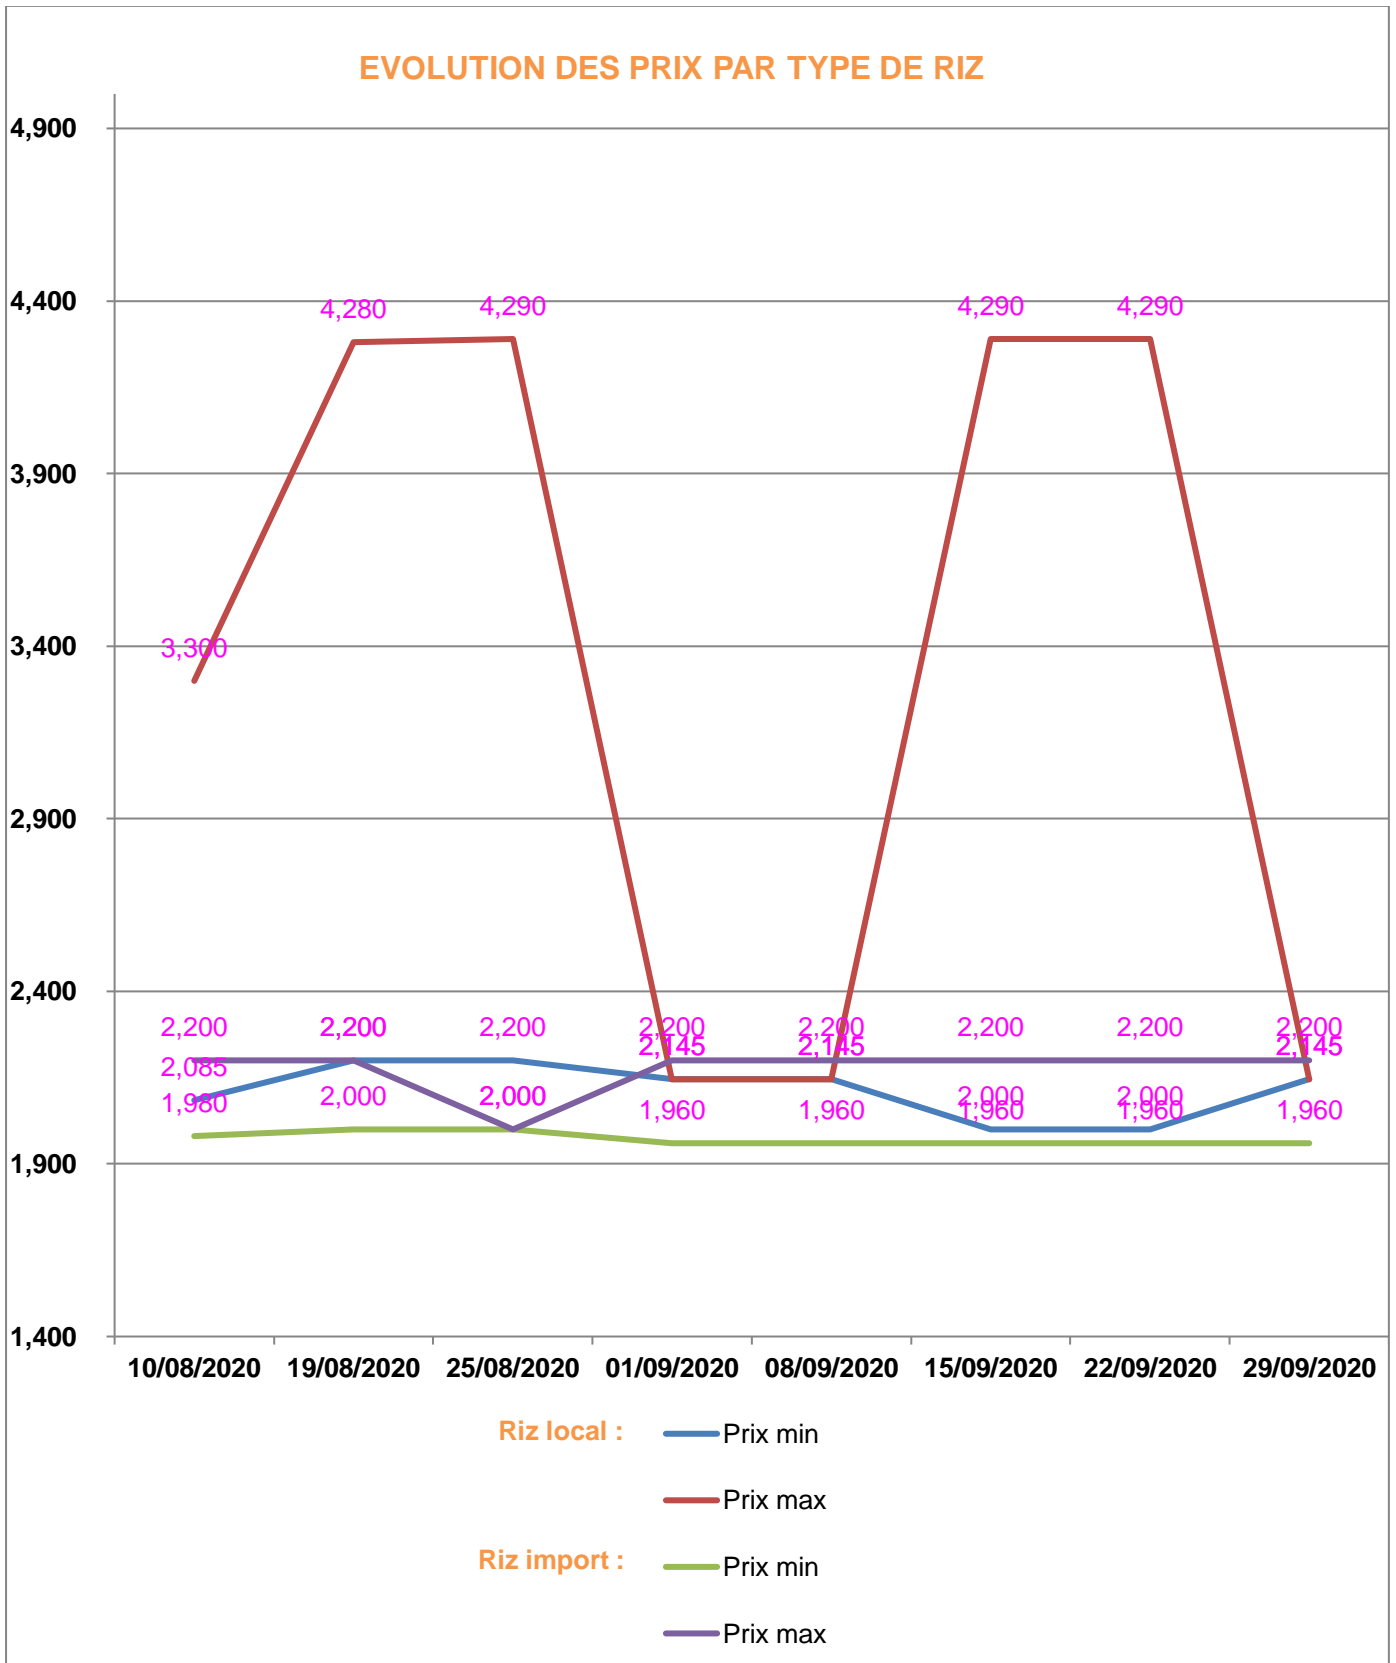

**EVOLUTION HEBDOMADAIRE DES PRIX DES PPN
 DANS LA REGION SAVA**

EVOLUTION DES PRIX DE L'HUILE ALIMENTAIRE

EVOLUTION DES PRIX DU SUCRE

EVOLUTION DES PRIX DE LA FARINE

Prix : en Ar

Riz : en Kg

Huile alimentaire : en L

Sucre : en Kg

Farine : en Kg