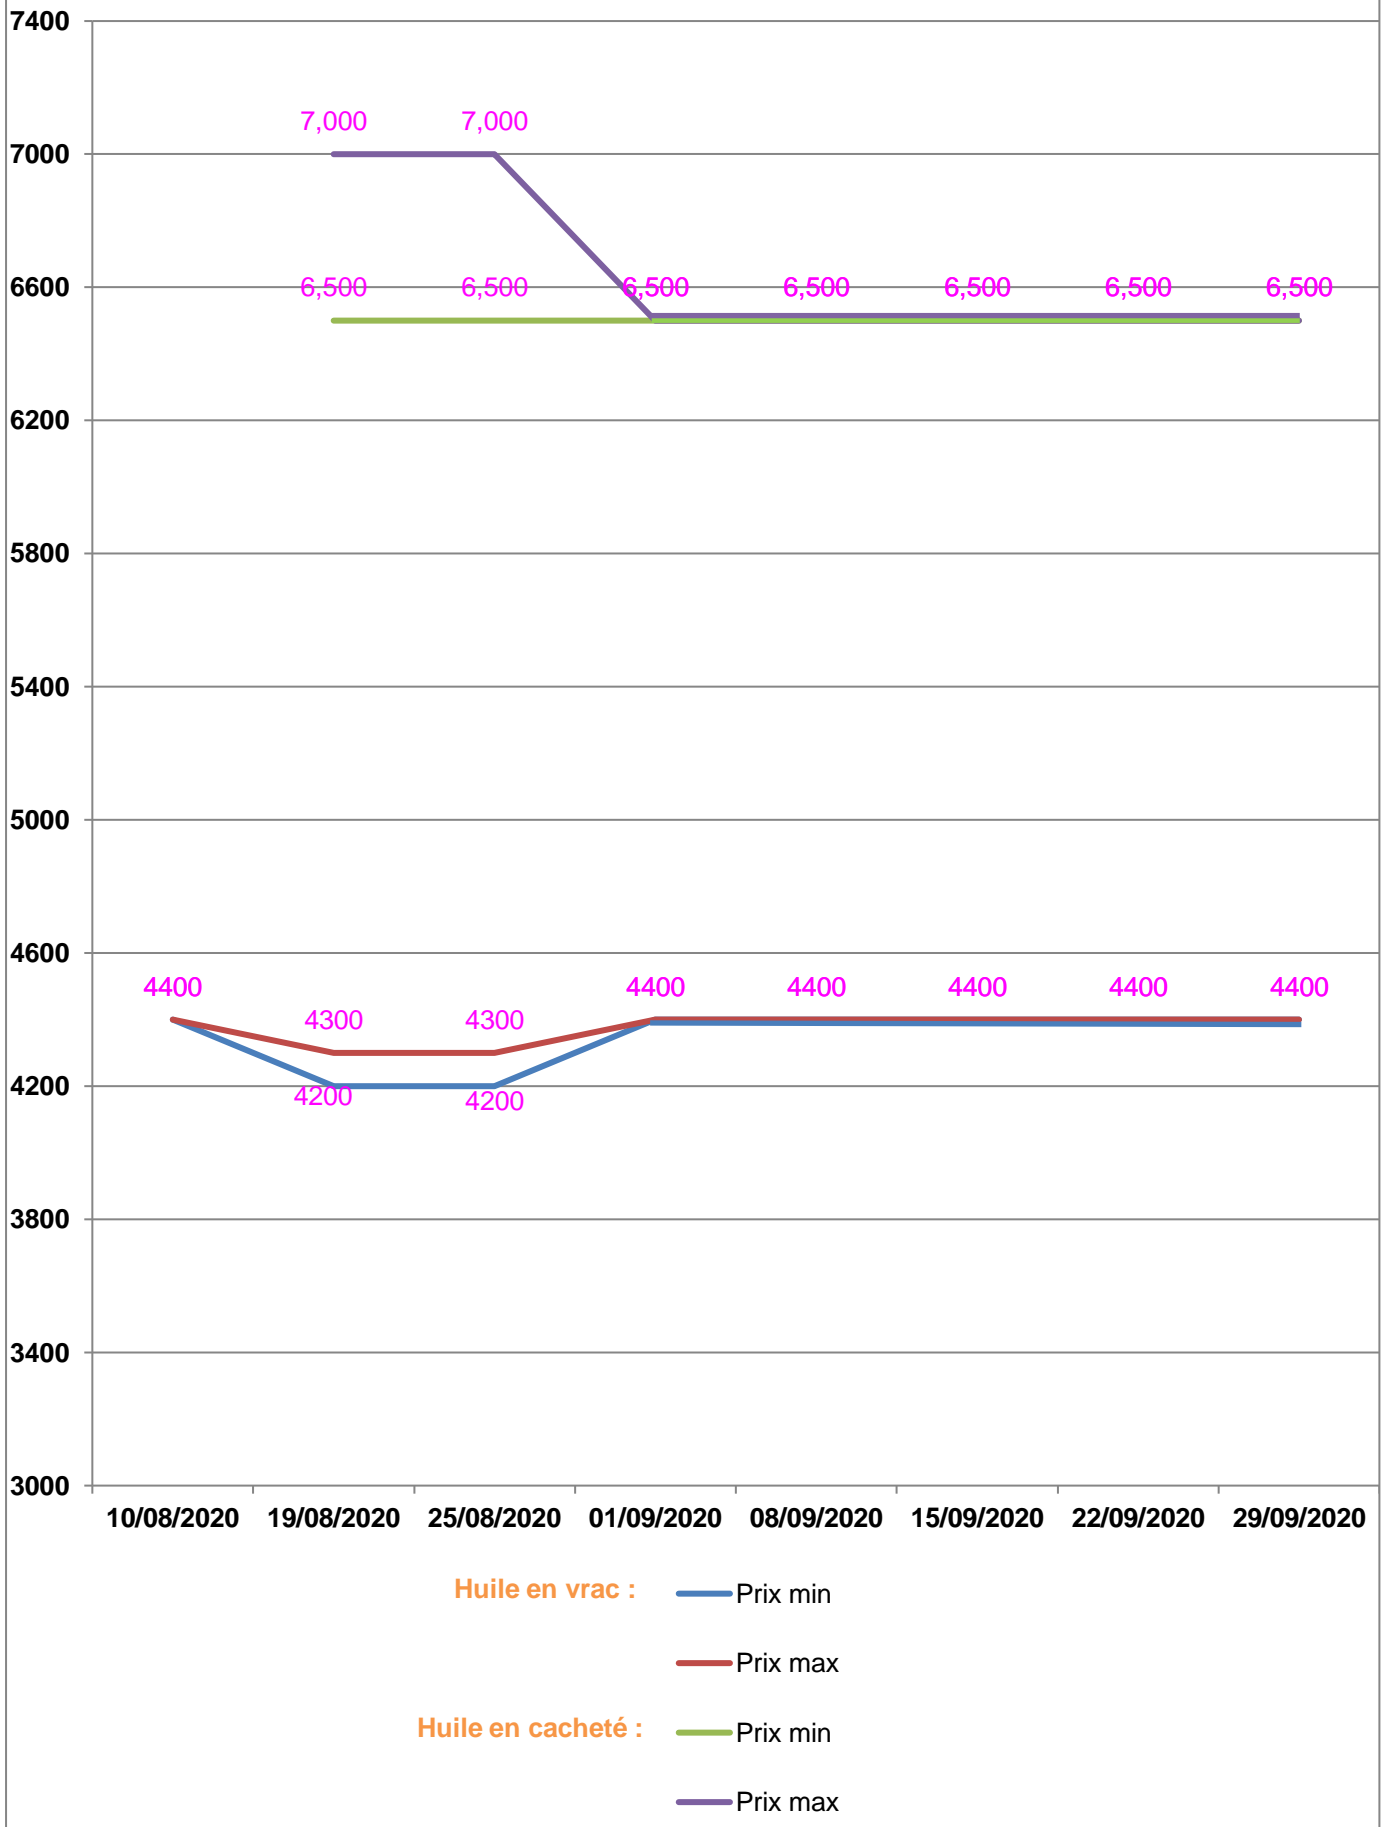

**EVOLUTION HEBDOMADAIRE DES PRIX DES PPN
 DANS LA REGION SAVA**

EVOLUTION DES PRIX DE L'HUILE ALIMENTAIRE

EVOLUTION DES PRIX DU SUCRE

EVOLUTION DES PRIX DE LA FARINE

Prix : en Ar

Riz : en Kg

Huile alimentaire : en L

Sucre : en Kg

Farine : en Kg