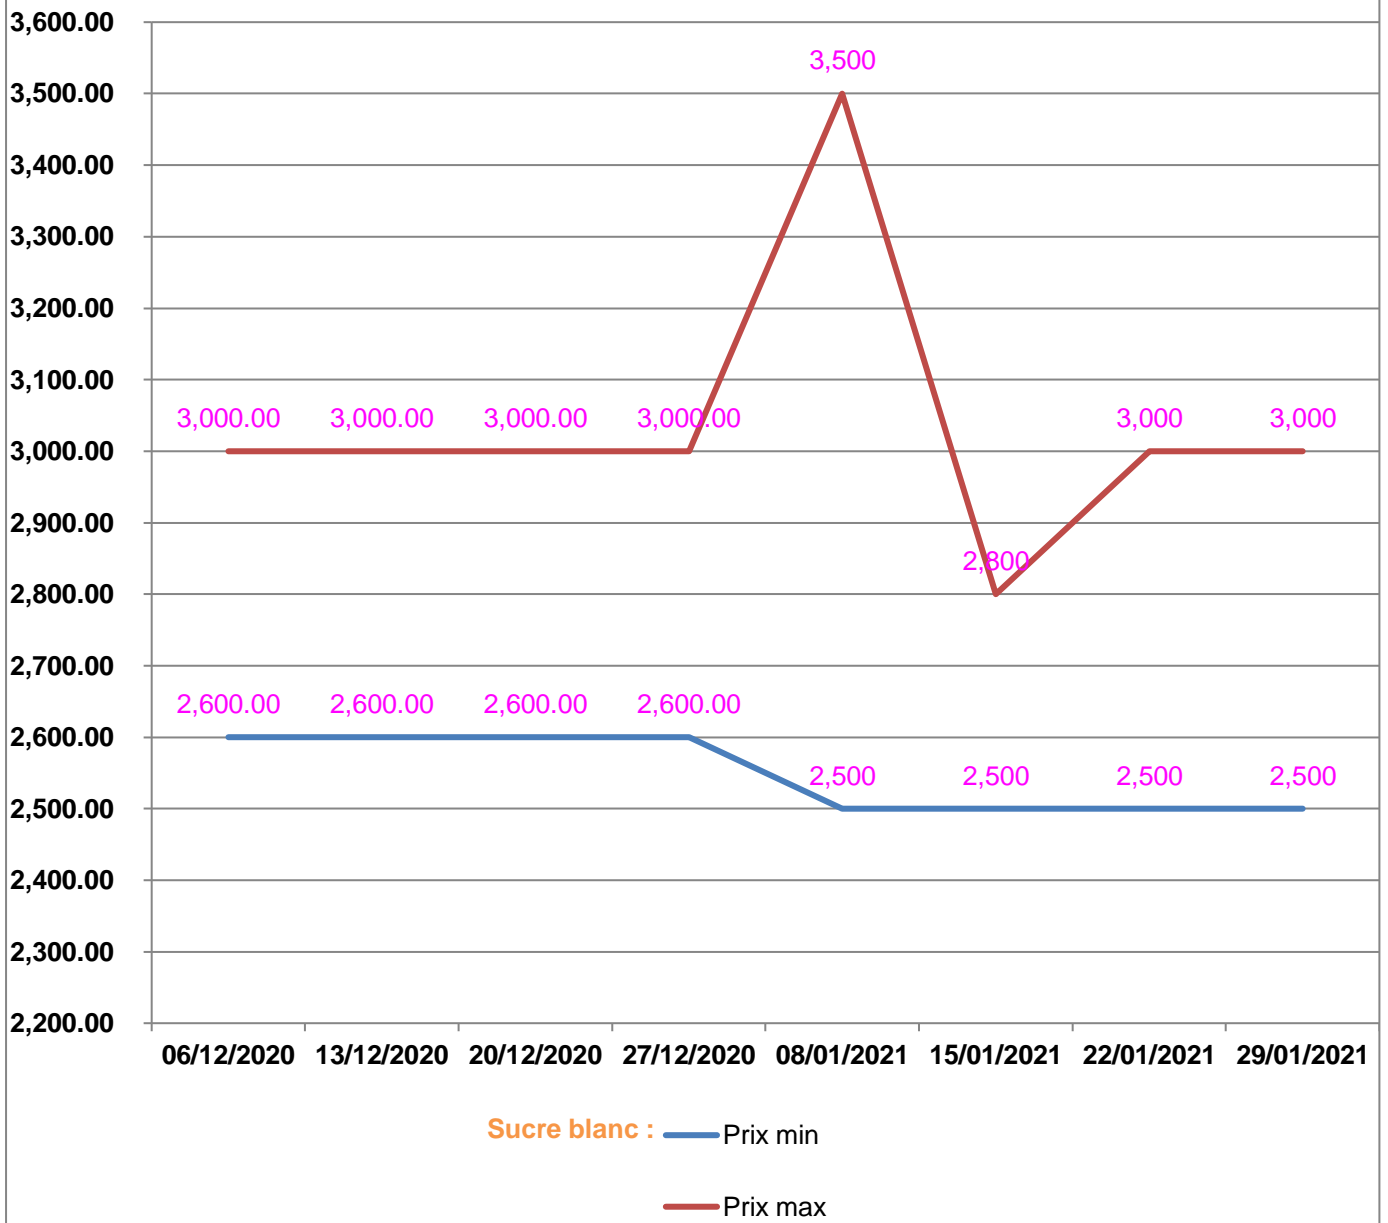

## EVOLUTION DES PRIX DE L'HUILE ALIMENTAIRE

**Huile en vrac :** — Prix min

— Prix max

**Huile en cacheté :** — Prix min

— Prix max

## EVOLUTION DES PRIX DU SUCRE

## EVOLUTION DES PRIX DE LA FARINE

**Prix** : en Ar

**Riz** : en Kg

**Huile alimentaire** : en L

**Sucre** : en Kg

**Farine** : en Kg