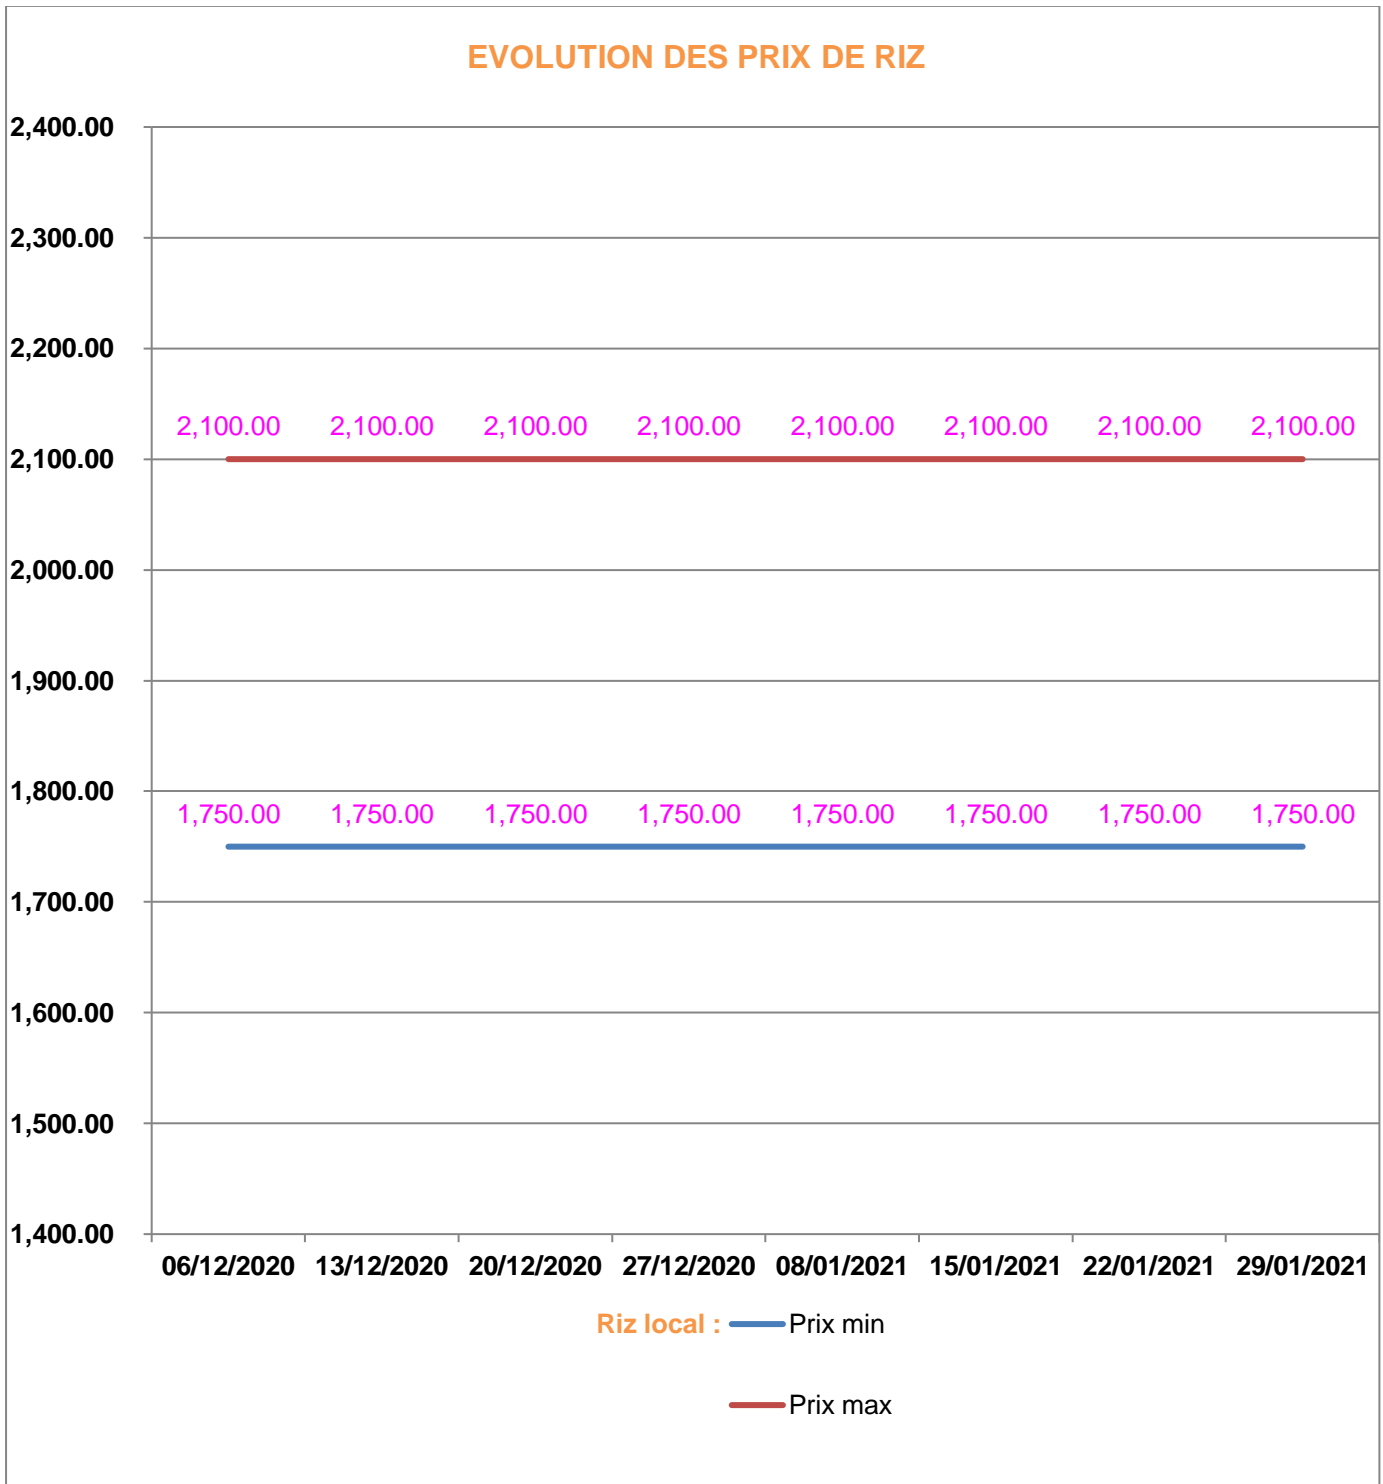

**EVOLUTION HEBDOMADAIRE DES PRIX DES PPN  
 DANS LA REGION SOFIA**

## EVOLUTION DES PRIX DE L'HUILE ALIMENTAIRE

**Huile en vrac :** — Prix min

— Prix max

**Huile en cacheté :** — Prix min

— Prix max

## EVOLUTION DES PRIX DU SUCRE

## EVOLUTION DES PRIX DE LA FARINE

**Prix** : en Ar

**Riz** : en Kg

**Huile alimentaire** : en L

**Sucre** : en Kg

**Farine** : en Kg