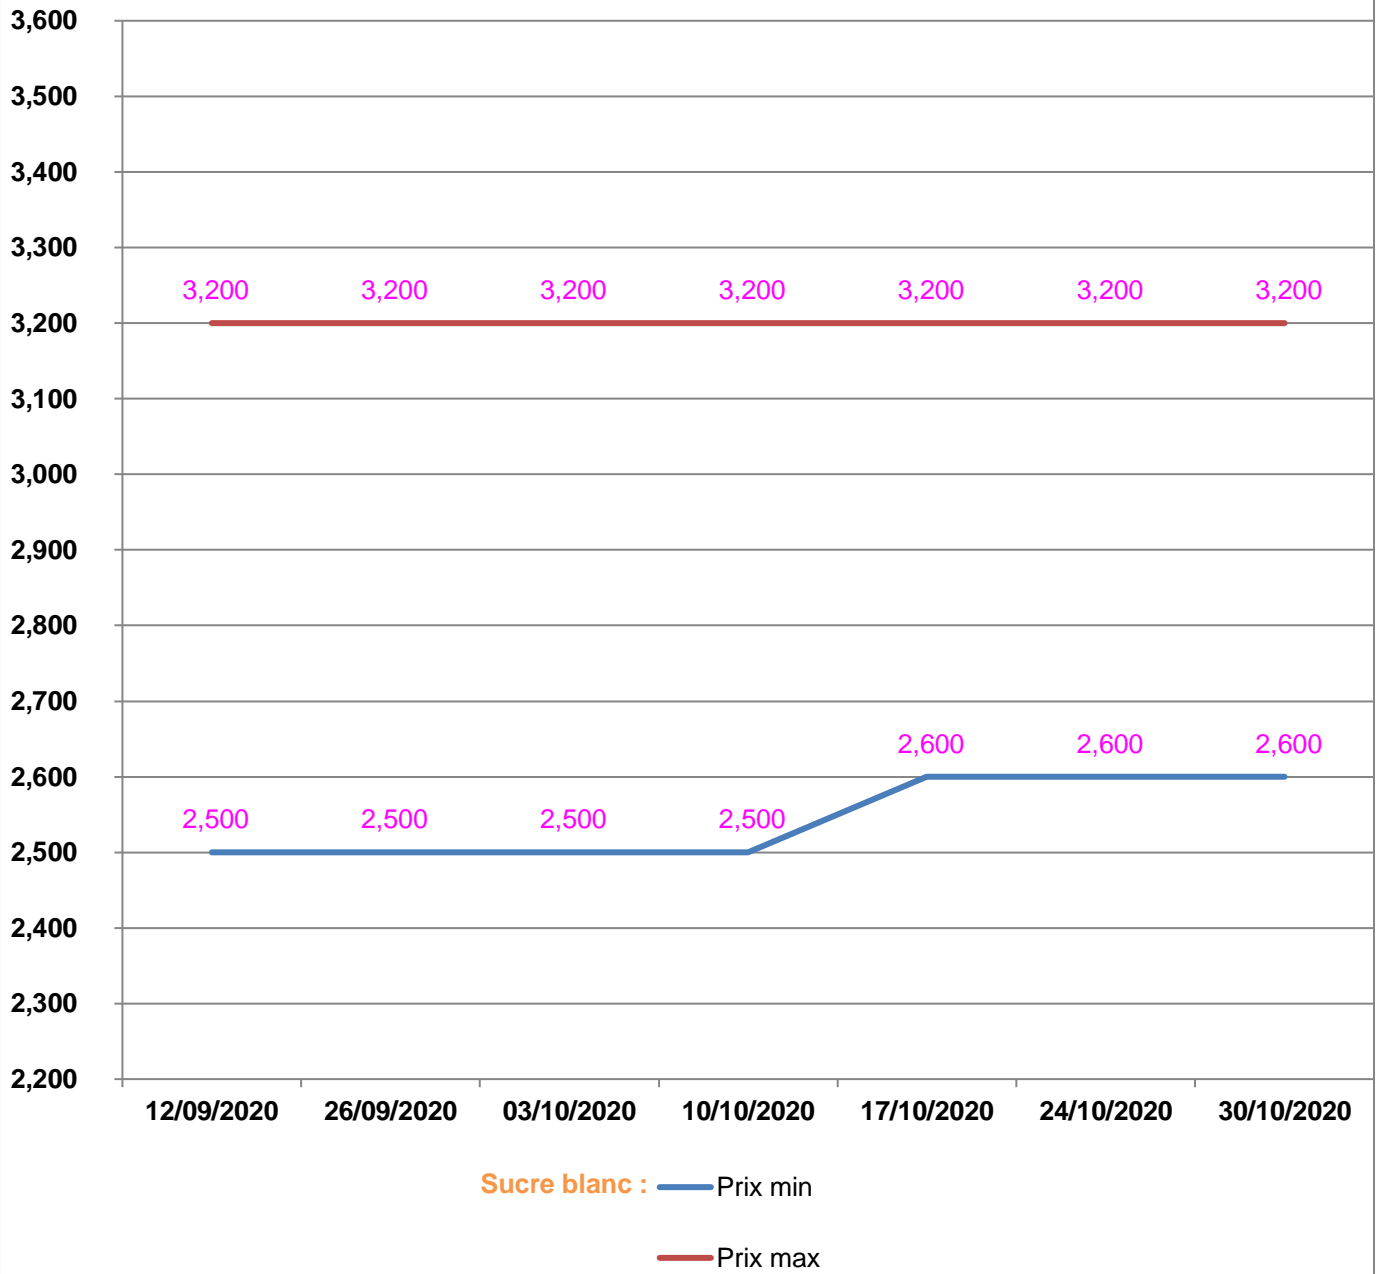

**EVOLUTION HEBDOMADAIRE DES PRIX DES PPN  
 DANS LA REGION VATOVAVY FITOVINANY**

## EVOLUTION DES PRIX DE L'HUILE ALIMENTAIRE

## EVOLUTION DES PRIX DU SUCRE

## EVOLUTION DES PRIX DE LA FARINE

**Prix** : en Ar

**Riz** : en Kg

**Huile alimentaire** : en L

**Sucre** : en Kg

**Farine** : en Kg