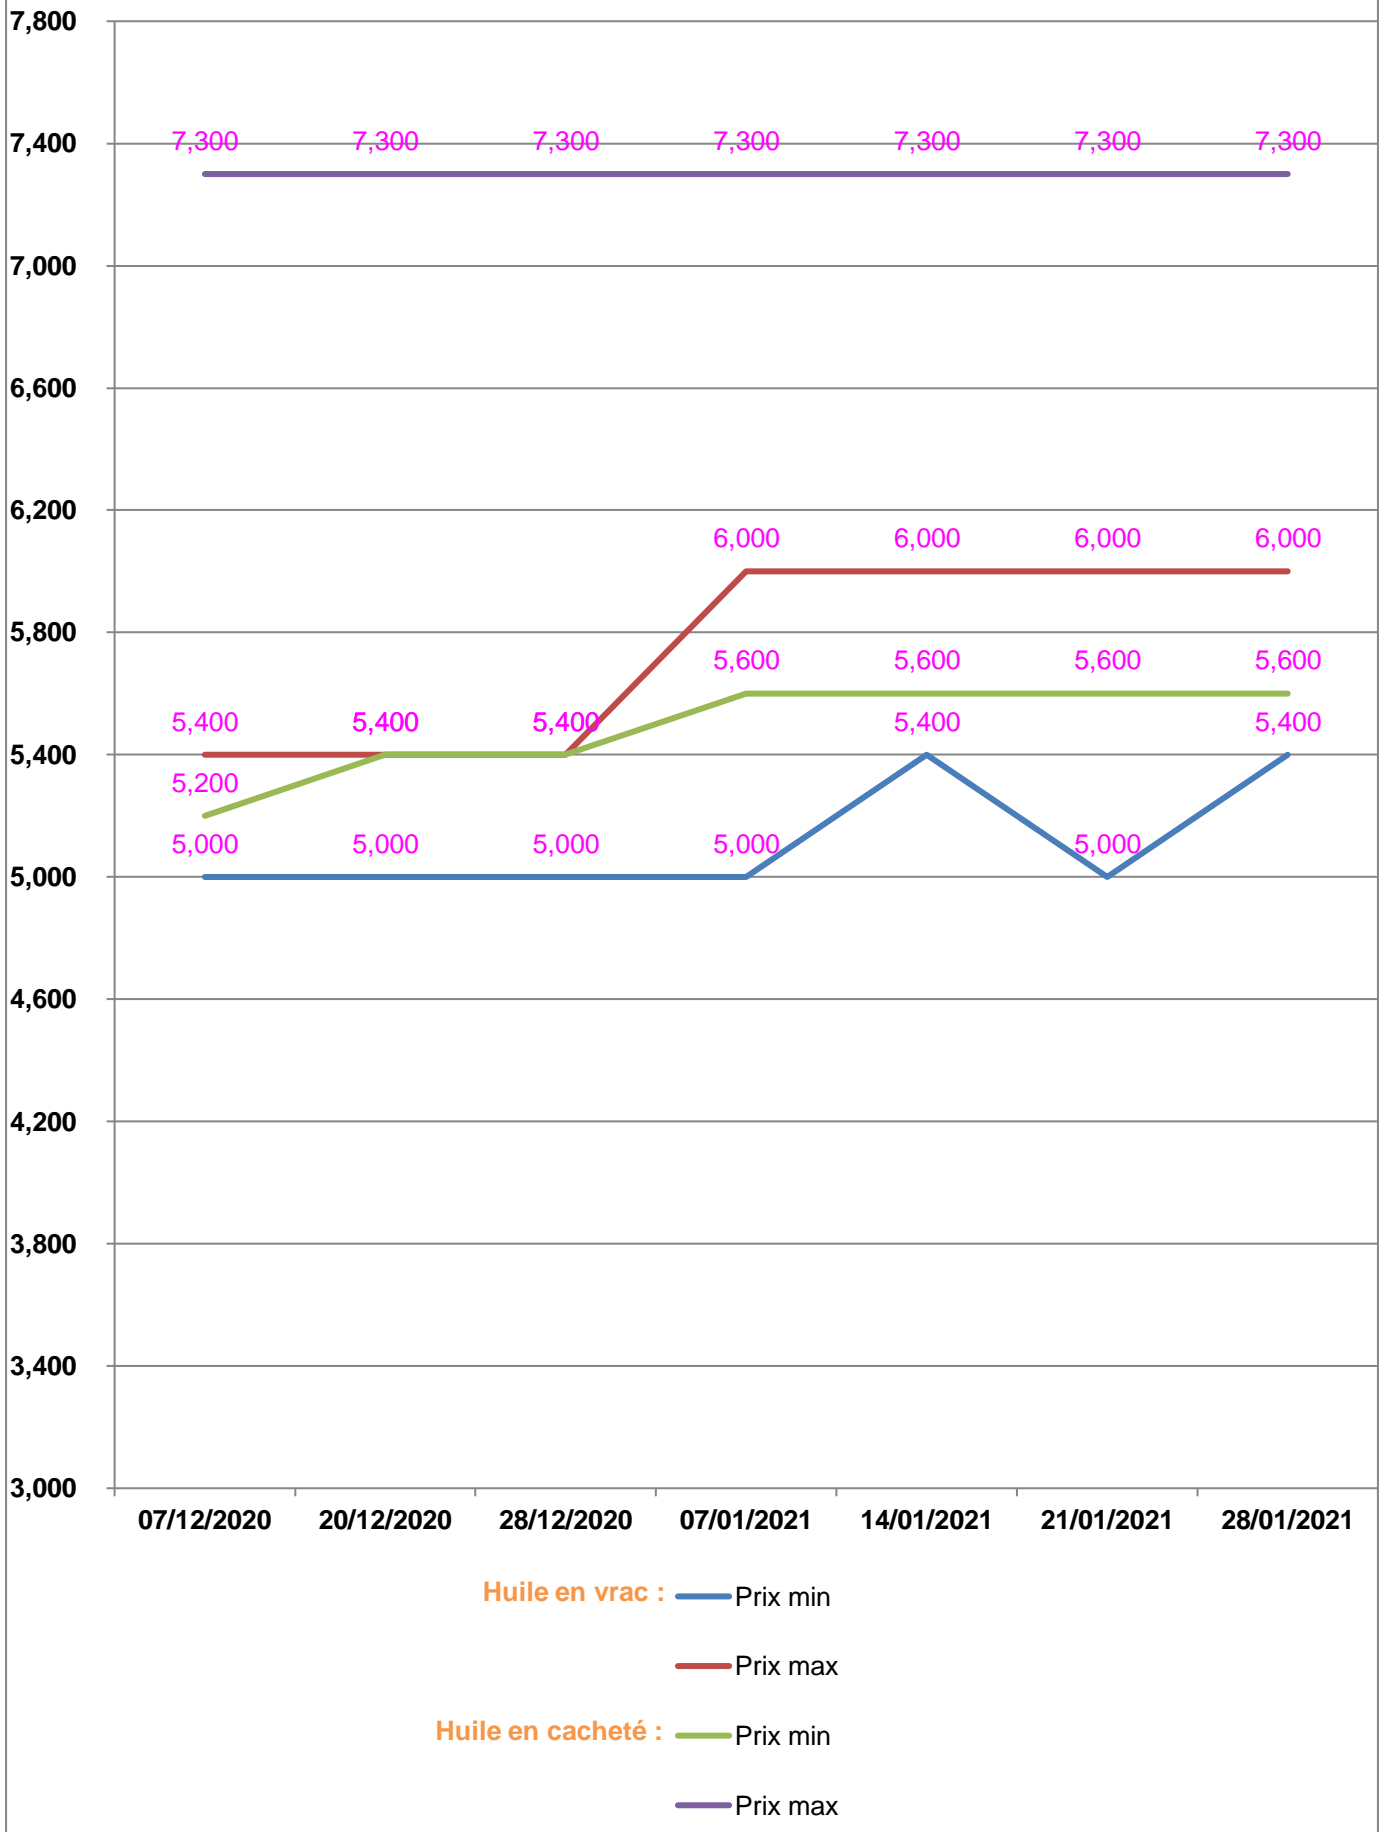

**EVOLUTION HEBDOMADAIRE DES PRIX DES PPN
 DANS LA REGION VATOVAVY FITOVINANY**

EVOLUTION DES PRIX DE L'HUILE ALIMENTAIRE

EVOLUTION DES PRIX DU SUCRE

EVOLUTION DES PRIX DE LA FARINE

Prix : en Ar

Riz : en Kg

Huile alimentaire : en L

Sucre : en Kg

Farine : en Kg