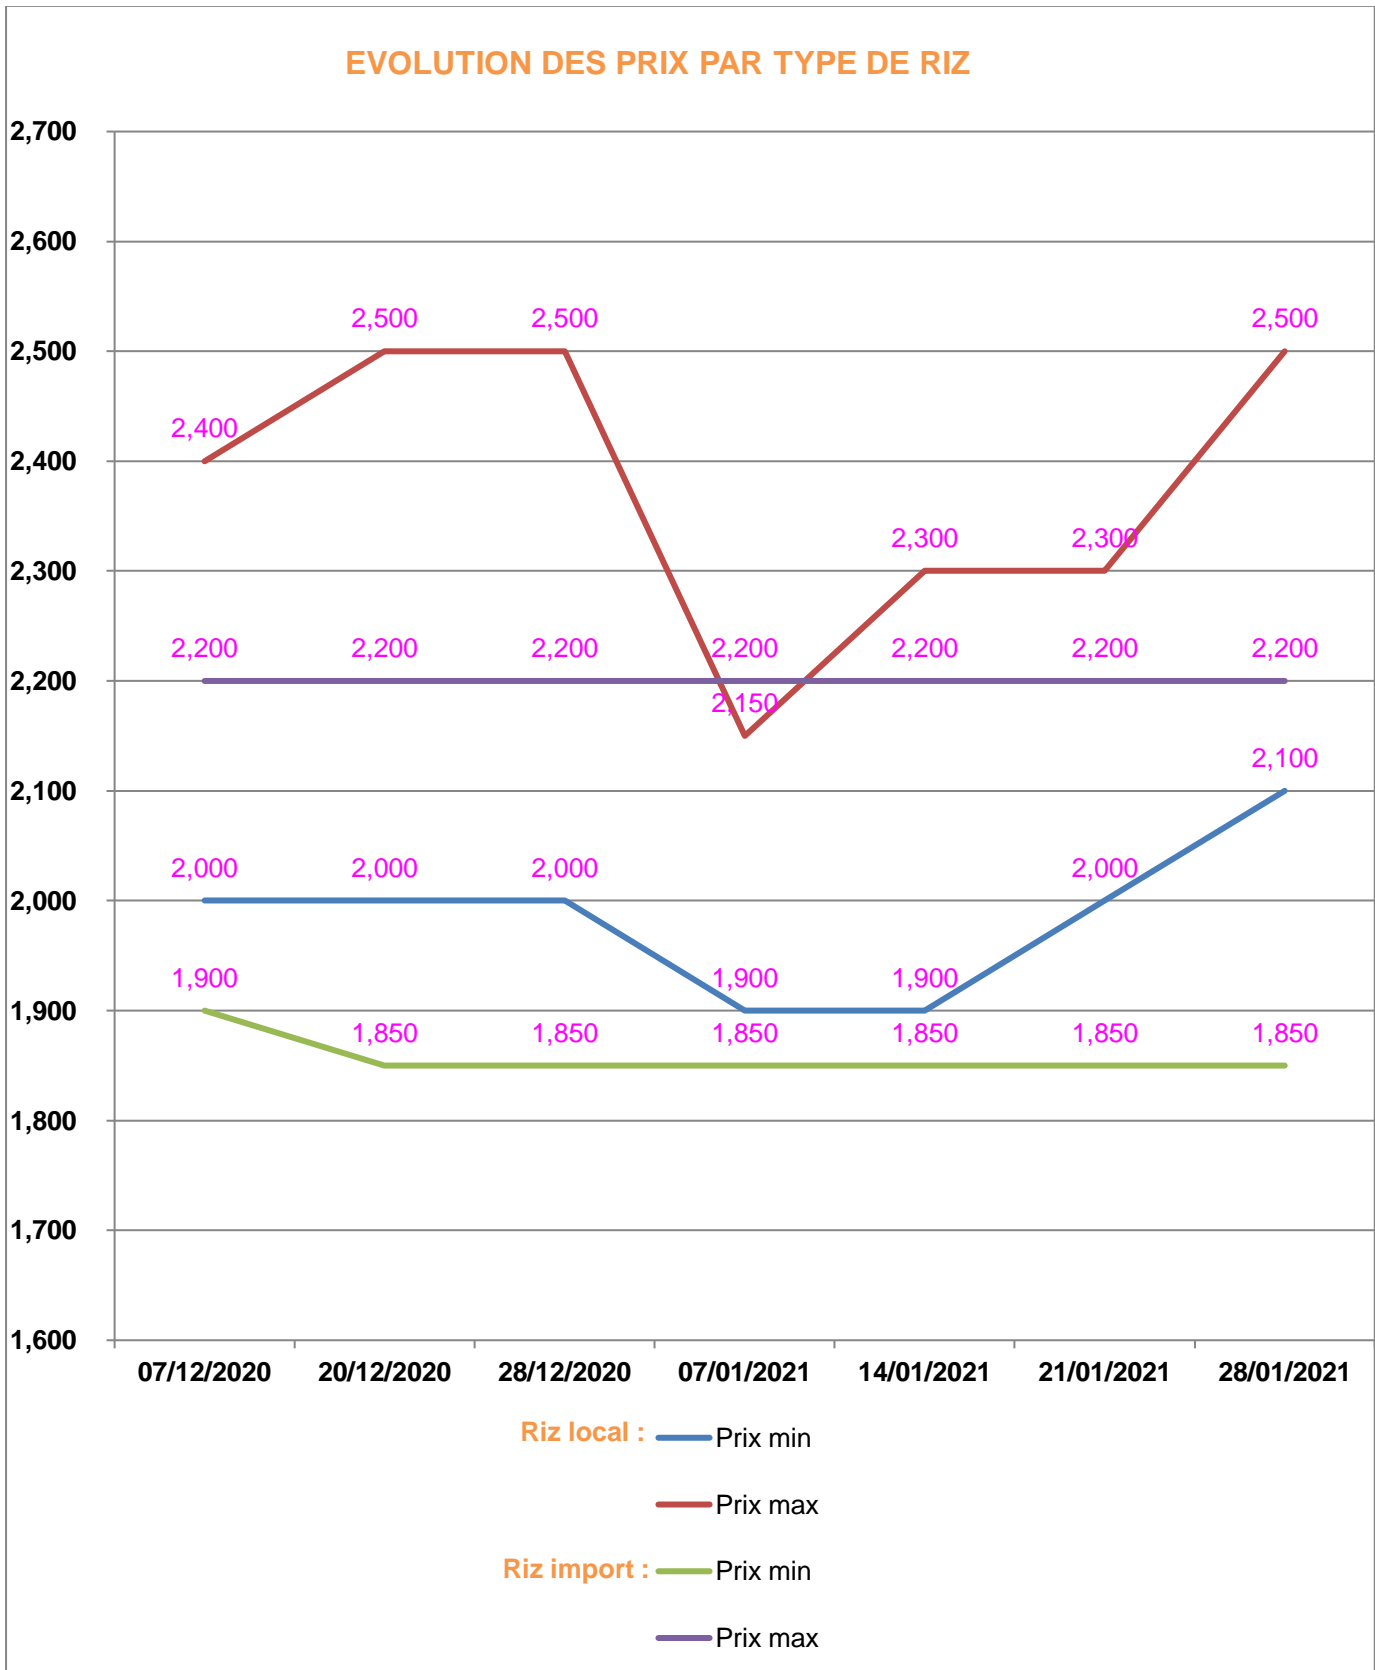

**EVOLUTION HEBDOMADAIRE DES PRIX DES PPN
 DANS LA REGION VATOVAVY FITOVINANY**

EVOLUTION DES PRIX DE L'HUILE ALIMENTAIRE

EVOLUTION DES PRIX DU SUCRE

EVOLUTION DES PRIX DE LA FARINE

Prix : en Ar

Riz : en Kg

Huile alimentaire : en L

Sucre : en Kg

Farine : en Kg