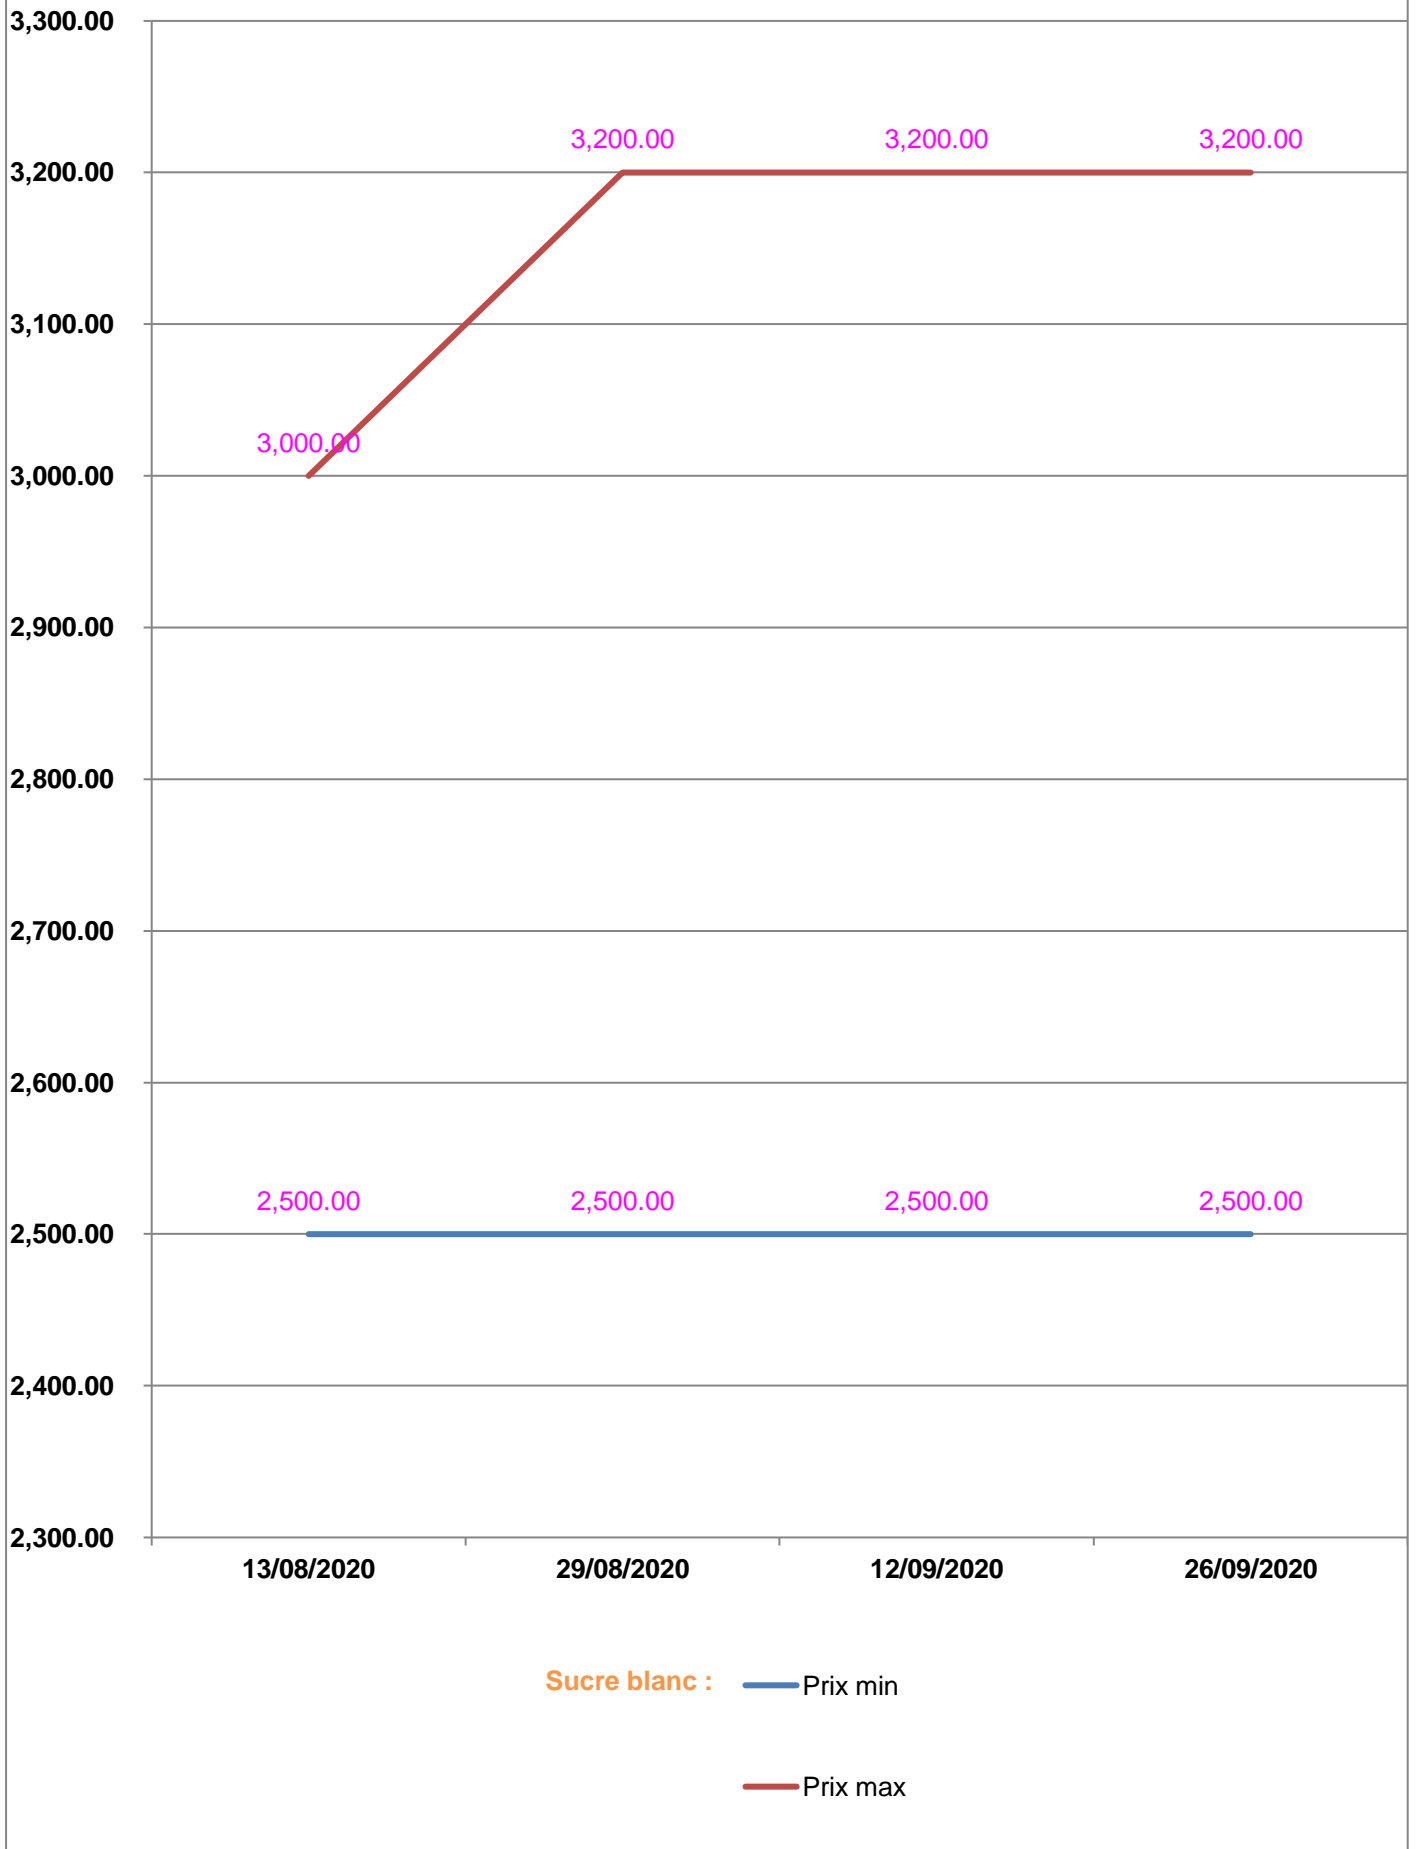

**EVOLUTION HEBDOMADAIRE DES PRIX DES PPN
 DANS LA REGION VATOVAVY FITOVINANY**

EVOLUTION DES PRIX DE L'HUILE ALIMENTAIRE

EVOLUTION DES PRIX DU SUCRE

EVOLUTION DES PRIX DE LA FARINE

Prix : en Ar

Riz : en Kg

Huile alimentaire : en L

Sucre : en Kg

Farine : en Kg