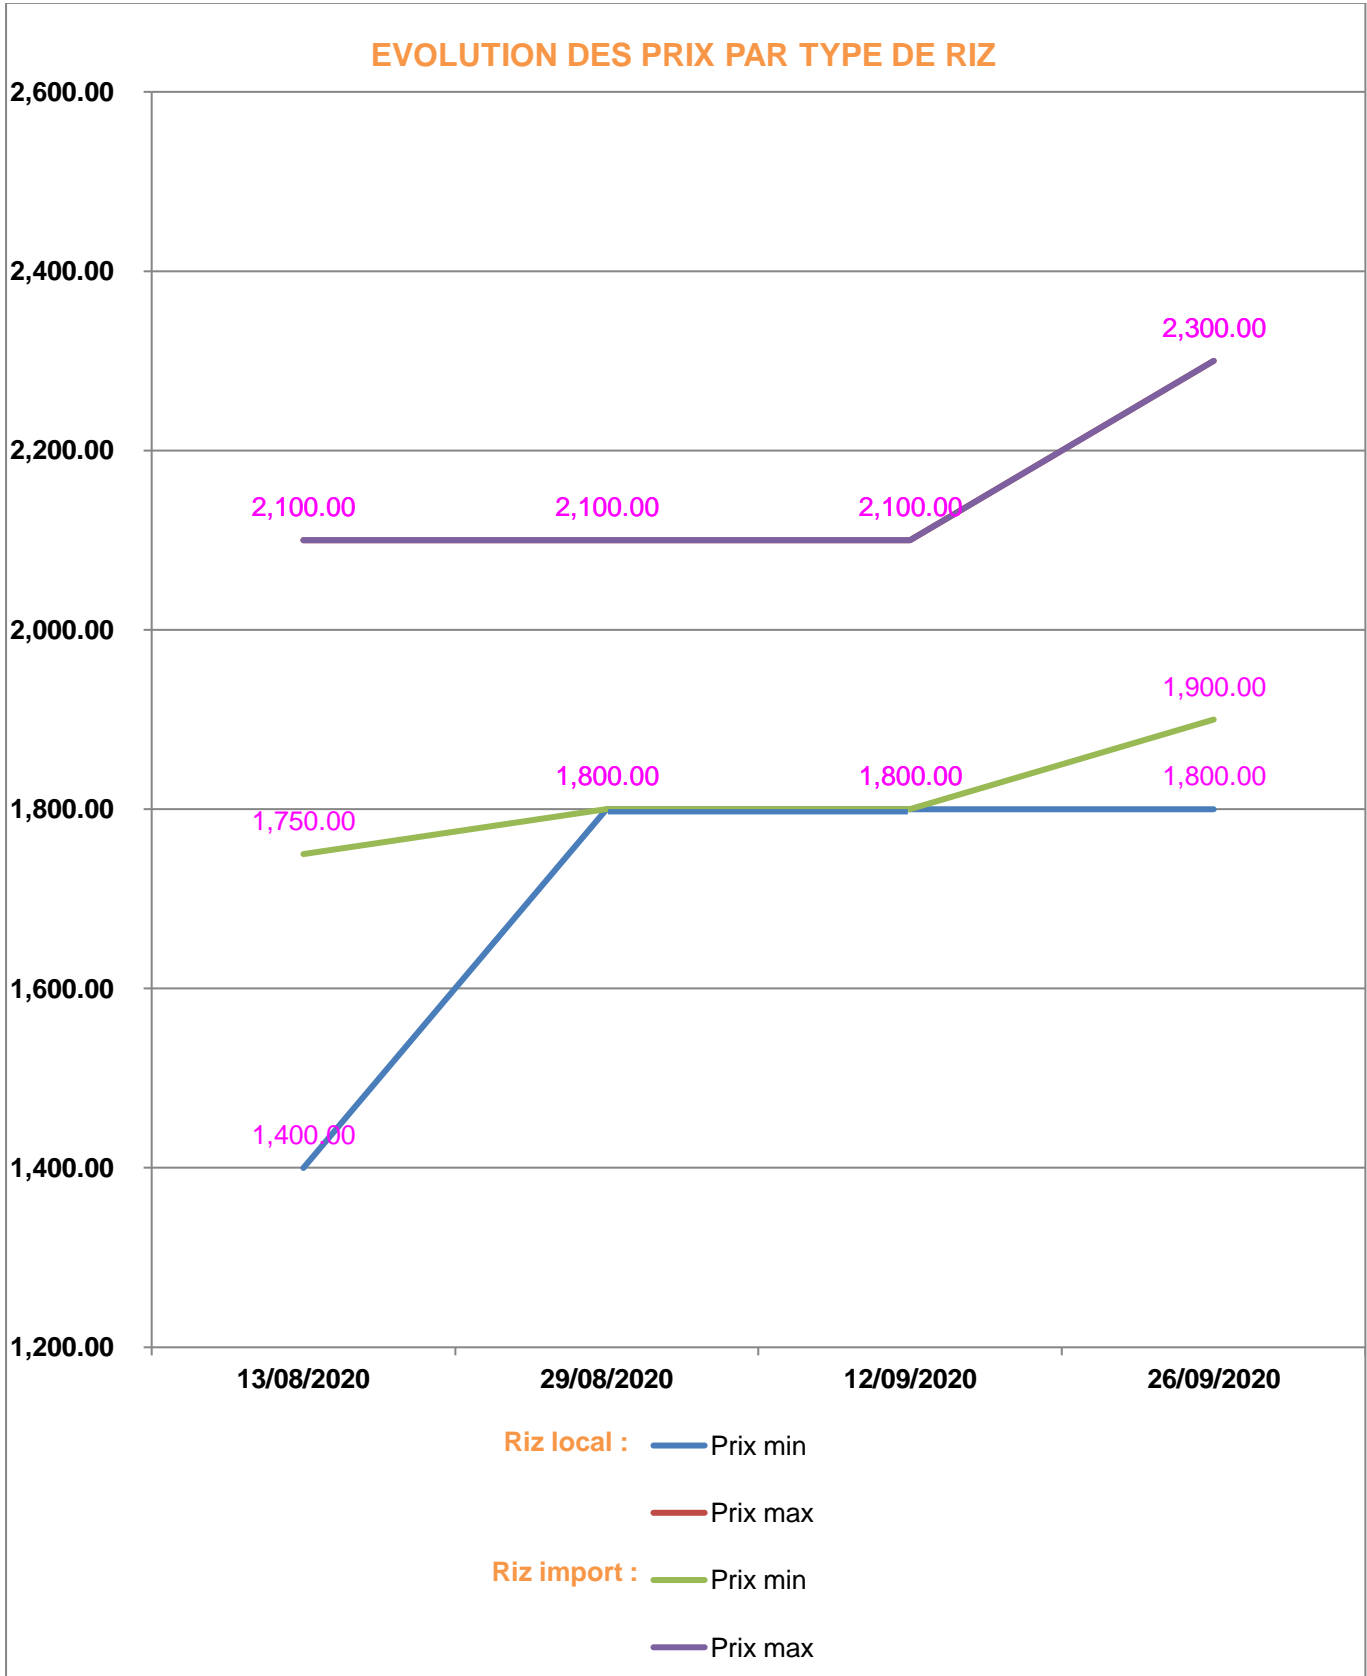

**EVOLUTION HEBDOMADAIRE DES PRIX DES PPN
 DANS LA REGION VATOVAVY FITOVINANY**

EVOLUTION DES PRIX DE L'HUILE ALIMENTAIRE

EVOLUTION DES PRIX DU SUCRE

EVOLUTION DES PRIX DE LA FARINE

Prix : en Ar

Riz : en Kg

Huile alimentaire : en L

Sucre : en Kg

Farine : en Kg