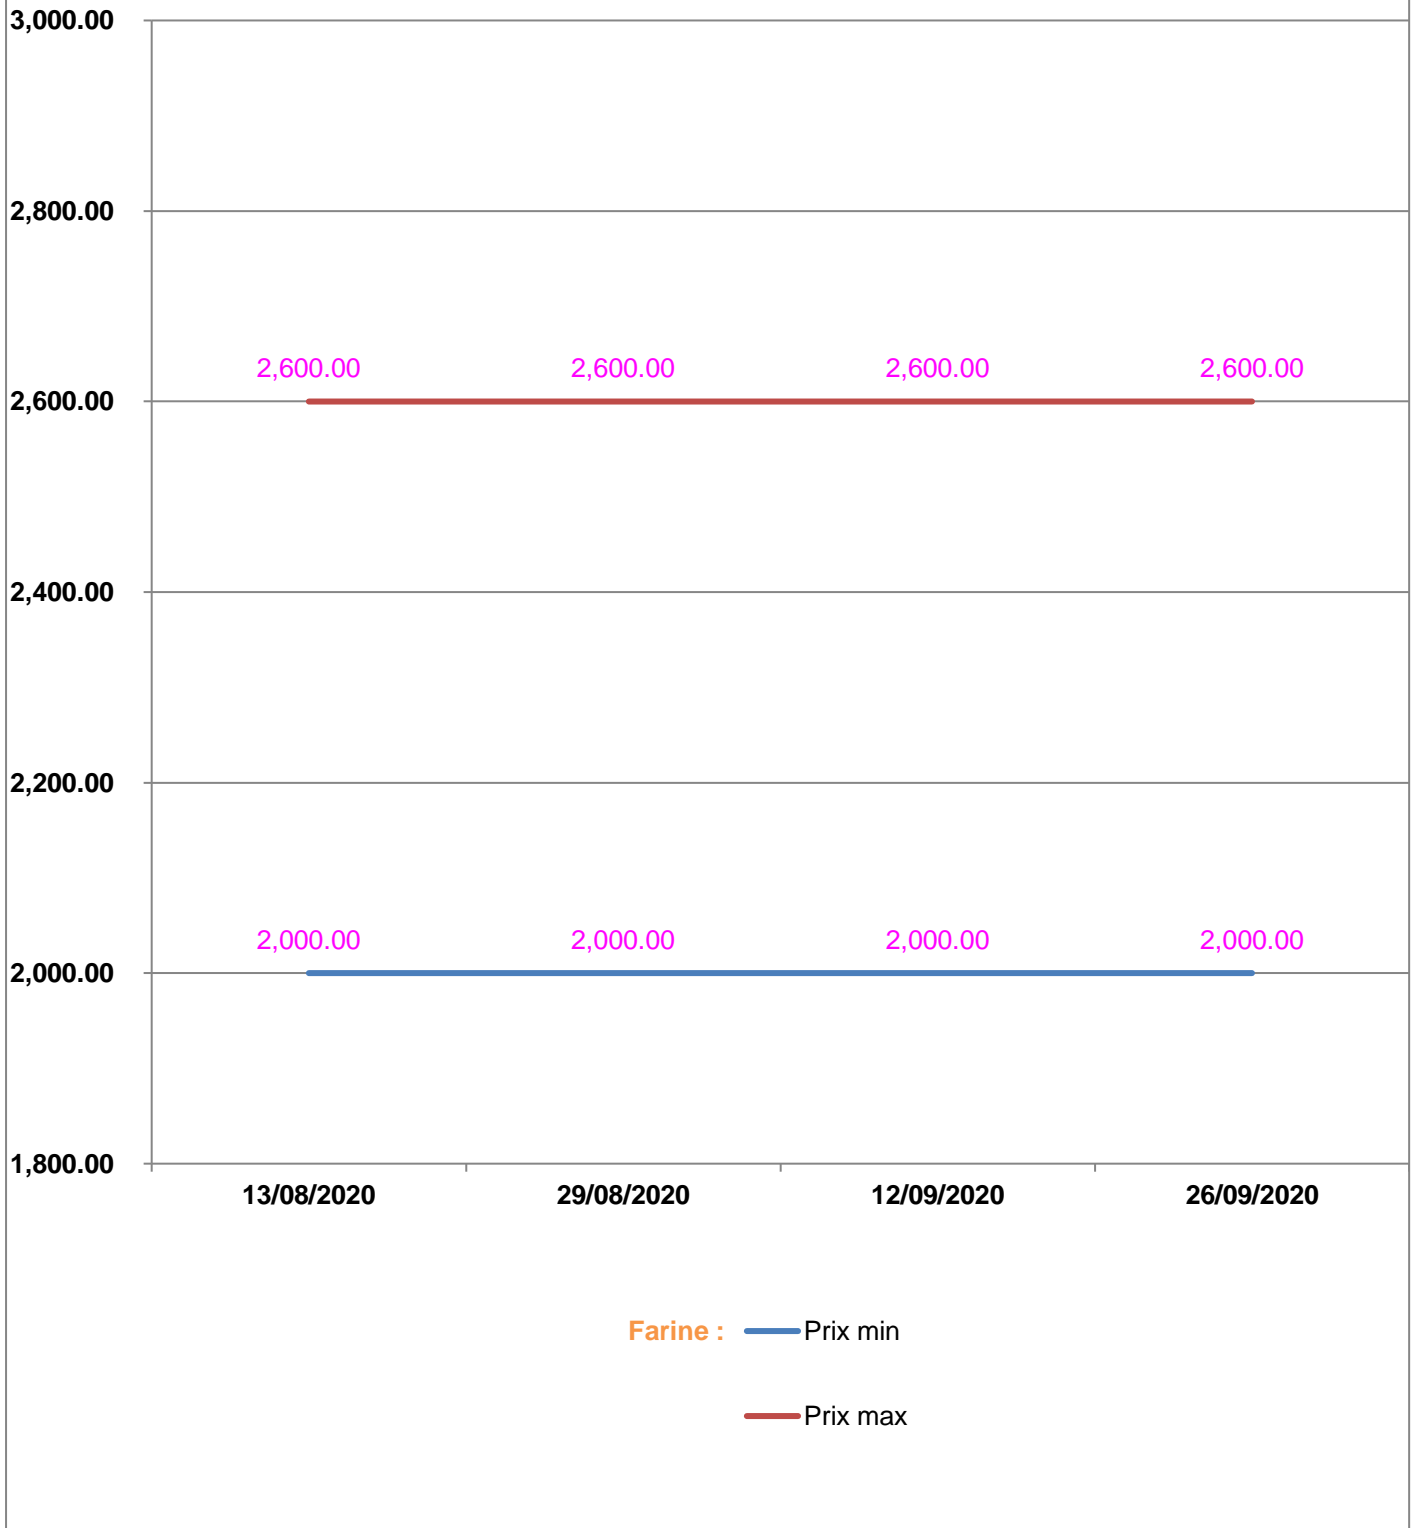

**EVOLUTION HEBDOMADAIRE DES PRIX DES PPN
 DANS LA REGION VATOVAVY FITOVINANY**

EVOLUTION DES PRIX DE L'HUILE ALIMENTAIRE

EVOLUTION DES PRIX DU SUCRE

EVOLUTION DES PRIX DE LA FARINE

Prix : en Ar

Riz : en Kg

Huile alimentaire : en L

Sucre : en Kg

Farine : en Kg